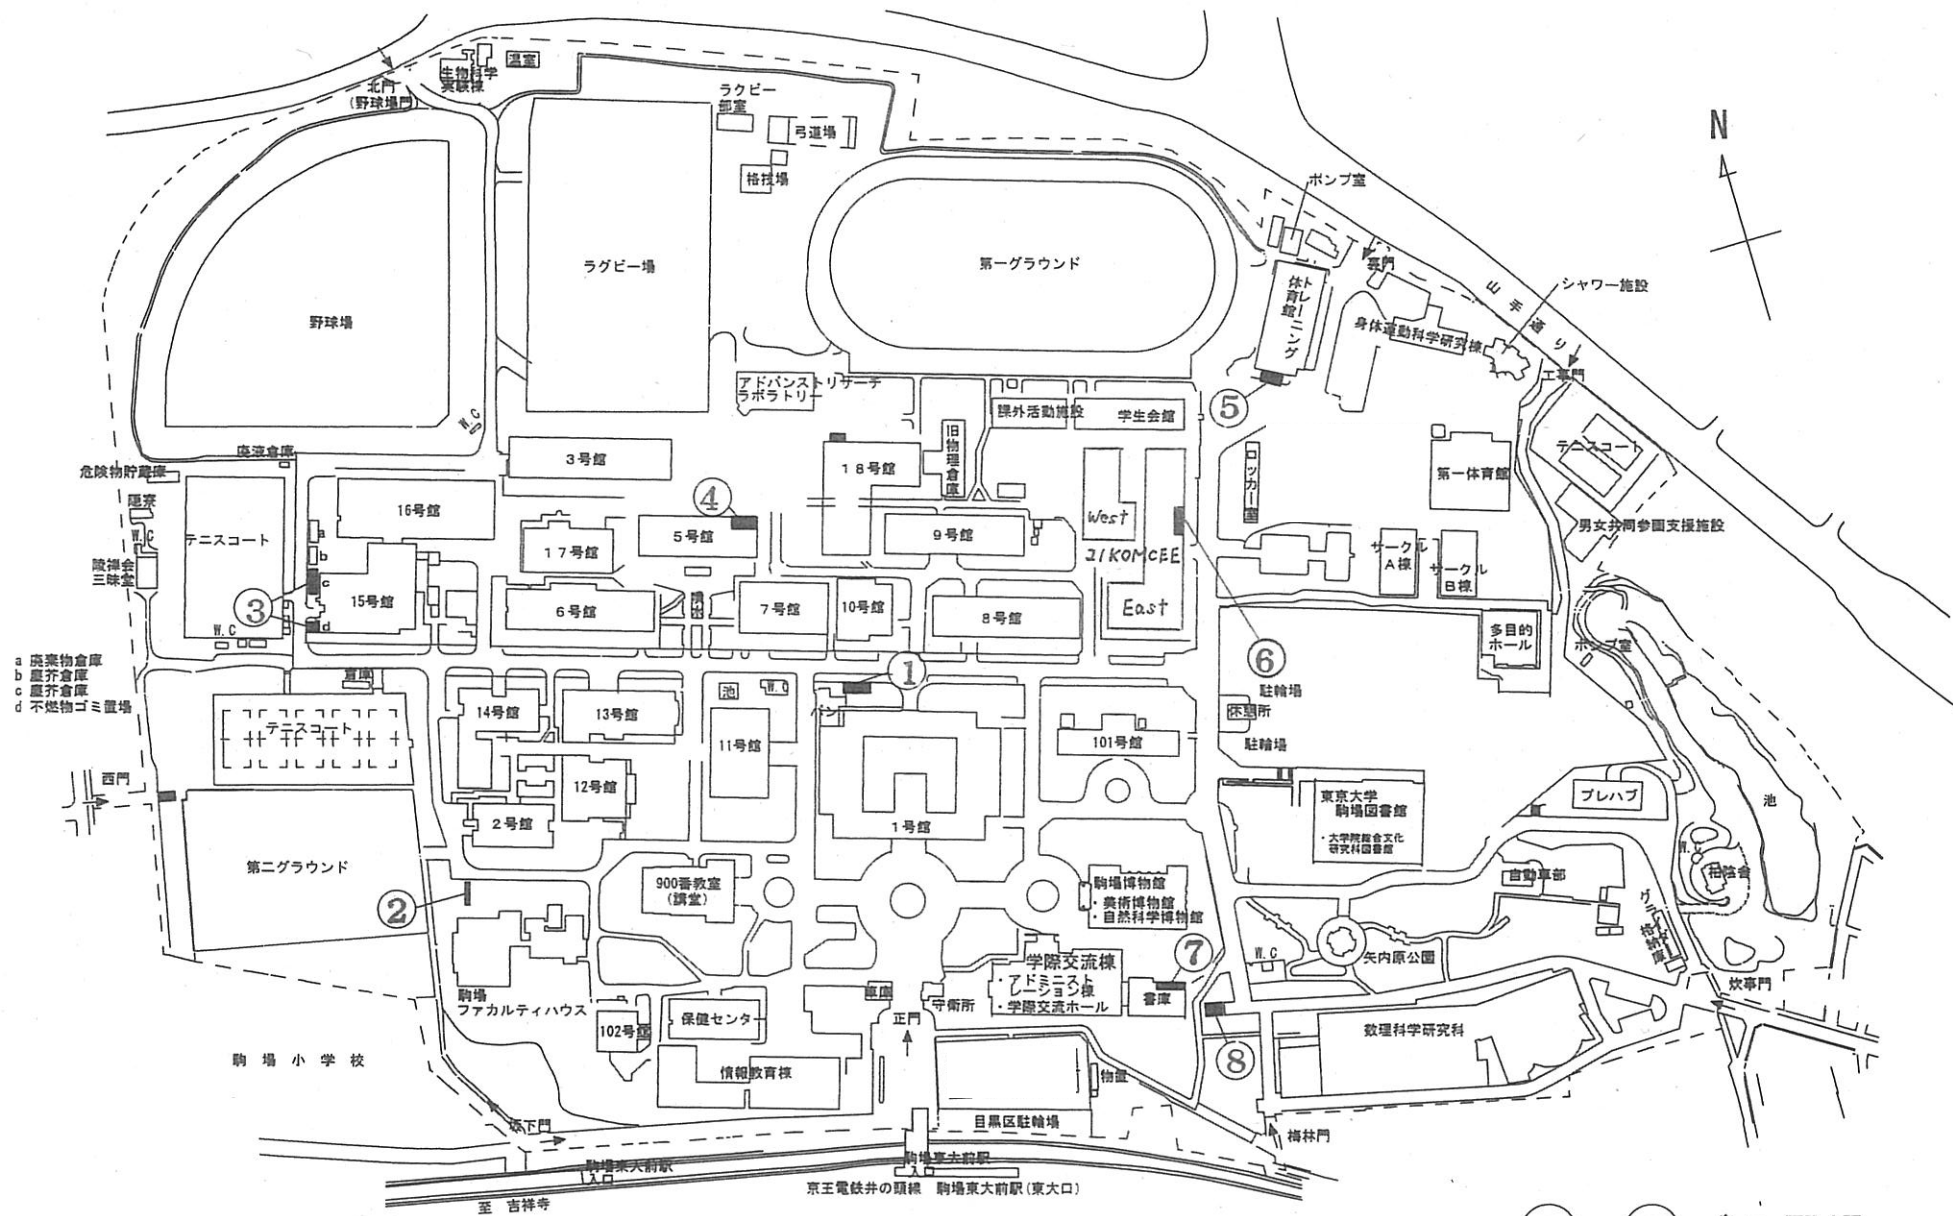

# 駒場 I キャンパス内ゴミ集積所配置図

Collection point A: 8 places

①～⑧ ゴミ置場