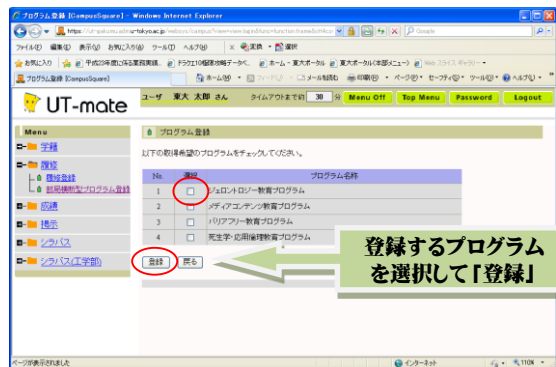

◆部局横断型教育プログラム修了証WEB申請 by UT-mate

[Step.1]
UT-mate にログイン

ユーザ名、パスワードを入力してログイン

[Step. 2]
履修
↓
「横断型プログラム修了証申請」

[Step. 3]
「新規登録」

「横断型プログラム修了証申請」を選択

《学部学生：学部用プログラムのみ》

《大学院学生：学部用・大学院用プログラム》