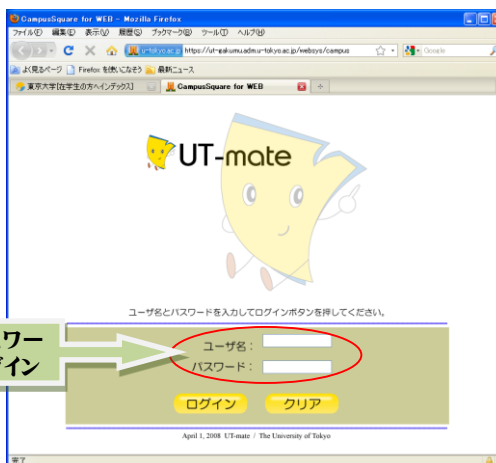

◆部局横断型教育プログラム修了証WEB申請 by UT-mate

[Step.1]
UT-mate にログイン

ユーザ名、パスワードを入力してログイン

[Step. 2]
履修
↓
「横断型プログラム修了証申請」

[Step. 3]
「新規登録」

「横断型プログラム修了証申請」を選択

《学部学生：学部用プログラムのみ》

《大学院学生：学部用・大学院用プログラム》