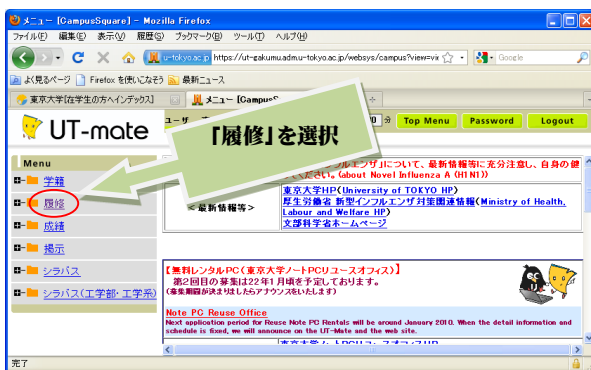

◆部局横断型教育プログラム修了証WEB申請 by UT-mate

[Step.1]
UT-mate にログイン

ユーザ名、パスワードを入力してログイン

[Step. 2]
履修
↓
「横断型プログラム修了証申請」

[Step. 3]
「新規登録」

「横断型プログラム修了証申請」を選択

《学部学生：学部用プログラムのみ》

《大学院学生：学部用・大学院用プログラム》