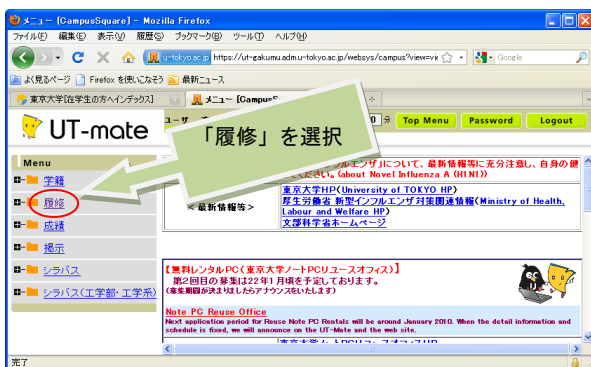

◆部局横断型教育プログラムWEB申請 by UT-mate

[Step.1]  
UT-mate にログイン

ユーザ名、パスワード  
を入力してログイン

[Step. 2]  
「履修」  
↓  
「部局横断型プログラム登録」

[Step. 3]  
「新規登録」

「部局横断型プログラム  
登録」を選択

《学部学生：学部用プログラムのみ》

《大学院学生：学部用・大学院用プログラム》