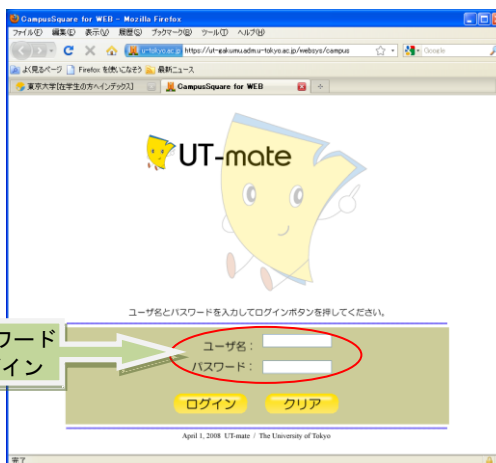

◆部局横断型教育プログラムWEB申請 by UT-mate

[Step.1]  
UT-mate にログイン

ユーザ名、パスワード  
を入力してログイン

[Step. 2]  
「履修」  
↓  
「部局横断型プログラム登録」

[Step. 3]  
「新規登録」

「部局横断型プログラム  
登録」を選択

《学部学生：学部用プログラムのみ》

《大学院学生：学部用・大学院用プログラム》