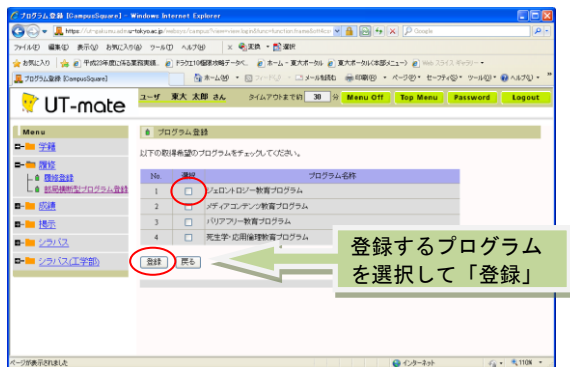

◆部局横断型教育プログラムWEB申請 by UT-mate

[Step.1]  
UT-mate にログイン

ユーザ名、パスワード  
を入力してログイン

[Step. 2]  
「履修」  
↓  
「部局横断型プログラム登録」

[Step. 3]  
「新規登録」

「部局横断型プログラム  
登録」を選択

《学部学生：学部用プログラムのみ》

《大学院学生：学部用・大学院用プログラム》