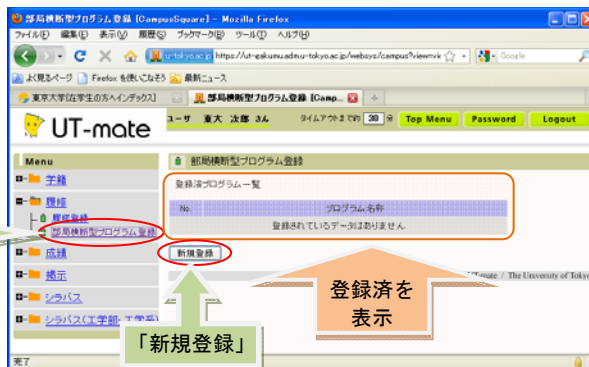

◆部局横断型教育プログラム修了証WEB申請 by UT-mate

[Step.1]

UT-mate にログイン

ユーザ名、パスワード
を入力してログイン

[Step. 2]

「履修」

「横断型プログラム修了証申請」

[Step. 3]

「新規登録」

「横断型プログラム修了証申請」を選択

《学部学生：学部用プログラムのみ》

《大学院学生：学部用・大学院用プログラム》