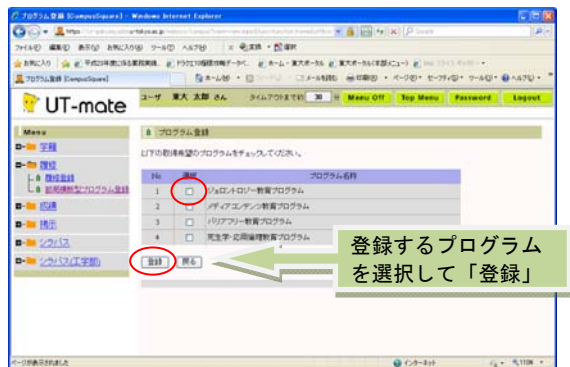

《学部学生：学部用プログラムのみ》