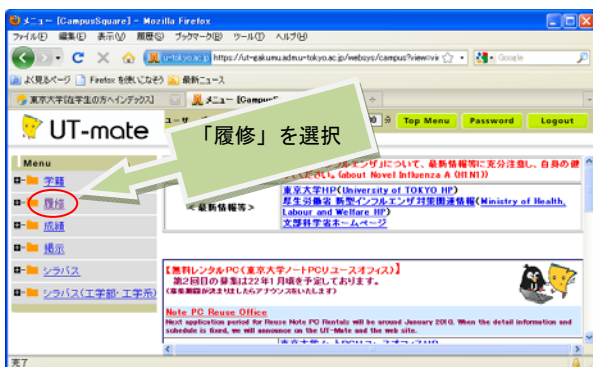

◆部局横断型教育プログラム修了証WEB申請 by UT-mate

[Step.1]

UT-mate にログイン

ユーザ名、パスワード
を入力してログイン

[Step. 2]

「履修」

「横断型プログラム修了証申請」

[Step. 3]

「新規登録」

「横断型プログラム修了証申請」を選択

《学部学生：学部用プログラムのみ》

《大学院学生：学部用・大学院用プログラム》