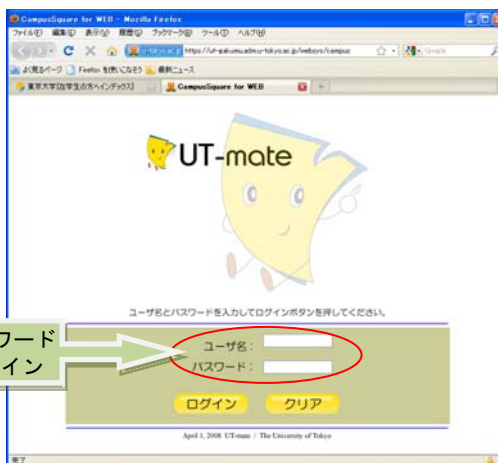

◆部局横断型教育プログラム修了証WEB申請 by UT-mate

[Step.1]

UT-mate にログイン

ユーザ名、パスワード
を入力してログイン

[Step. 2]

「履修」

「横断型プログラム修了証申請」

[Step. 3]

「新規登録」

「横断型プログラム修了証申請」を選択

《学部学生：学部用プログラムのみ》

《大学院学生：学部用・大学院用プログラム》