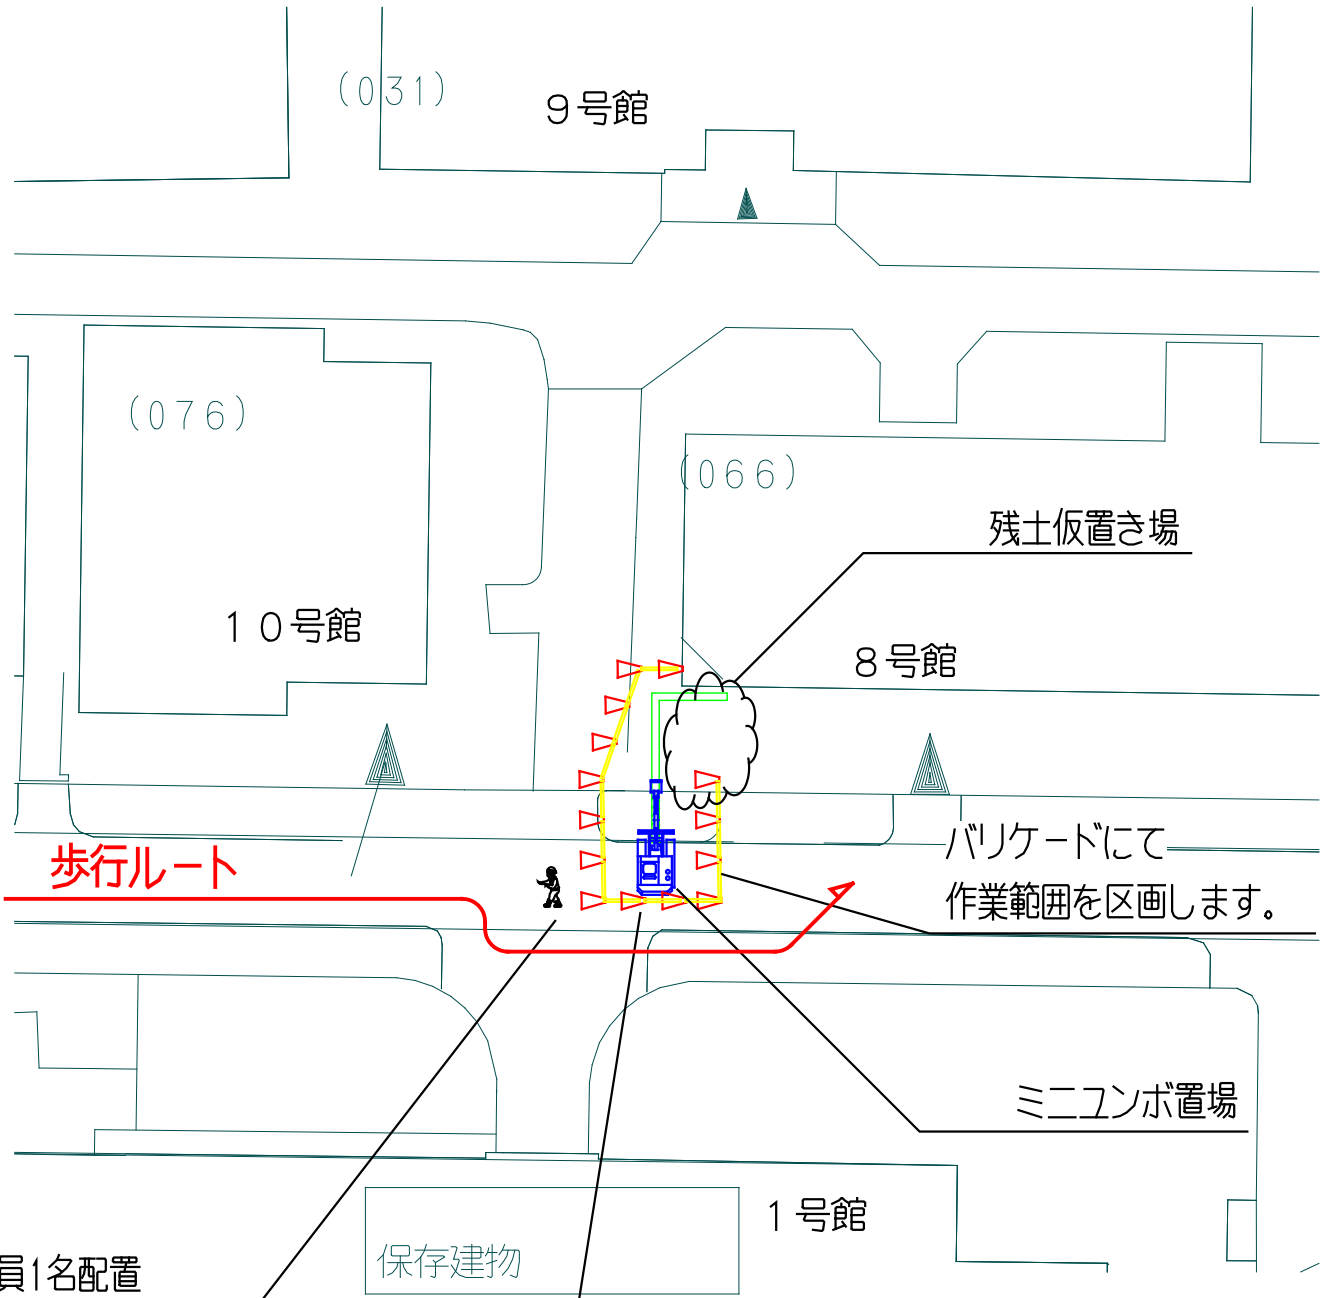

11/29(土)、30(日)予定

8号館前面交通規制詳細

-  : 植栽部掘削範囲
-  : インターロッキング
取外し、復旧範囲

11/29(土)・30(日)
 一部通行止めが発生します。
 ただし、人が通れるスペース(3m以上)
 は確保致します。