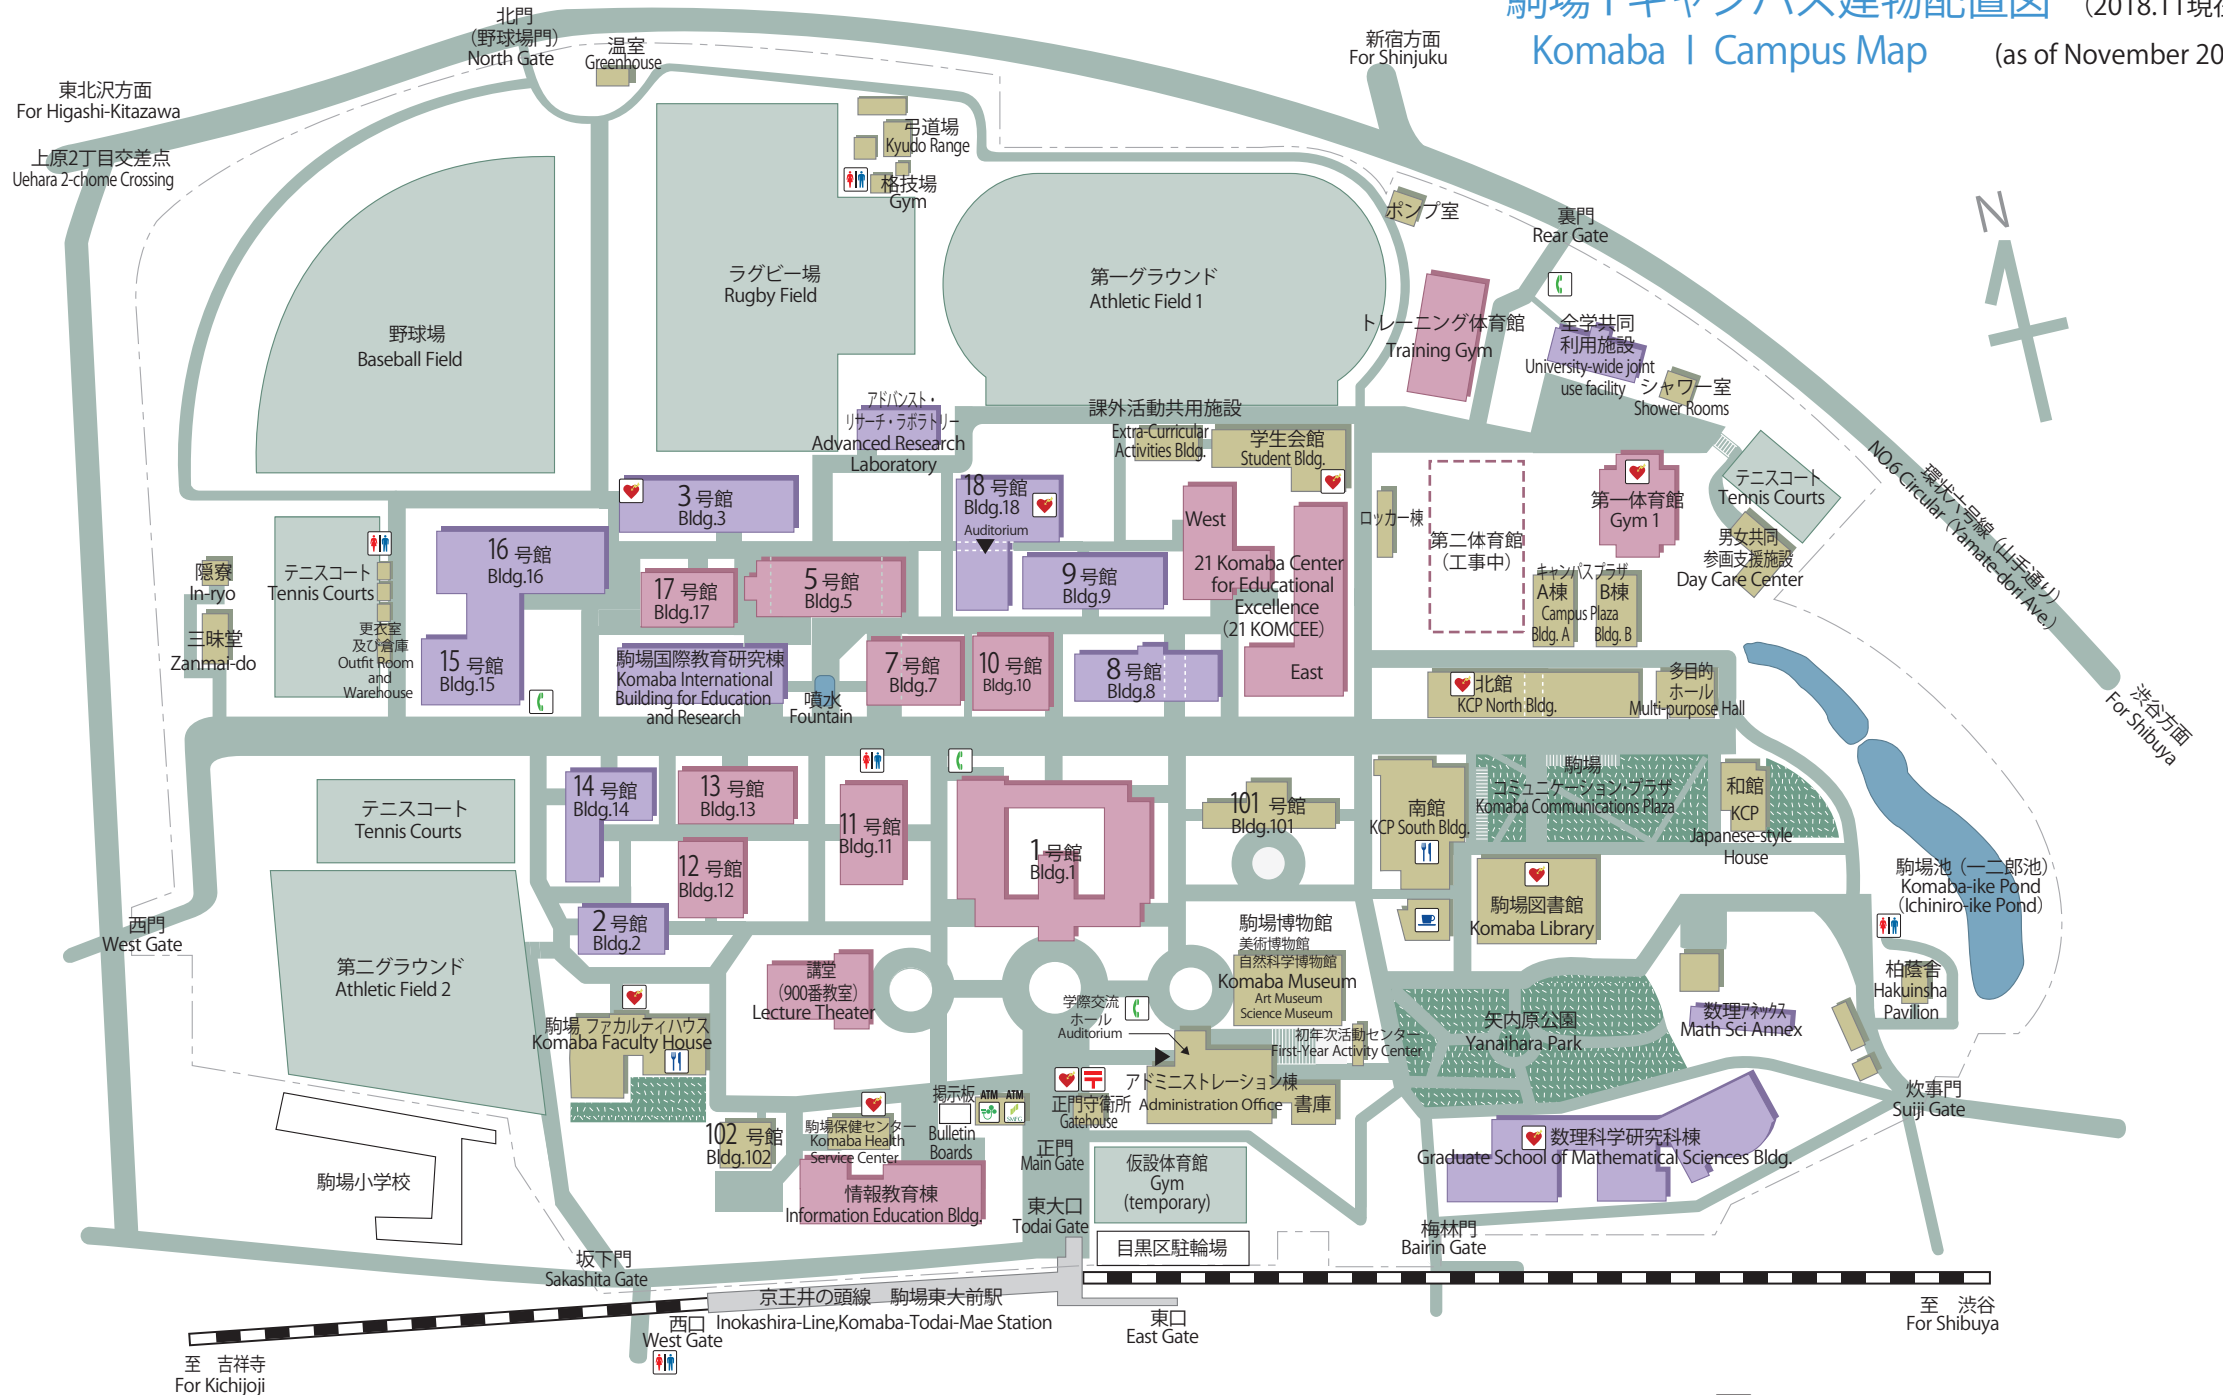

駒場 I キャンパス建物配置図 (2018.11現在)

Komaba I Campus Map (as of November 2018)

0 10 20 50 100 M

: 教室棟
 Pink : lecture room Bldg.

: 研究棟
 Purple : research Bldg.

: 自動体外式除細動器 (AED) 設置場所
 Locations of an Automated External Defibrillator