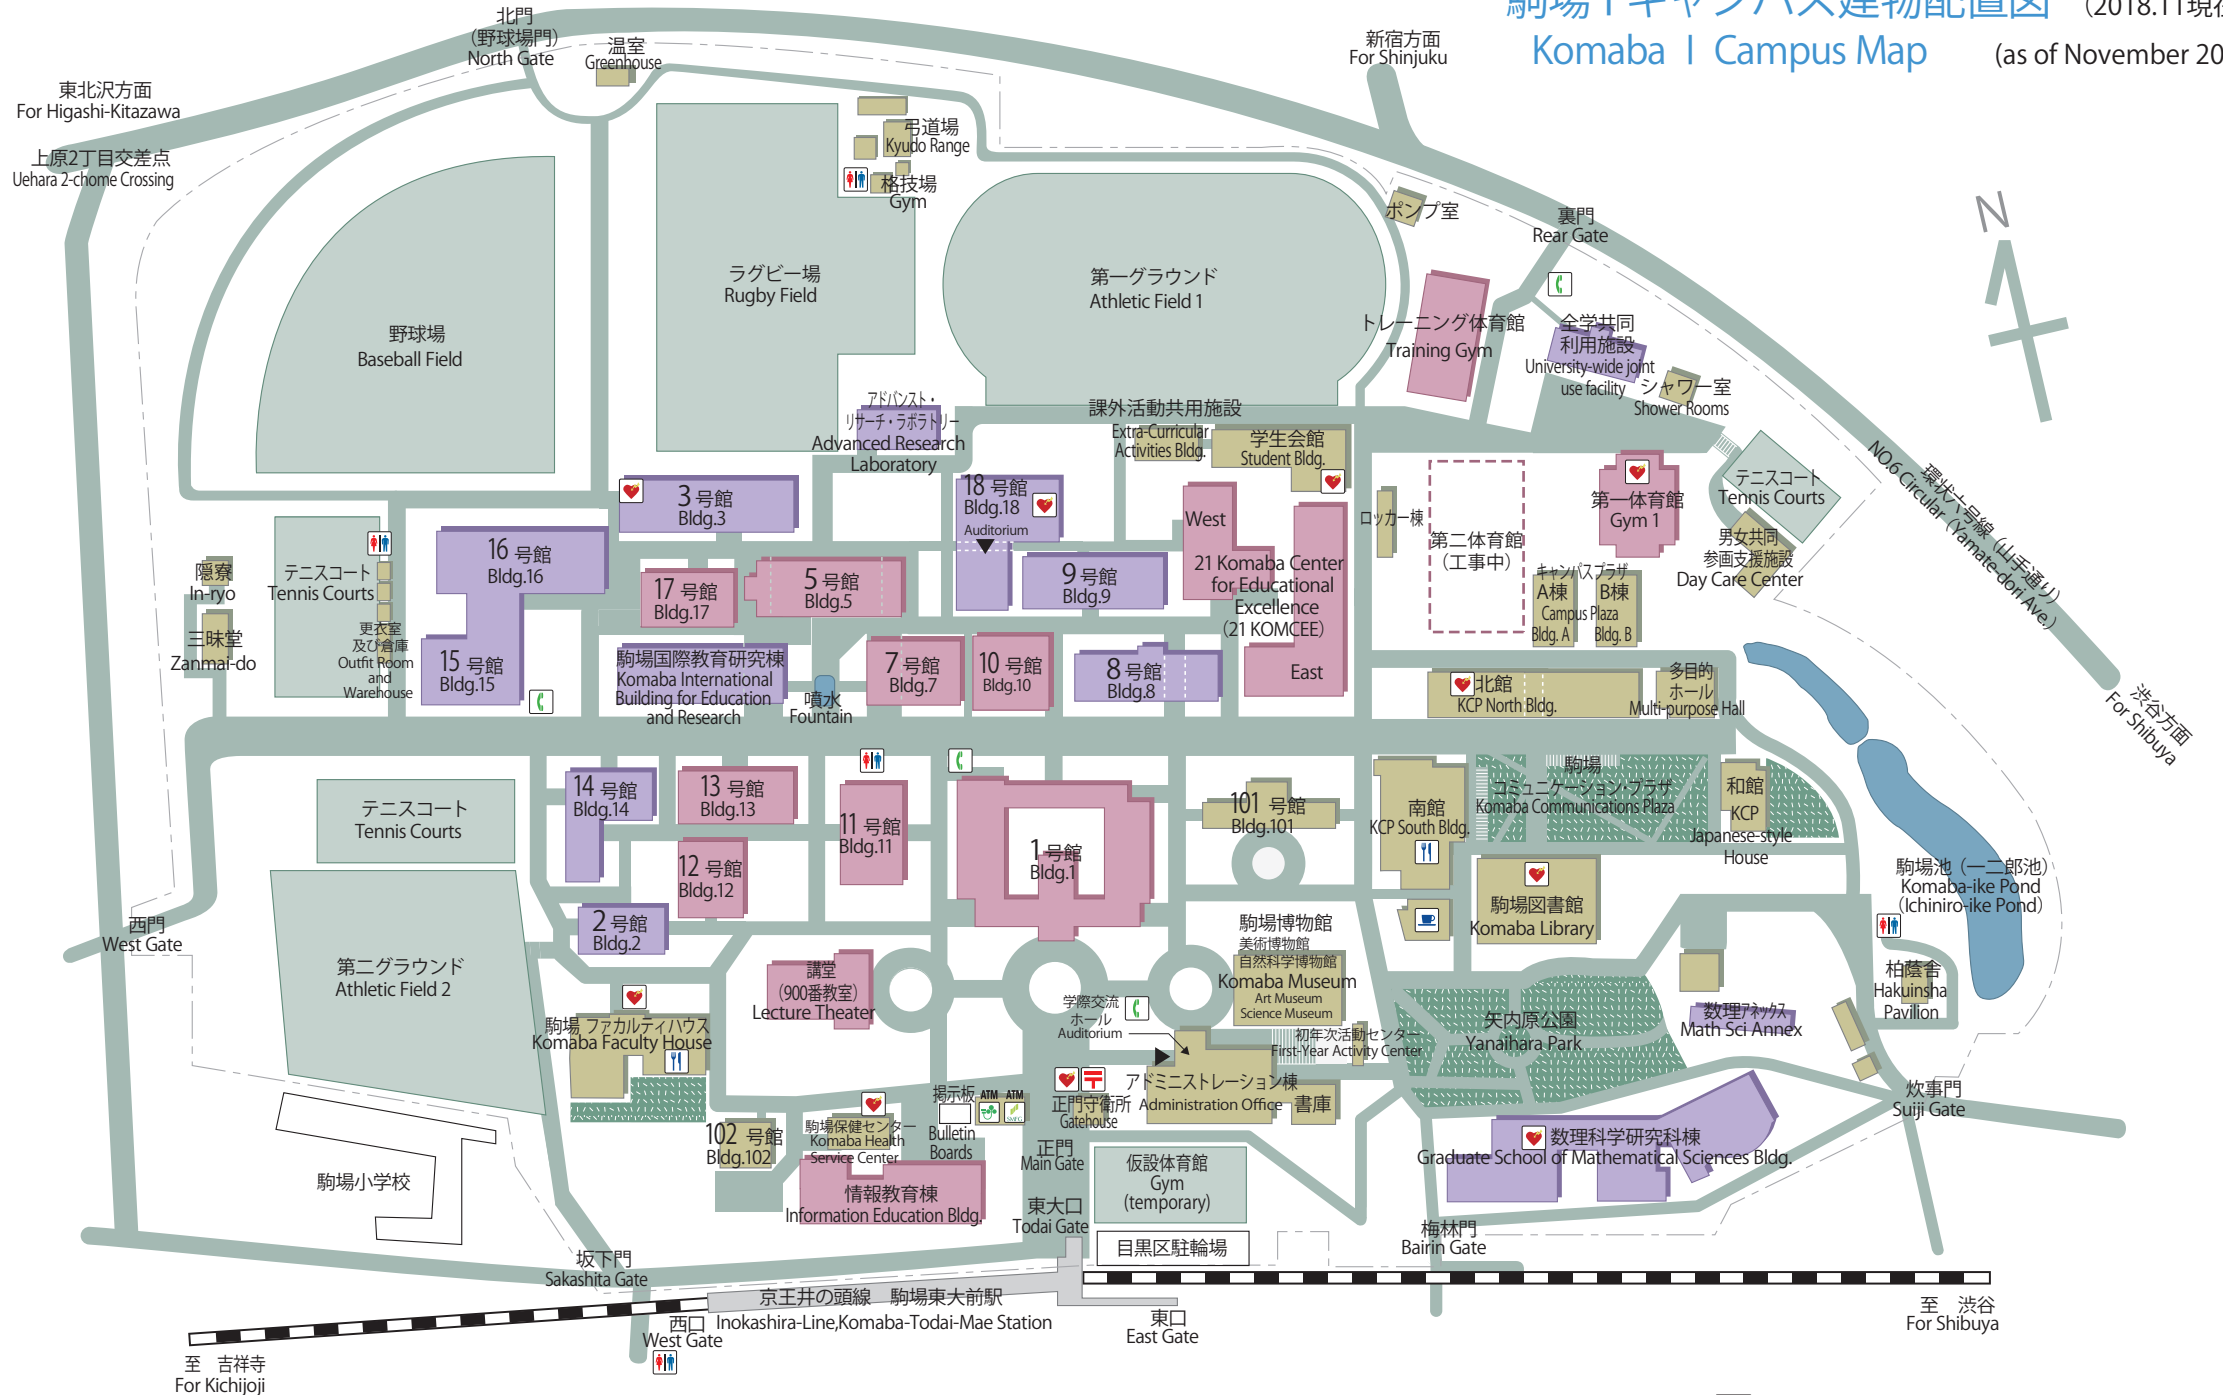

# 駒場 I キャンパス建物配置図 (2018.11現在)

## Komaba I Campus Map (as of November 2018)

: 教室棟  
 Pink : lecture room Bldg.

: 研究棟  
 Purple : research Bldg.

: 自動体外式除細動器 (AED) 設置場所  
 Locations of an Automated External Defibrillator