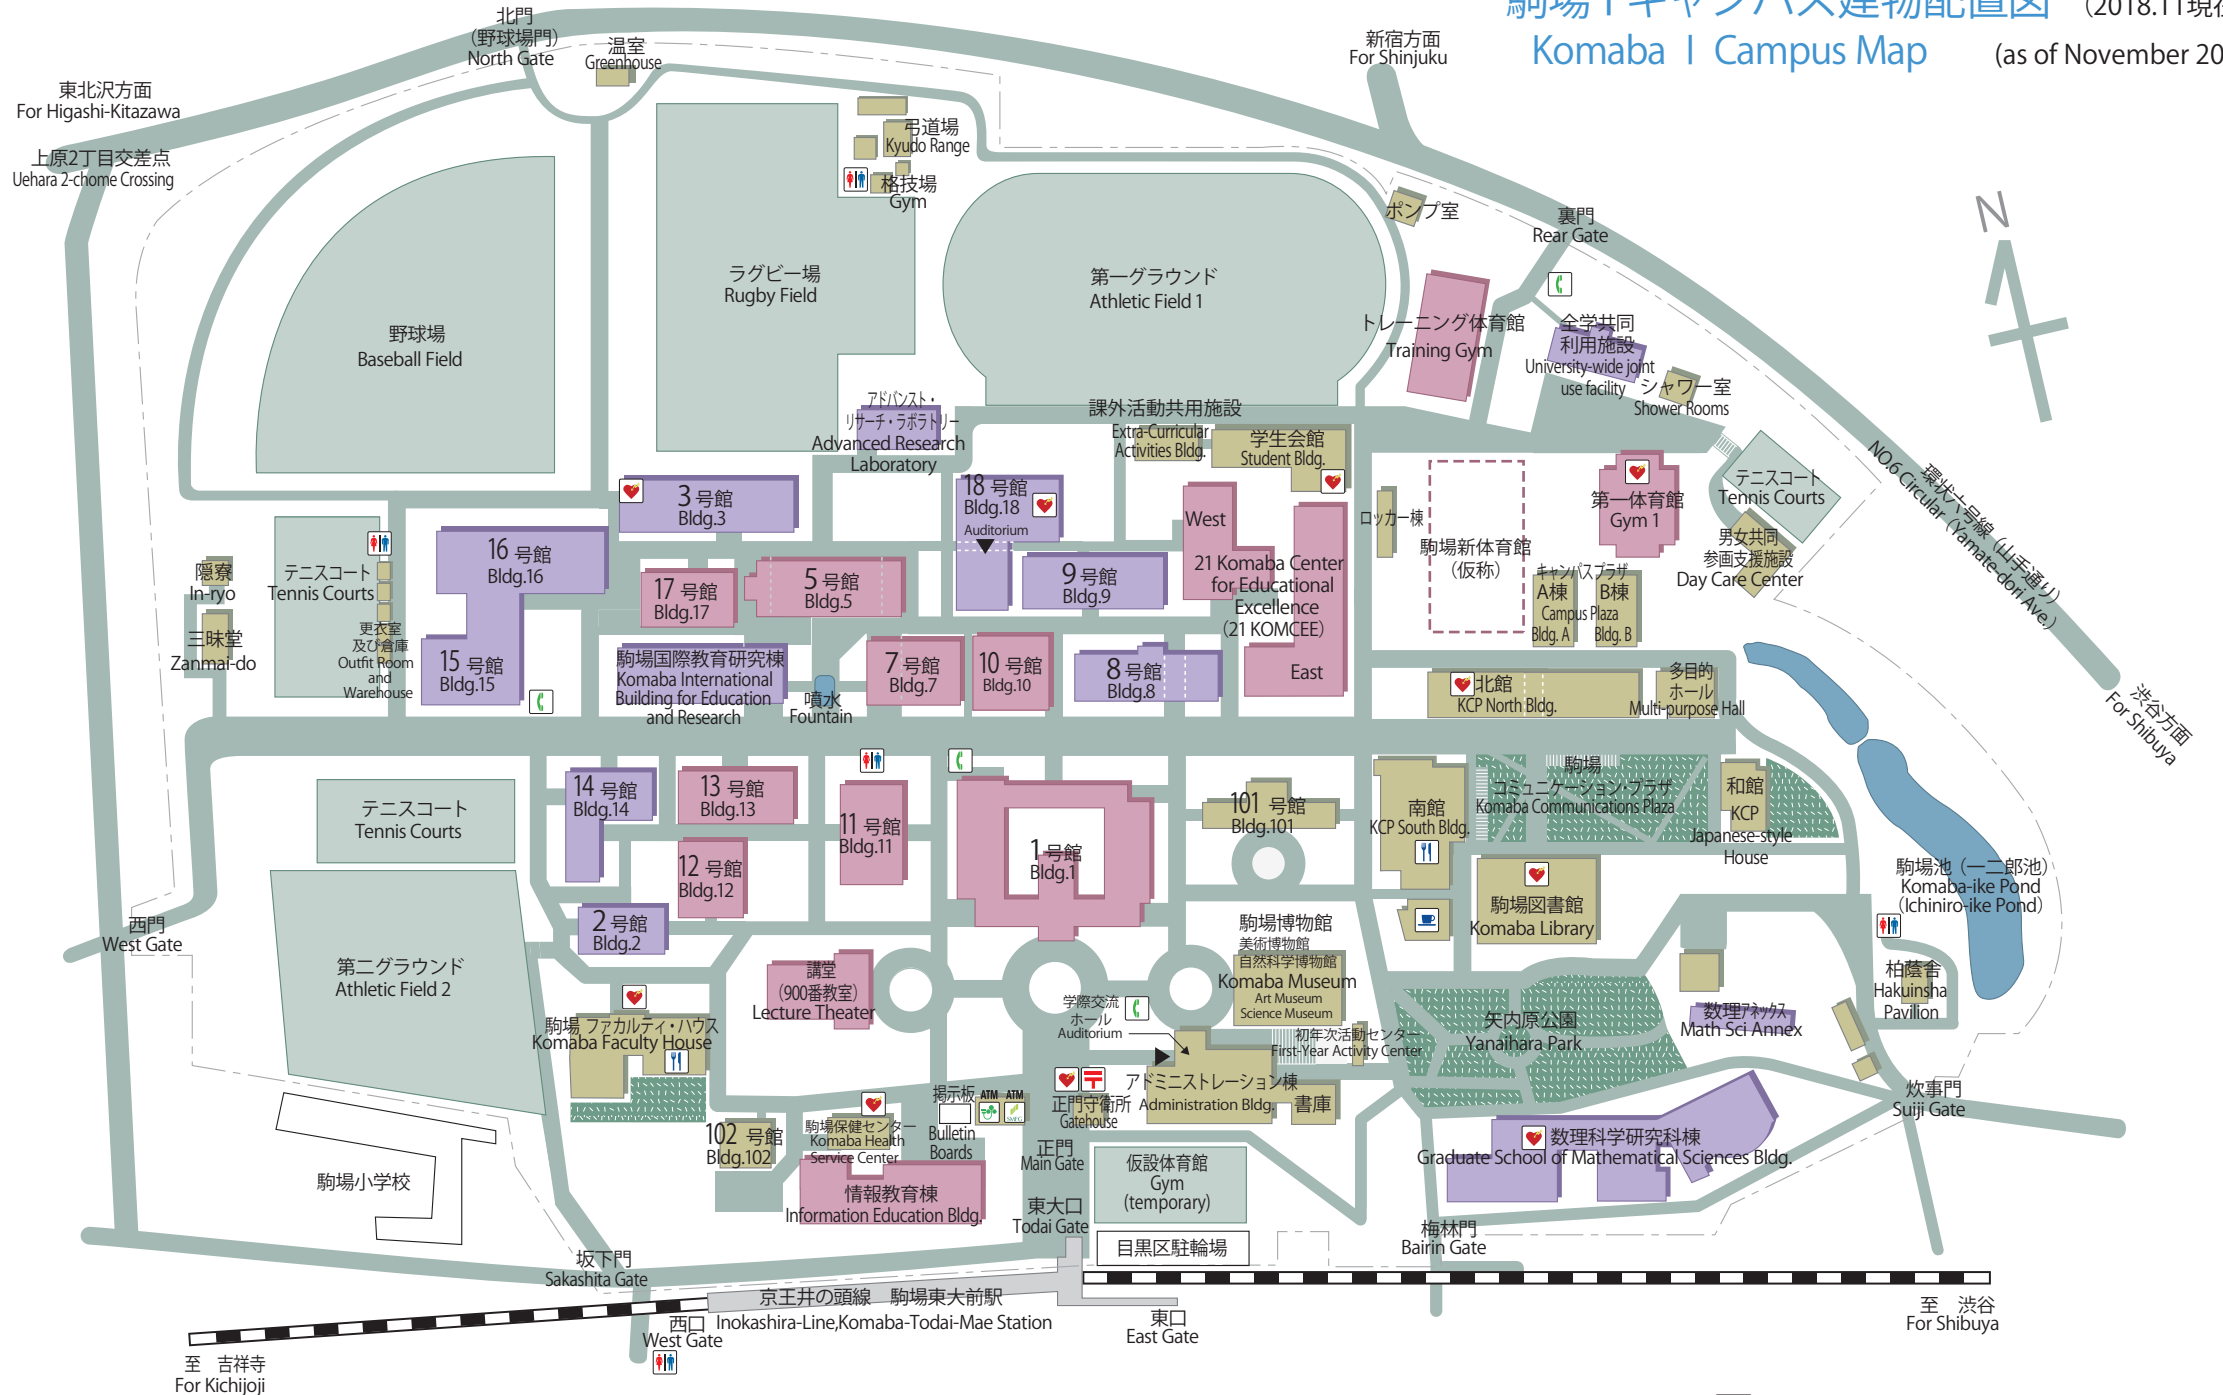

駒場 I キャンパス建物配置図 (2018.11現在)

Komaba I Campus Map (as of November 2018)

■ : 教室棟 (Pink : lecture room Bldg.)
■ : 研究棟 (Purple : research Bldg.)
♥ : 自動体外式除細動器 (AED) 設置場所 (Locations of an Automated External Defibrillator)