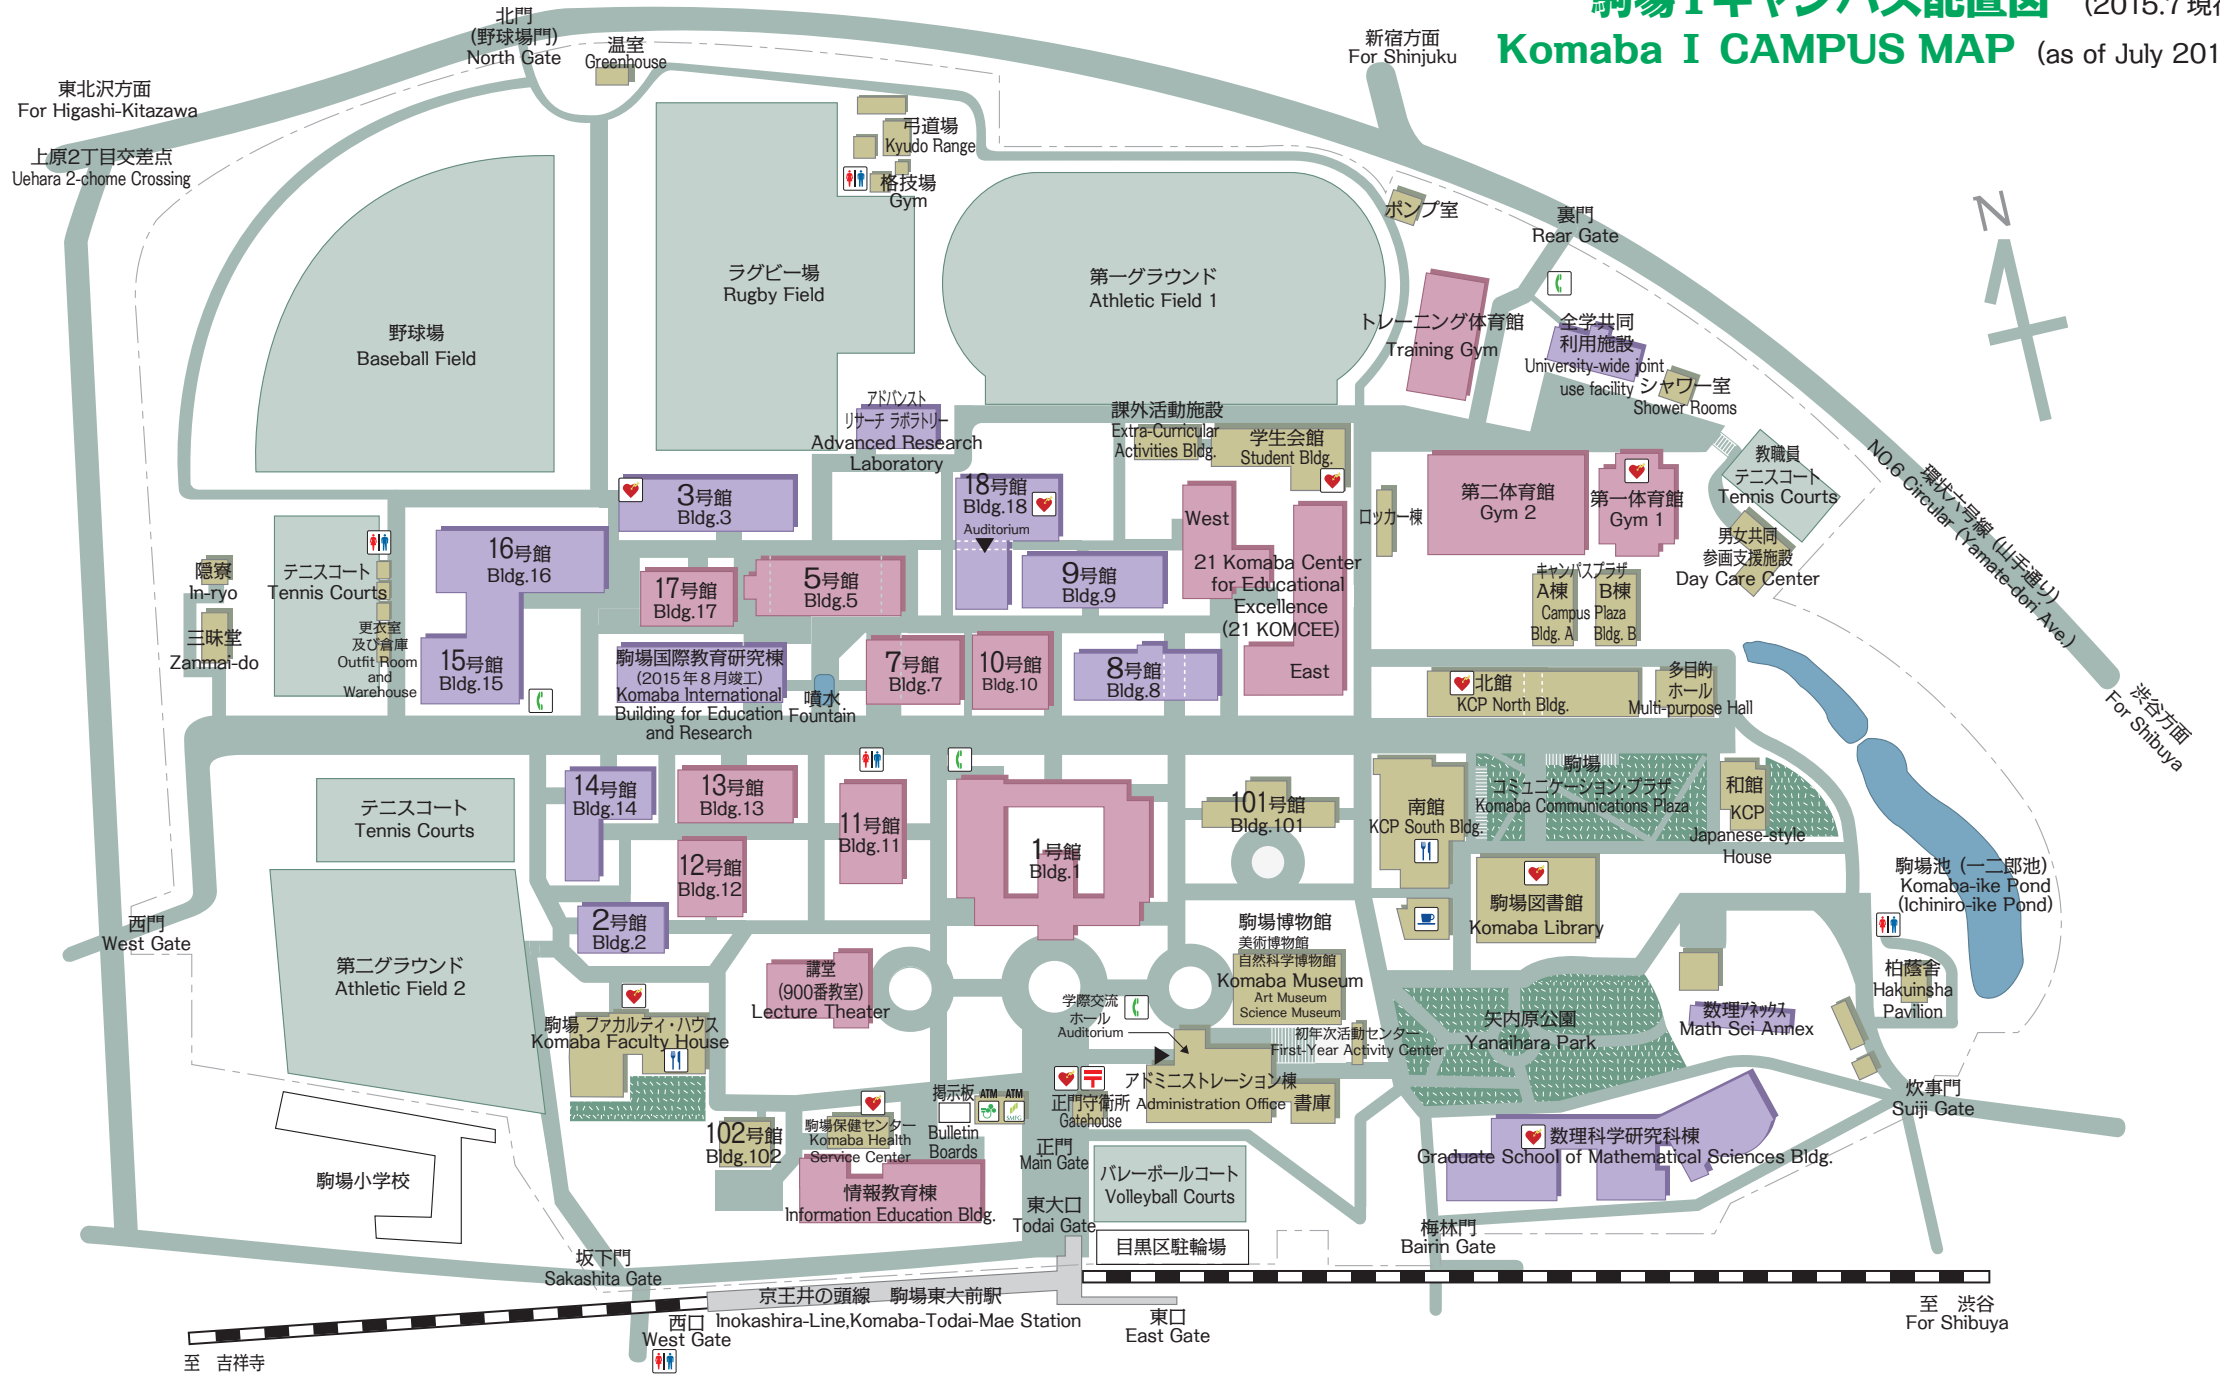

駒場Iキャンパス配置図 (2015.7現在)

Komaba I CAMPUS MAP (as of July 2015)

- ピンク ■ : 教室棟
Pink : lecture room Bldg.
- 紫 ■ : 研究棟
Purple : research Bldg.
- ♥ : 自動体外式除細動器 (AED) 設置場所
Locations of an Automated External Defibrillator