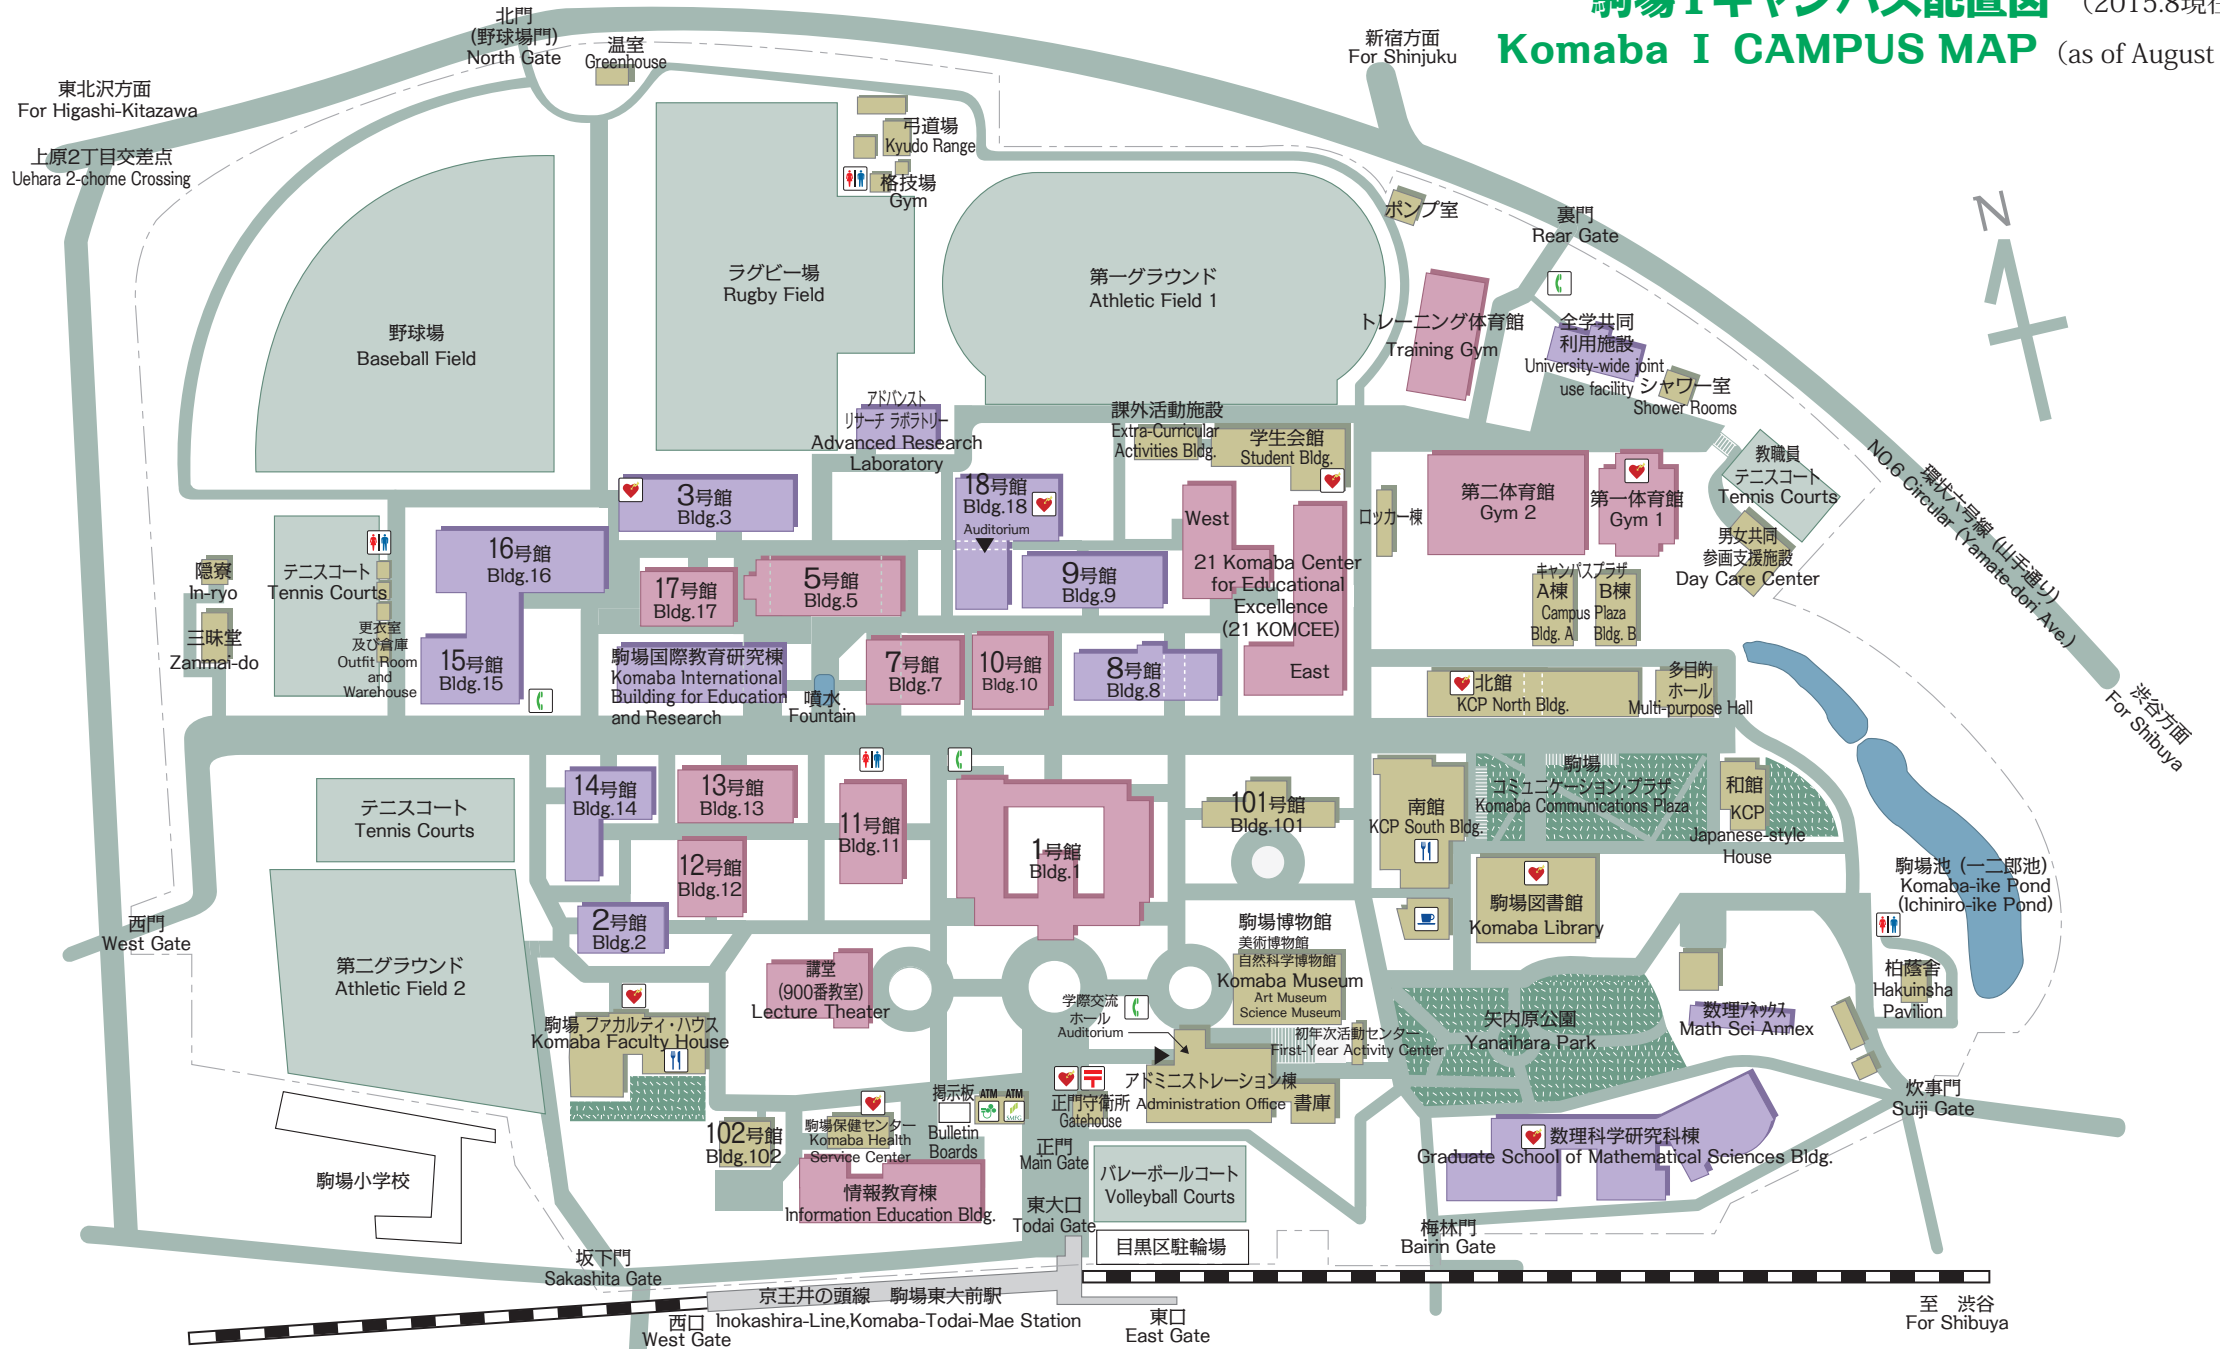

駒場Iキャンパス配置図 (2015.8現在)

Komaba I CAMPUS MAP (as of August 2015)

- ピンク ■ : 教室棟
Pink : lecture room Bldg.
- 紫 ■ : 研究棟
Purple : research Bldg.
- ♥ : 自動体外式除細動器 (AED) 設置場所
Locations of an Automated External Defibrillator