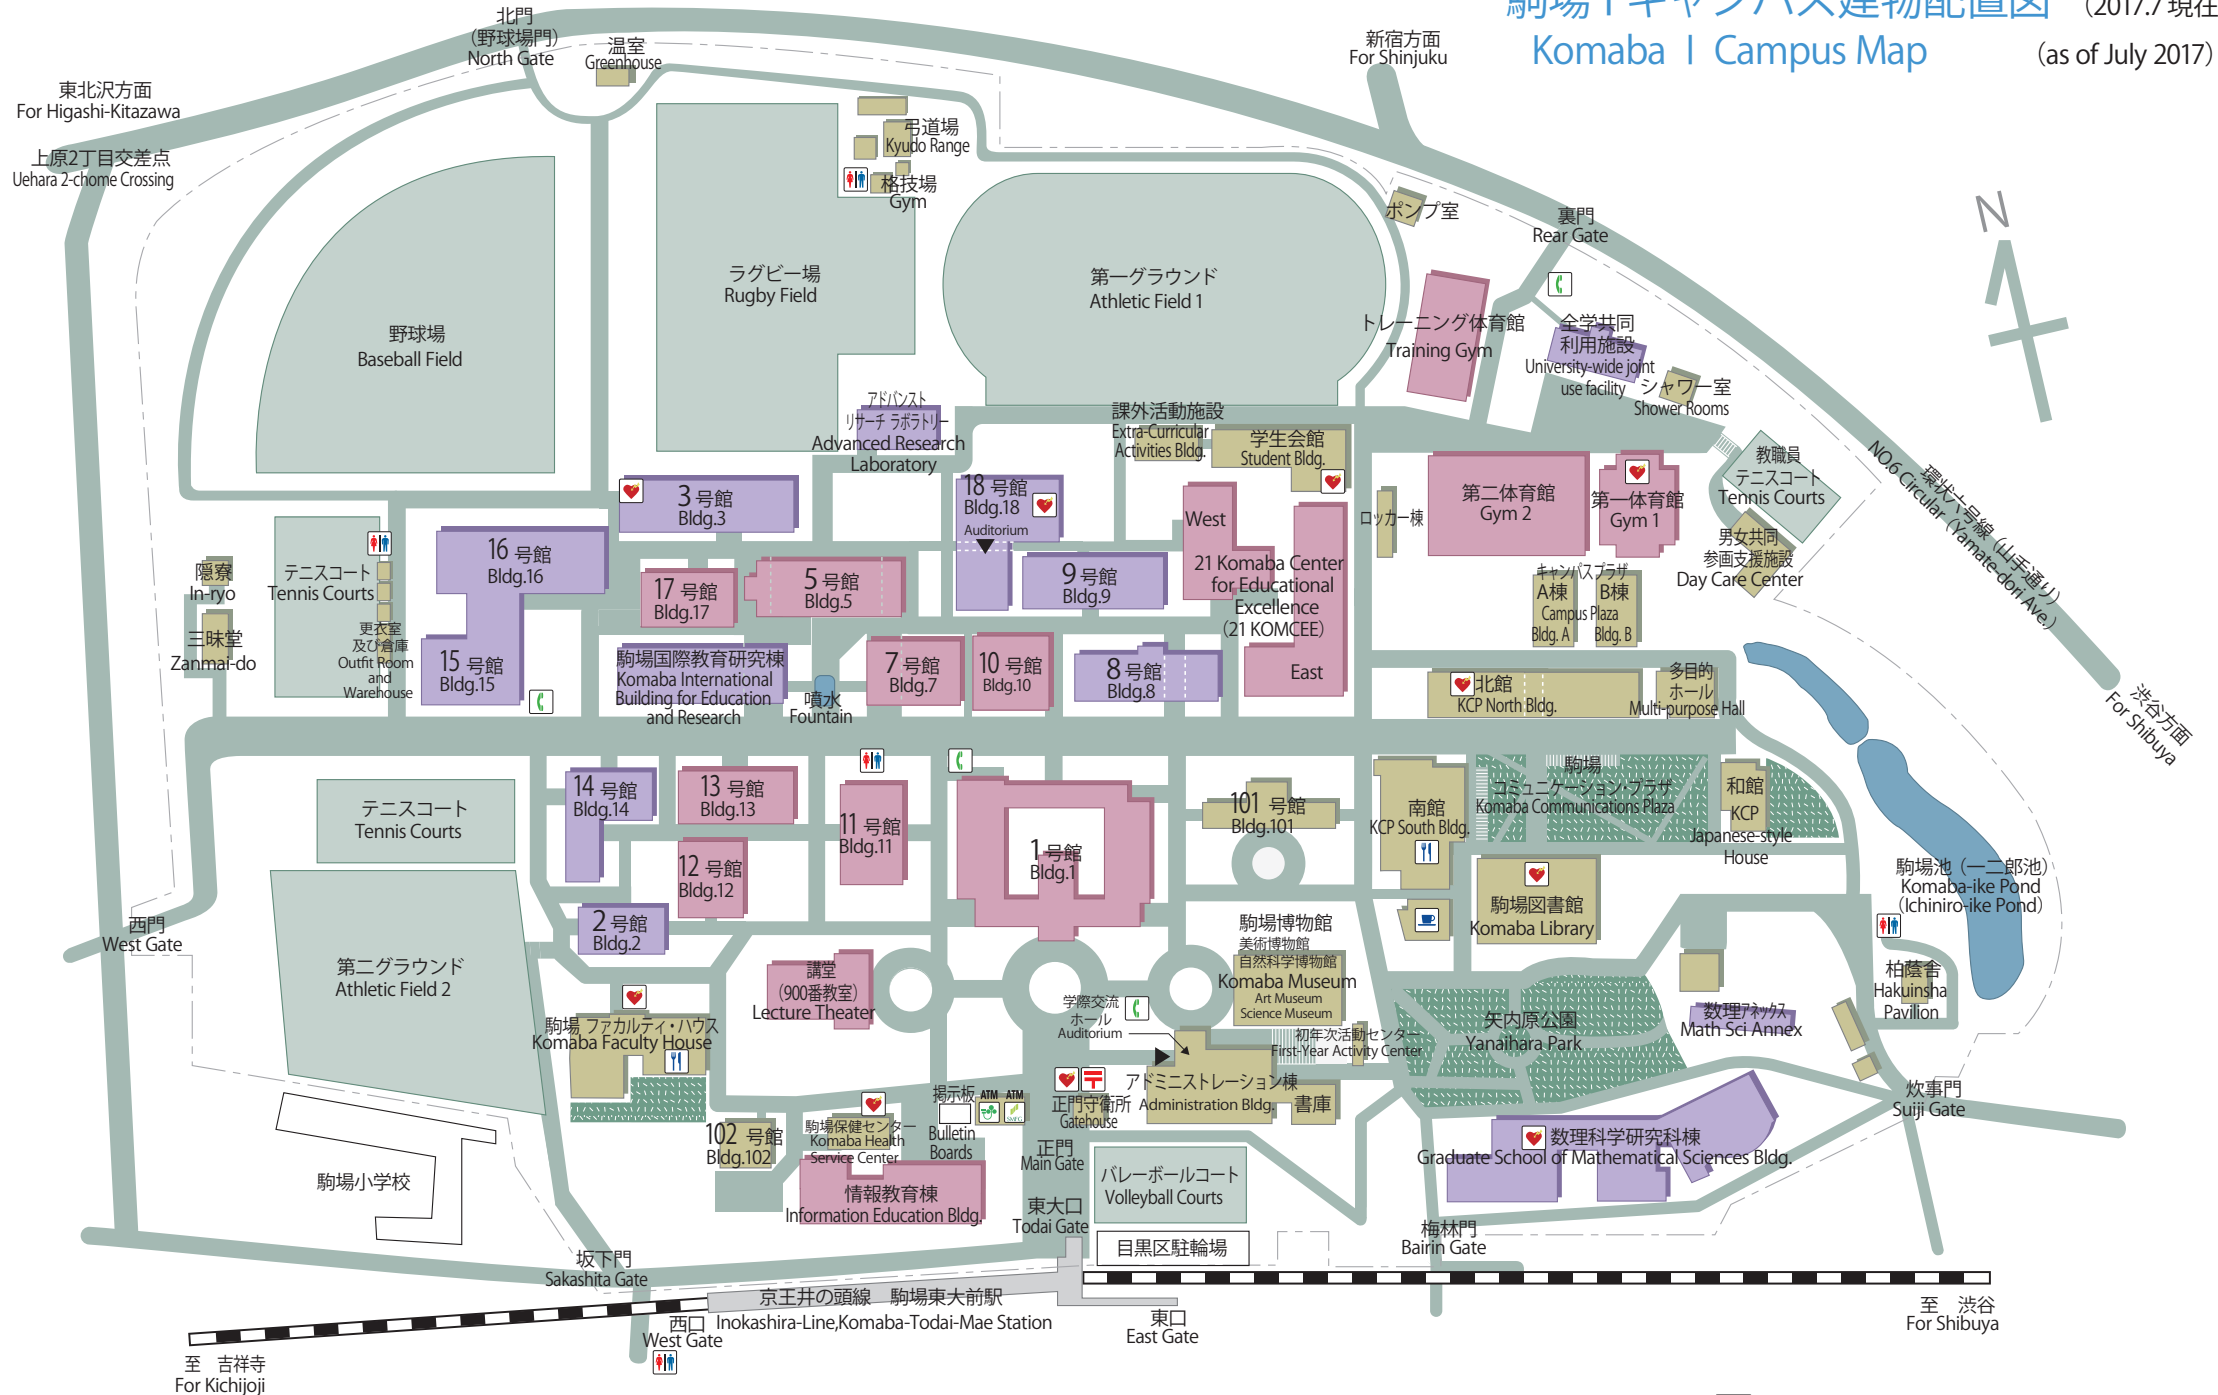

# 駒場 I キャンパス建物配置図 (2017.7 現在)

## Komaba I Campus Map (as of July 2017)

- : 教室棟  
Pink : lecture room Bldg.
- : 研究棟  
Purple : research Bldg.
- ♥ : 自動体外式除細動器 (AED) 設置場所  
Locations of an Automated External Defibrillator