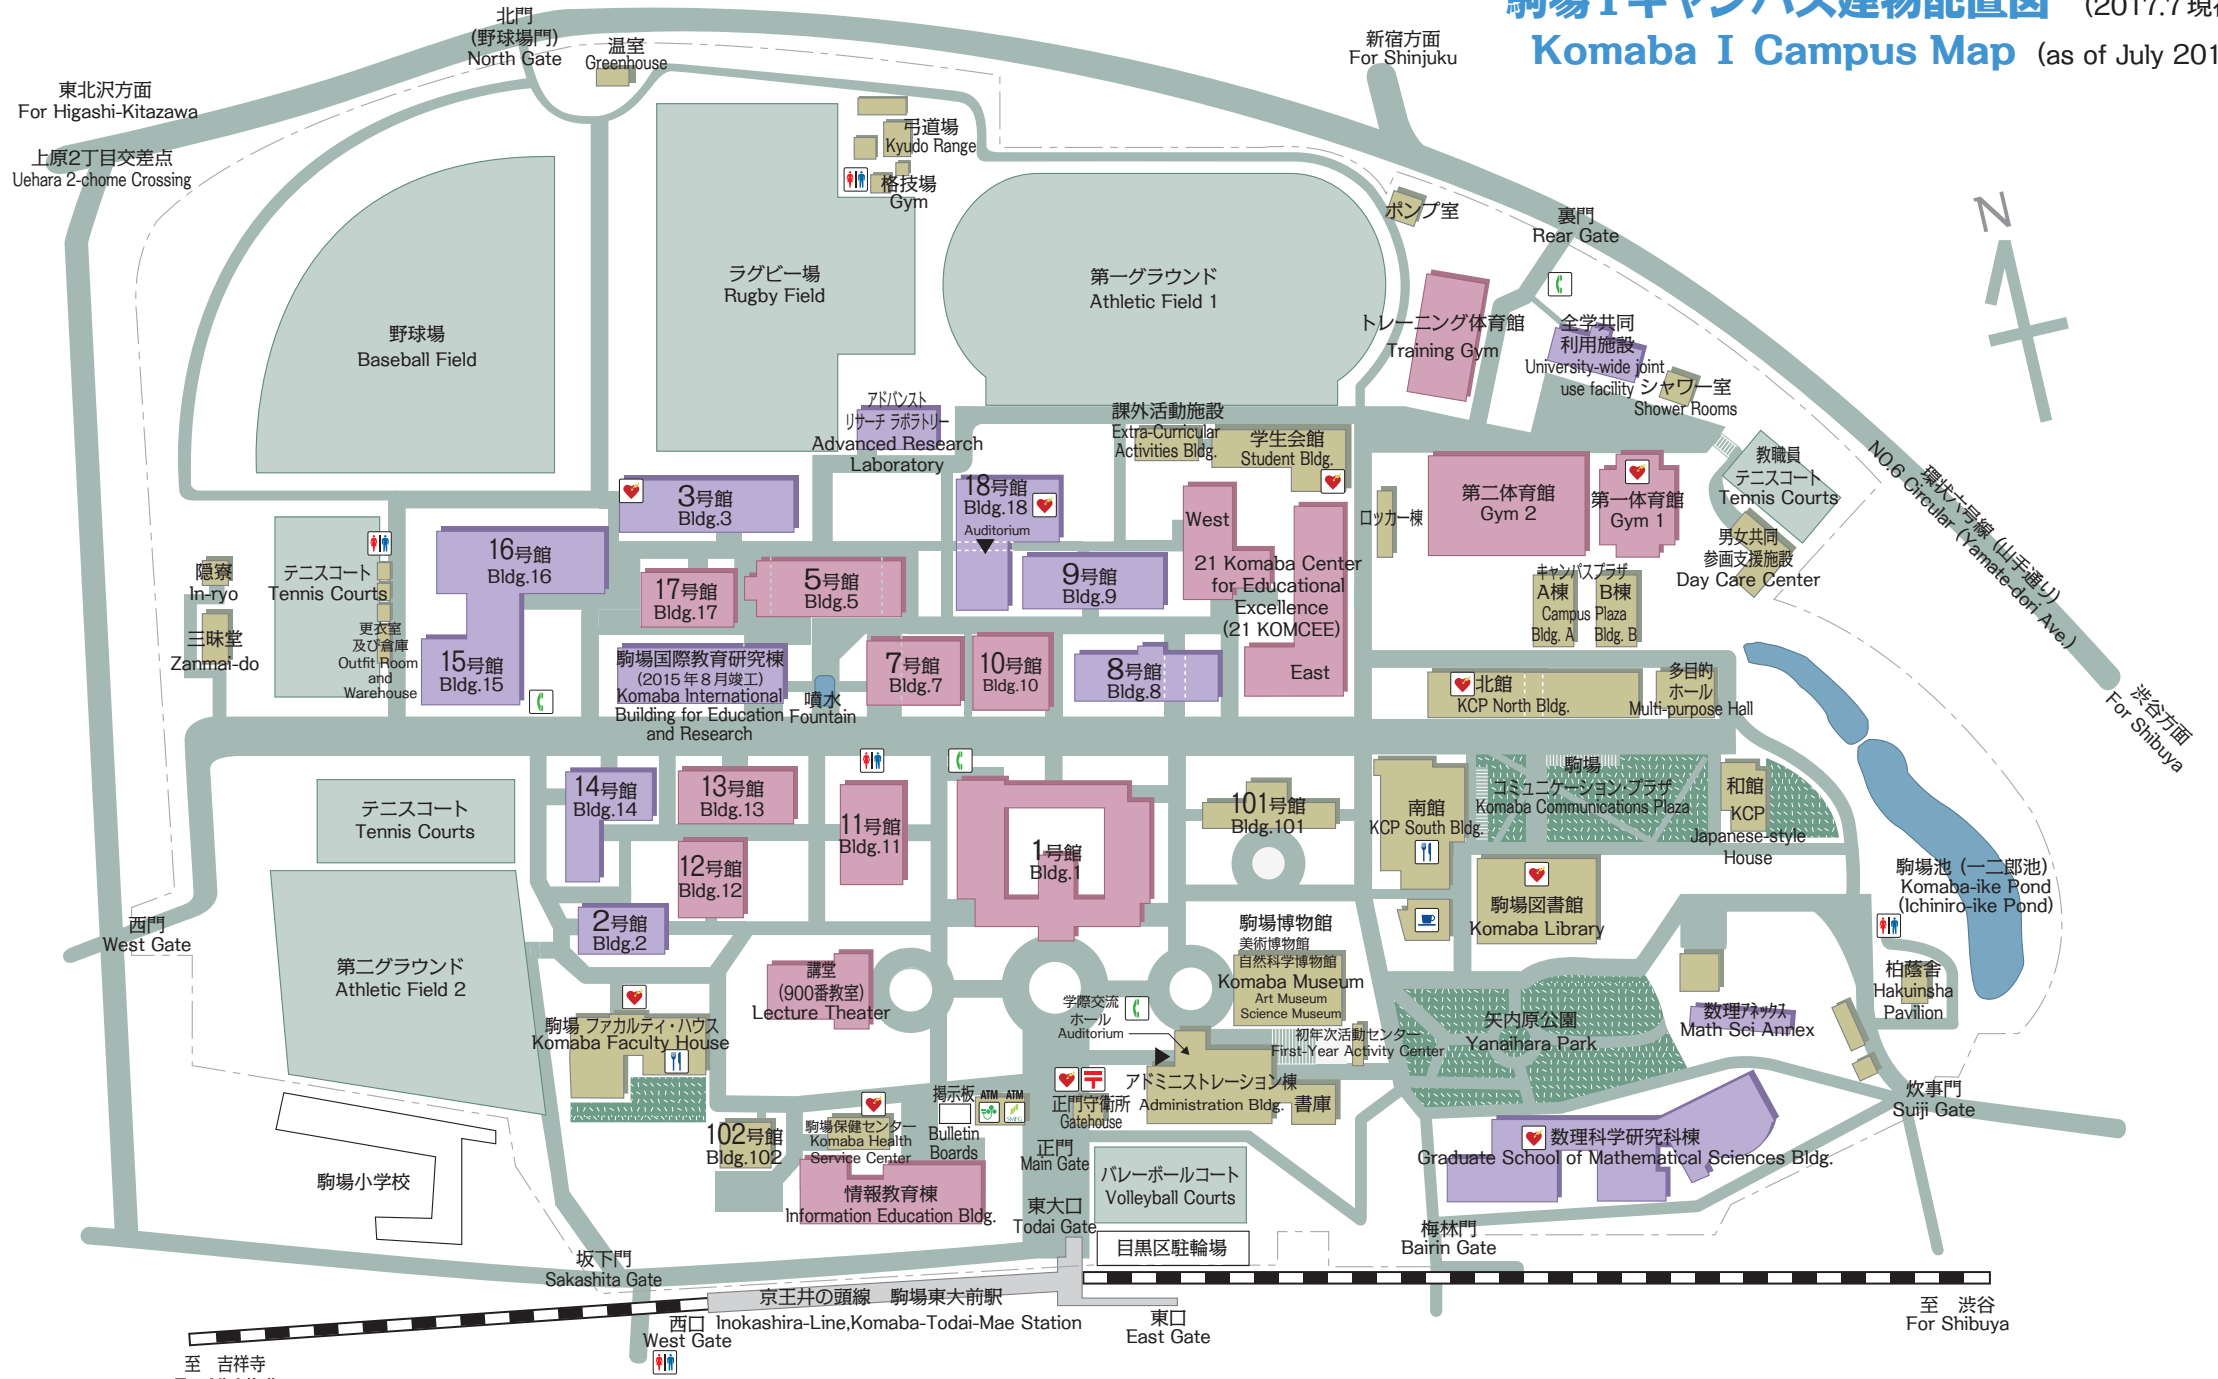

駒場Iキャンパス建物配置図 (2017.7 現在)

Komaba I Campus Map (as of July 2017)

- ピンク ■ : 教室棟 紫 ■ : 研究棟
- Pink ■ : lecture room Bldg. Purple ■ : research Bldg.
- ...自動体外式除細動器 (AED) 設置場所
 Locations of an Automated External Defibrillator