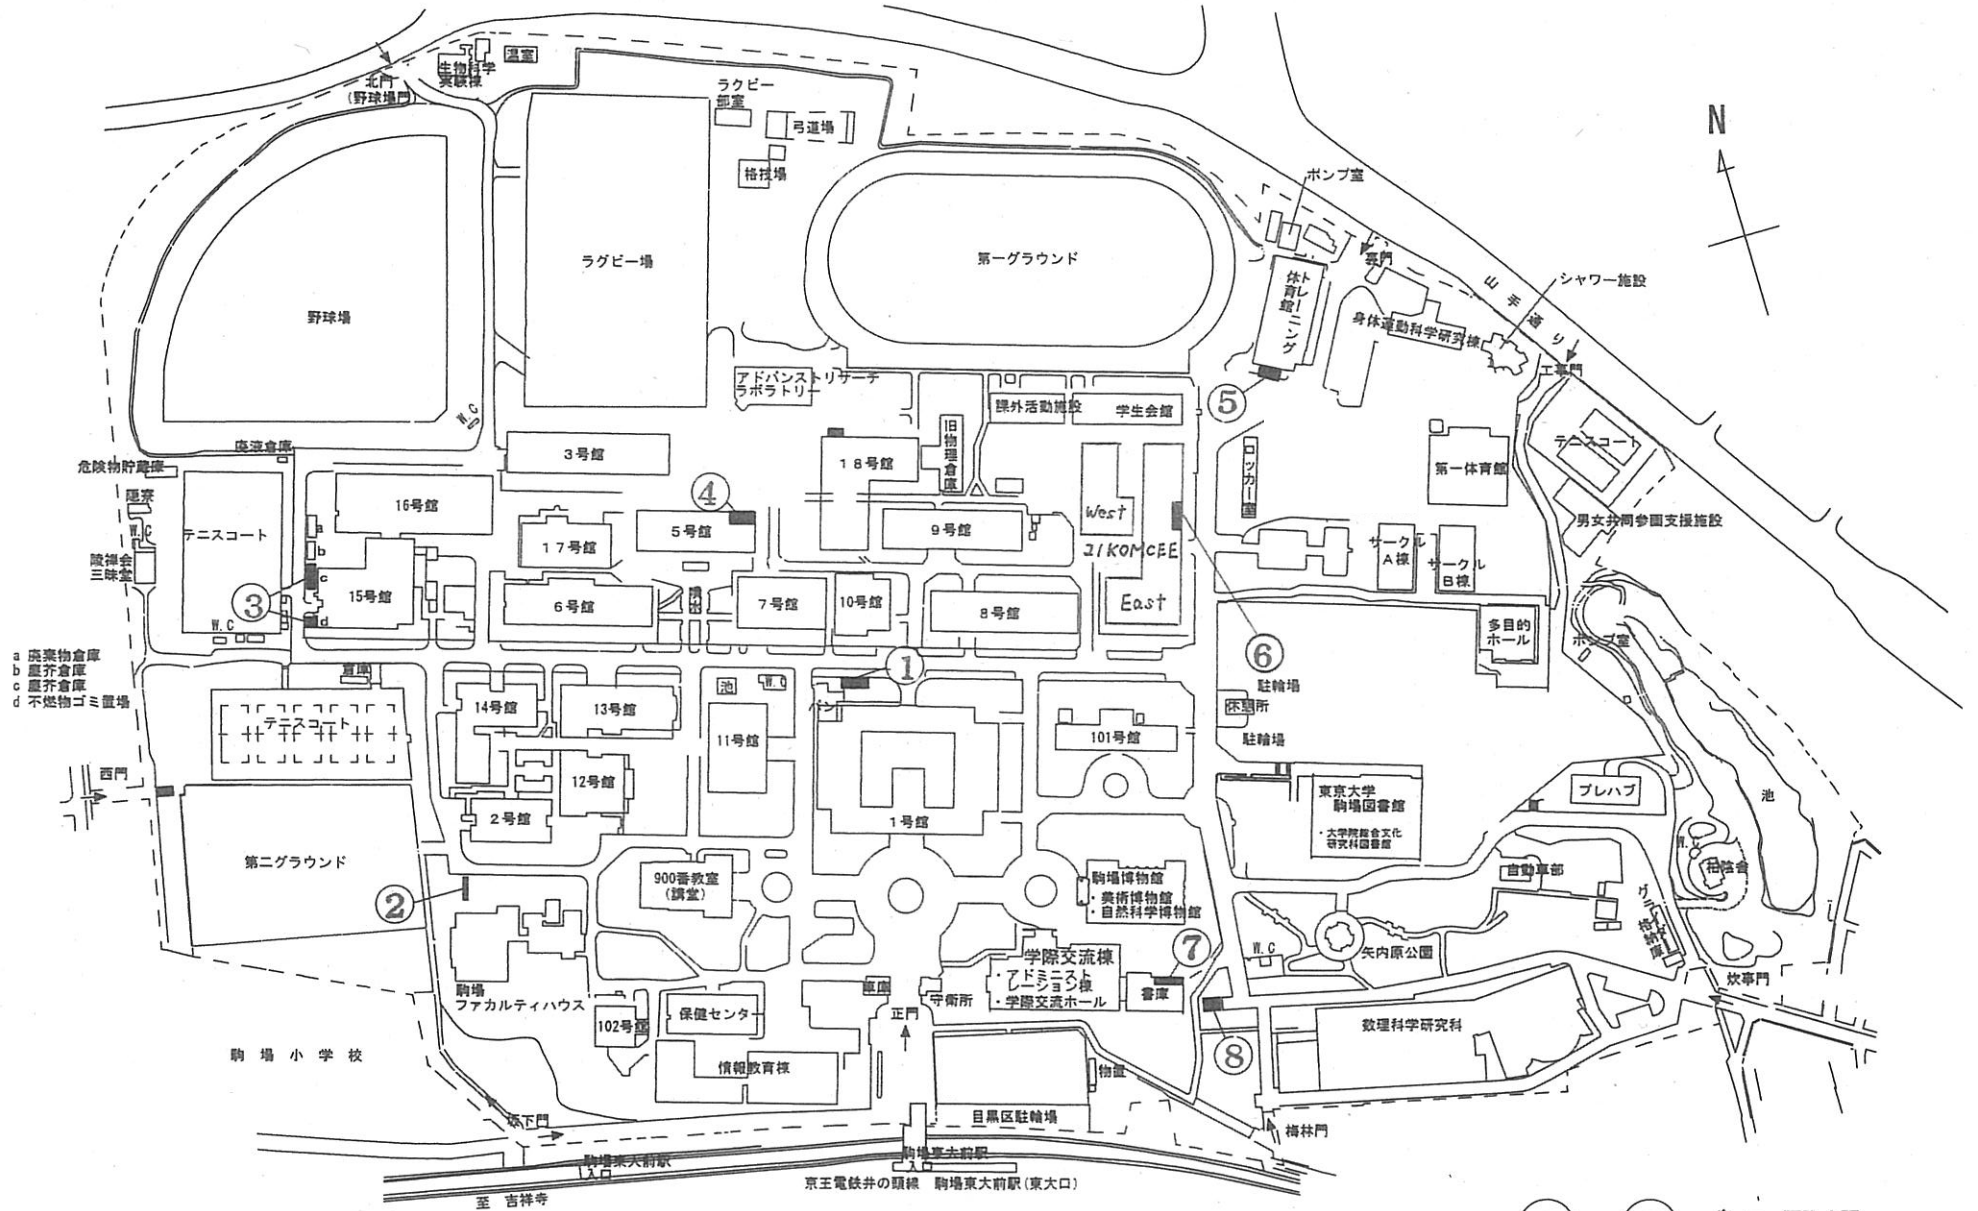

# 駒場 I キャンパス内ゴミ集積所配置図

集積所A (8箇所)

①～⑧ ゴミ置場