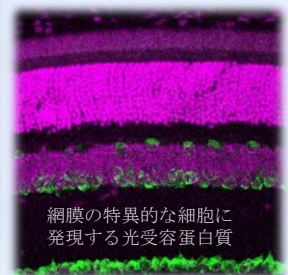

2016年度 理学系研究科・理学部主催 -駒場女子学生懇談会-

5/26(木) 18:30-20:30
駒場コミュニケーションプラザにて
理学部教員・学生が、理学部での研究や生活をご紹介します。
軽食を楽しみながら、気軽にお話ししましょう。
理学に興味のある女子学生は是非ご参加下さい。
理学部・理学系の女子学生のご参加も歓迎いたします。

お問い合わせ：理学系研究科総務
shomu@adm.s.u-tokyo.ac.jp

画像：理学部・理学系研究科イメージバンク、webサイトの学科紹介、<https://model.foto.ne.jp/>

生物化学科