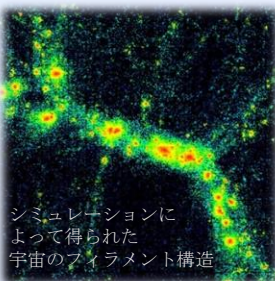

# 2016年度 理学系研究科・理学部主催 -駒場女子学生懇談会-

生物情報科学科

天文学科

生物学科

化学科

物理学科

5/26(木) 18:30-20:30  
駒場コミュニケーションプラザにて  
理学部教員・学生が、理学部での研究や生活をご紹介します。  
軽食を楽しみながら、気軽にお話ししましょう。  
理学に興味のある女子学生は是非ご参加下さい。  
理学部・理学系の女子学生のご参加も歓迎いたします。