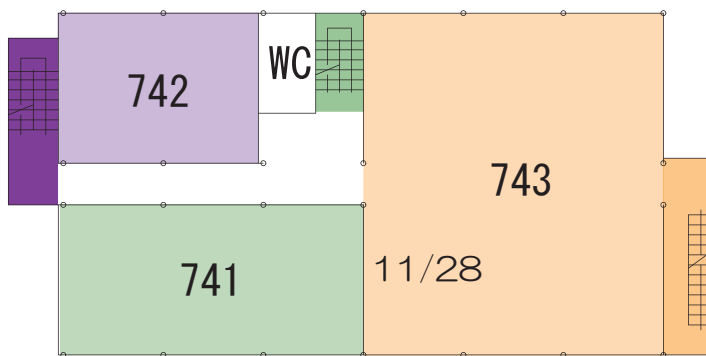

- 1.各曜日授業予定外の居室での工事を前提としております。
- 2.1階以外の共用部での音出し作業は18:00以降に実施致します。
- 3.各曜日共作業時間帯は、9:00～20:00を予定しております。

以上

工事範囲

7号館

作業教室等 (4F)

11/26	11/27	11/28	11/29	11/30
			761 教室	

7号館4階 372㎡ S=1/300

作業教室等 (3F)

11/26	11/27	11/28	11/29	11/30
				741 教室
	742 教室		742 教室	742 教室
		743 教室		

7号館3階 744㎡ S=1/300

作業教室等 (2F)

11/26	11/27	11/28	11/29	11/30
			721 教室	721 教室
722 教室	722 教室		722 教室	
			723 教室	
		724 教室	724 教室	

7号館2階 744㎡ S=1/300