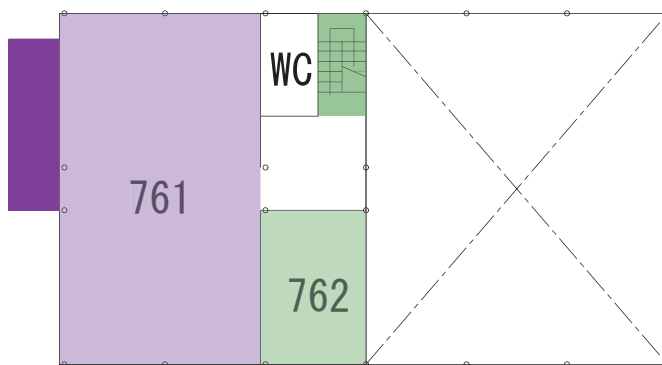

- 1.各曜日授業予定外の居室での工事を前提としております。
- 2.1階以外の共用部での音出し作業は18:00以降に実施致します。
- 3.各曜日共作業時間帯は、9:00～20:00を予定しております。

以上

工事範囲

7号館

作業教室等 (4F)

11/26	11/27	11/28	11/29	11/30
			761 教室	

7号館4階 372㎡ S=1/300

作業教室等 (3F)

11/26	11/27	11/28	11/29	11/30
				741 教室
	742 教室		742 教室	742 教室
		743 教室		

7号館3階 744㎡ S=1/300

作業教室等 (2F)

11/26	11/27	11/28	11/29	11/30
			721 教室	721 教室
722 教室	722 教室		722 教室	
			723 教室	
		724 教室	724 教室	

7号館2階 744㎡ S=1/300