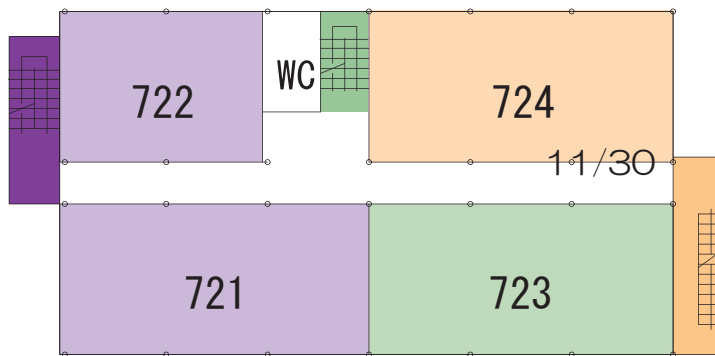

- 1.各曜日授業予定外の居室での工事を前提としております。
- 2.1階以外の共用部での音出し作業は18:00以降に実施致します。
- 3.各曜日共作業時間帯は、9:00～20:00を予定しております。

以上

工事範囲

7号館

作業教室等 (4F)

11/26	11/27	11/28	11/29	11/30
			761 教室	

7号館4階 372㎡ S=1/300

作業教室等 (3F)

11/26	11/27	11/28	11/29	11/30
				741 教室
	742 教室		742 教室	742 教室
		743 教室		

7号館3階 744㎡ S=1/300

作業教室等 (2F)

11/26	11/27	11/28	11/29	11/30
			721 教室	721 教室
722 教室	722 教室		722 教室	
			723 教室	
		724 教室	724 教室	

7号館2階 744㎡ S=1/300