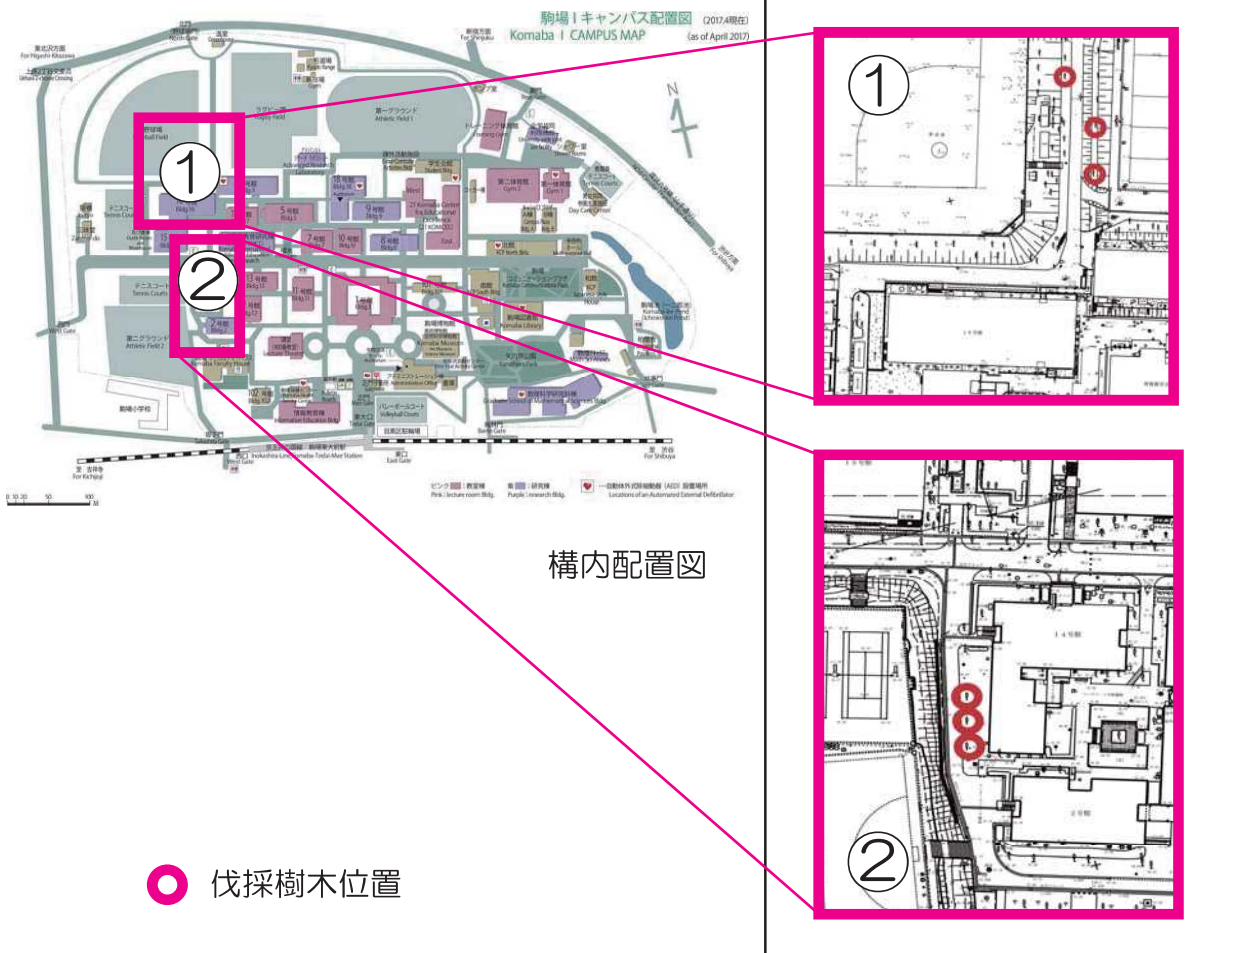

平成31年 3月14日

関係各位

教養学部等事務部経理課

お知らせ

安全確保のため下記のとおり作業しますのでお知らせいたします。
なお、作業中の通行禁止・作業期間中は騒音等ご迷惑をおかけしますがご協力よろしくお願いたします。

記

・作業日時

平成31年4月8日（月曜日）から
平成31年4月19日（金曜日）まで（予定）
（作業時間 8:00 - 18:00）

・作業内容 樹木（サクラ）伐採 作業範囲（下図参照）

以上

樹木位置図

構内配置図

伐採樹木位置