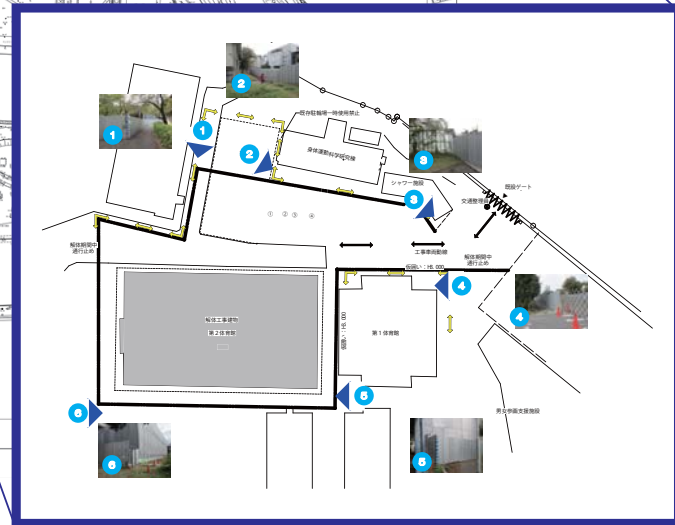

# 体育施設整備進捗状況

2018/11/07 現在

平成二十九年六月作成

凡例		工事内容	
●	新築	○	改修
■	増築	□	撤去
▲	移転	△	その他
◆	解体	◇	その他
●	既存	○	既存
■	既存	□	既存
▲	既存	△	既存
◆	既存	◇	既存
●	既存	○	既存
■	既存	□	既存
▲	既存	△	既存
◆	既存	◇	既存

東京都目黒区駒場3丁目6番1号  
〒153-8501  
TEL. 042 (732) 2321 (代)