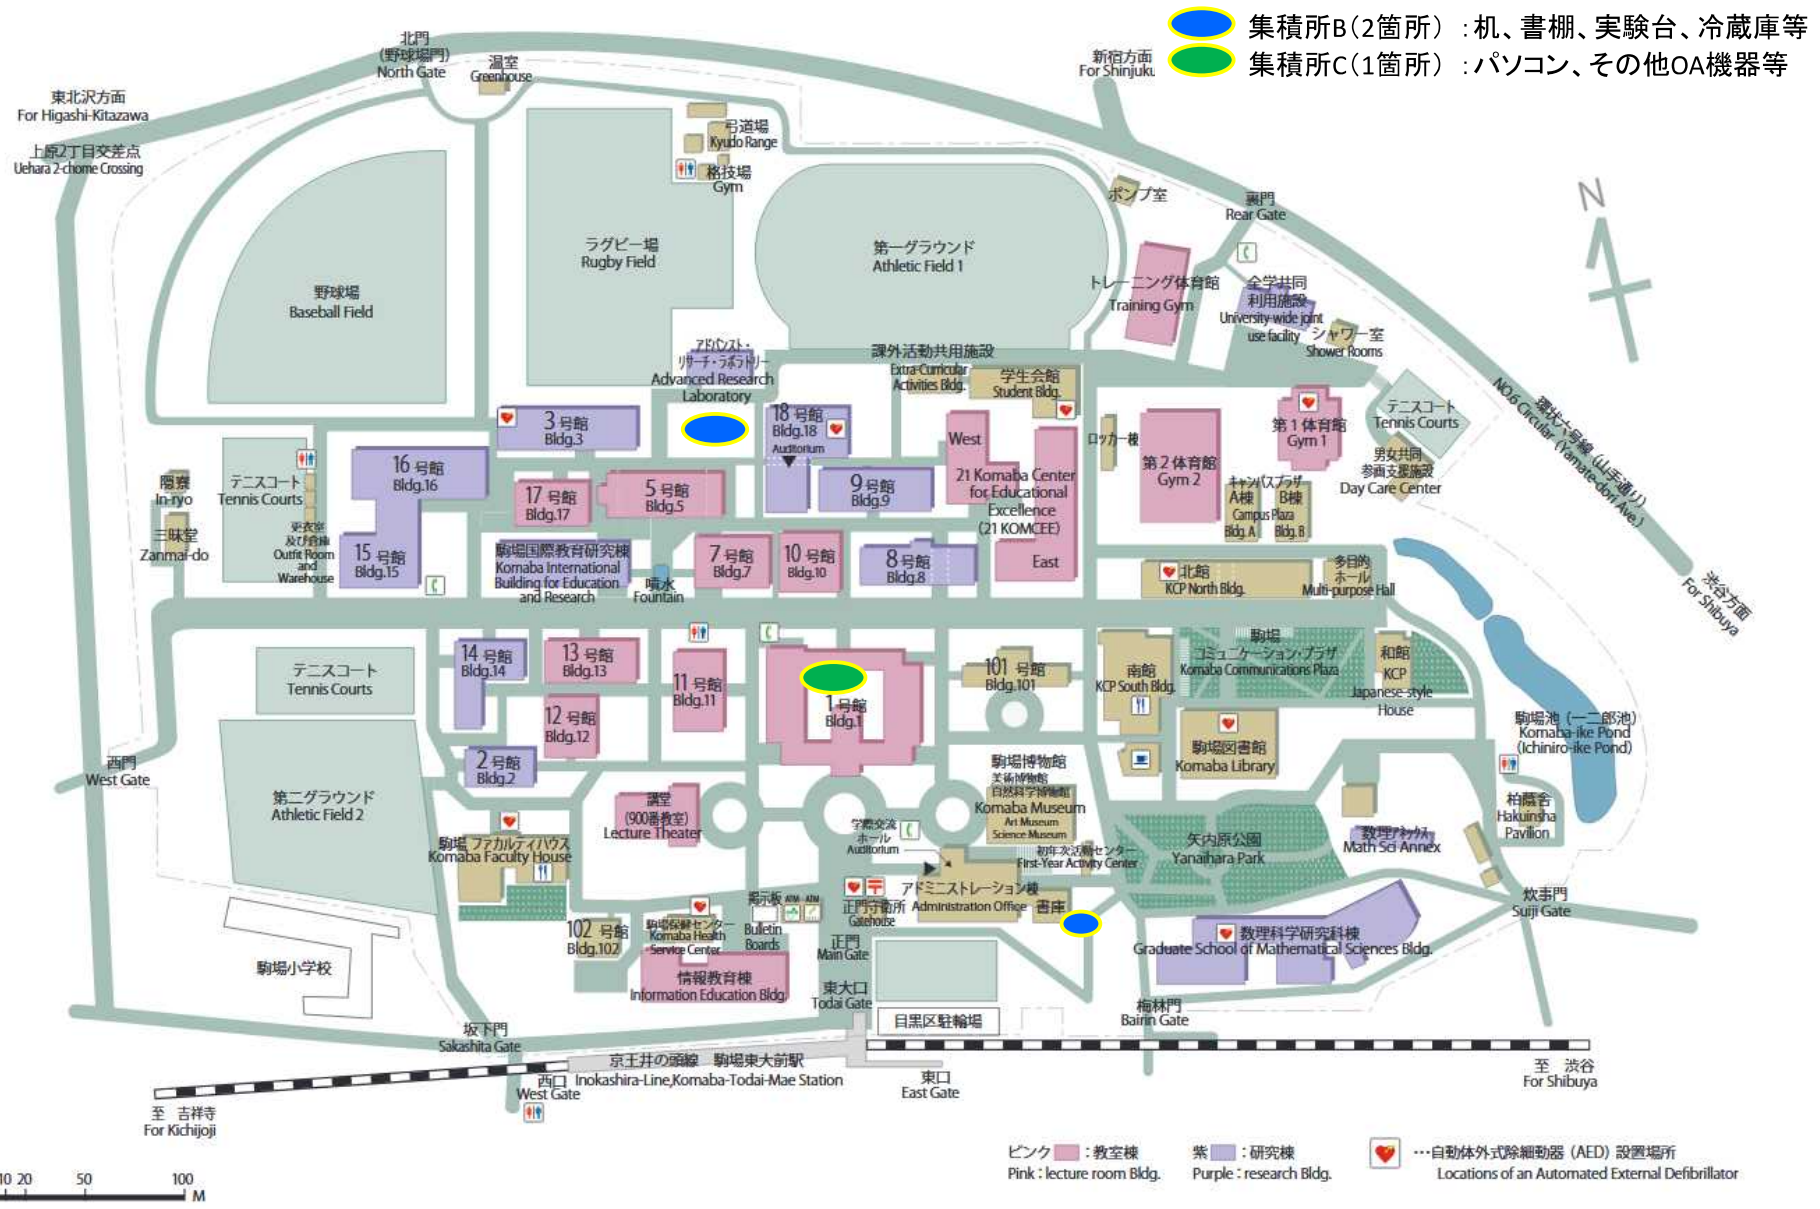

4 清掃方法

担当区域内の屋外のビニール片、紙屑、段ボール屑、発泡スチロール、鉄屑、空き缶、空きビン、屑材等を回収し、ゴミ袋(5種類に分けて)に入れて下さい。また、ゴミ袋に入らない大型のもの

は、上述のBのゴミ集積所に搬送して下さい。

5 清掃用具

清掃のために必要な用具等（ゴミ袋と軍手等）は、清掃当日に各課、各専攻、各系等の事務担当者が経理課用度係で受領して下さい。

6 その他

当日は、事務部職員により、構内に無許可及び放置されている自転車の整理を行います。

東北沢方面 For Higashi-Kitazawa
 上原2丁目交差点 Uehara 2-chome Crossing
 北門 (野球場門) North Gate
 温室 Greenhouse
 号道場 Kyudo Range
 格技場 Gym
 ラグビー場 Rugby Field
 第一グラウンド Athletic Field 1
 新宿方面 For Shinjuku
 ポンプ室
 裏門 Rear Gate
 トレーニング体育館 Training Gym
 全学共同利用施設 University-wide joint use facility
 シャワー室 Shower rooms
 テニスコート Tennis Courts
 男女共同参画支援施設 Day Care Center
 多目的ホール Multi-purpose Hall
 北館 KCP North Bldg.
 南館 KCP South Bldg.
 駒場国際教育研究棟 Komaba International Building for Education and Research
 21 Komaba Center for Educational Excellence (21 KOMCEE)
 学生会館 Student Bldg.
 課外活動共用施設 Extra-Curricular Activities Bldg.
 先進研究ラボラトリー Advanced Research Laboratory
 3号館 Bldg.3
 18号館 Bldg.18 Auditorium
 9号館 Bldg.9
 17号館 Bldg.17
 5号館 Bldg.5
 7号館 Bldg.7
 10号館 Bldg.10
 8号館 Bldg.8
 16号館 Bldg.16
 15号館 Bldg.15
 14号館 Bldg.14
 13号館 Bldg.13
 11号館 Bldg.11
 1号館 Bldg.1
 101号館 Bldg.101
 102号館 Bldg.102
 2号館 Bldg.2
 12号館 Bldg.12
 1号館 Bldg.1
 101号館 Bldg.101
 駒場ファカルティハウス Komaba Faculty House
 講堂 (900番教室) Lecture Theater
 学際交流ホール Auditorium
 正門守衛所 Administration Office
 図書 Administration Office
 駒場博物館 美術博物館 Komaba Museum Art Museum Science Museum
 初年次活動センター First-Year Activity Center
 矢内原公園 Yanaihara Park
 駒場図書館 Komaba Library
 駒場コミュニケーションプラザ Komaba Communications Plaza
 和館 KCP Japanese-style House
 教員リサーチ Math Sci Annex
 駒場池 (一二郎池) Komaba-ike Pond (Ichinoro-ike Pond)
 柏蔵舎 Hakuansha Pavilion
 数理学研究科棟 Graduate School of Mathematical Sciences Bldg.
 梅林門 Bairin Gate
 目黒区立駒場駅 Komaba Station
 京王井の頭線 駒場東大前駅 Inokashira-Line, Komaba-Todai-Mae Station
 西口 West Gate
 東口 East Gate
 至 吉祥寺 For Kichijoji
 至 渋谷 For Shibuya