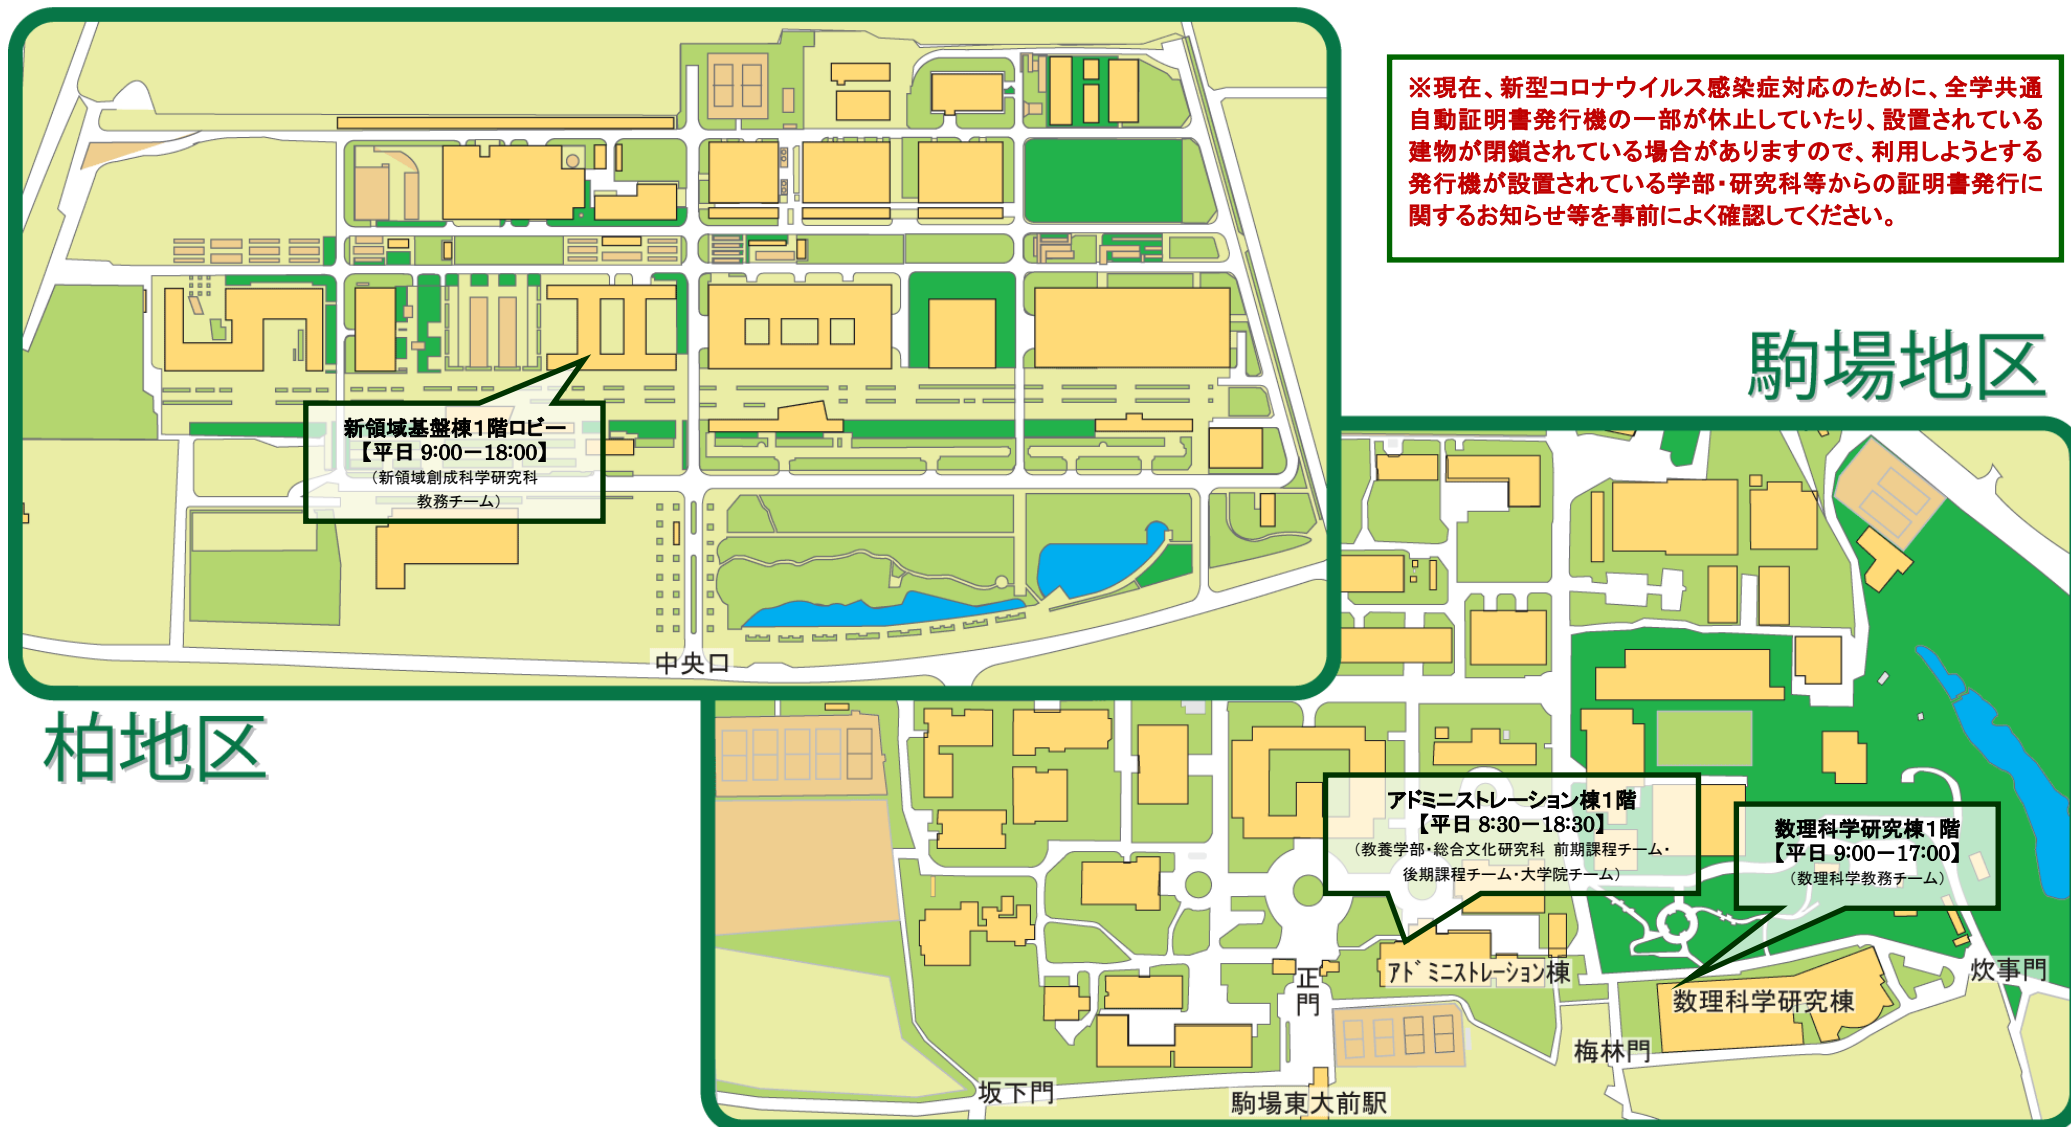

全学共通自動証明書発行機 設置場所

2022.4.1 更新

本郷地区

※ 上記の証明書発行機は、どこも共通に利用できます。【 】内は発行機の稼働時間を示しています。(変更の可能性あり)

※ 発行できる証明書については、**所属部局の教務担当係**で確認してください。

※ 利用には、**UTokyo Account** が必要です。

※ パスワード等を忘れてしまった場合は、**所属部局の窓口**に申し出てください。(所属以外の窓口では対応できません)

全学共通自動証明書発行機 設置場所

2020.9.7 現在

※現在、新型コロナウイルス感染症対応のために、全学共通自動証明書発行機の一部が休止していたり、設置されている建物が閉鎖されている場合がありますので、利用しようとする発行機が設置されている学部・研究科等からの証明書発行に関するお知らせ等を事前によく確認してください。

- ※ 上記の証明書発行機は、どこも共通に利用できます。【 】内は発行機の稼働時間を示しています。(変更の可能性あり)
- ※ 発行できる証明書については、**所属部局の教務担当係**で確認してください。
- ※ 利用には、**UTokyo Account** が必要です。
- ※ パスワード等を忘れてしまった場合は、**所属部局の窓口**に申し出てください。(所属以外の窓口では対応できません)