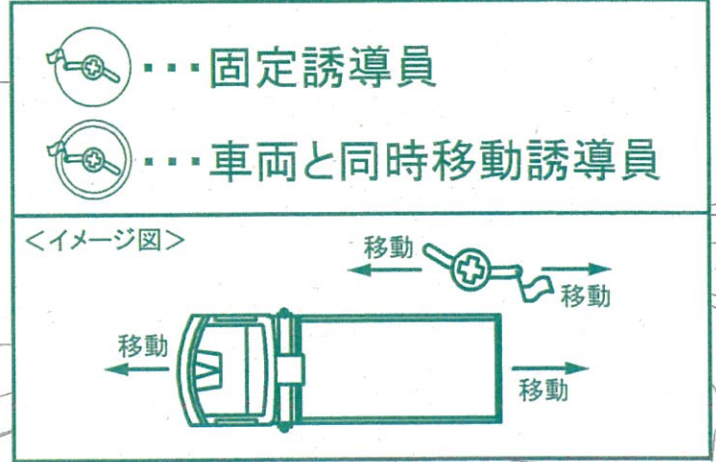

第1・第2・第3・第4ゲート使用時 誘導員・安全通路配置状況

※[期間]5/10～5/16 ※[搬出入時間]8:00～10:00/15:00～17:00

保育園前通行時は誘導員を1名固定とし、
 保育園の送迎の妨げとならないように配慮
 致します。

※安全対策を十二分に徹底致します。
 ※雨天時の場合は変更の可能性が
 あります。