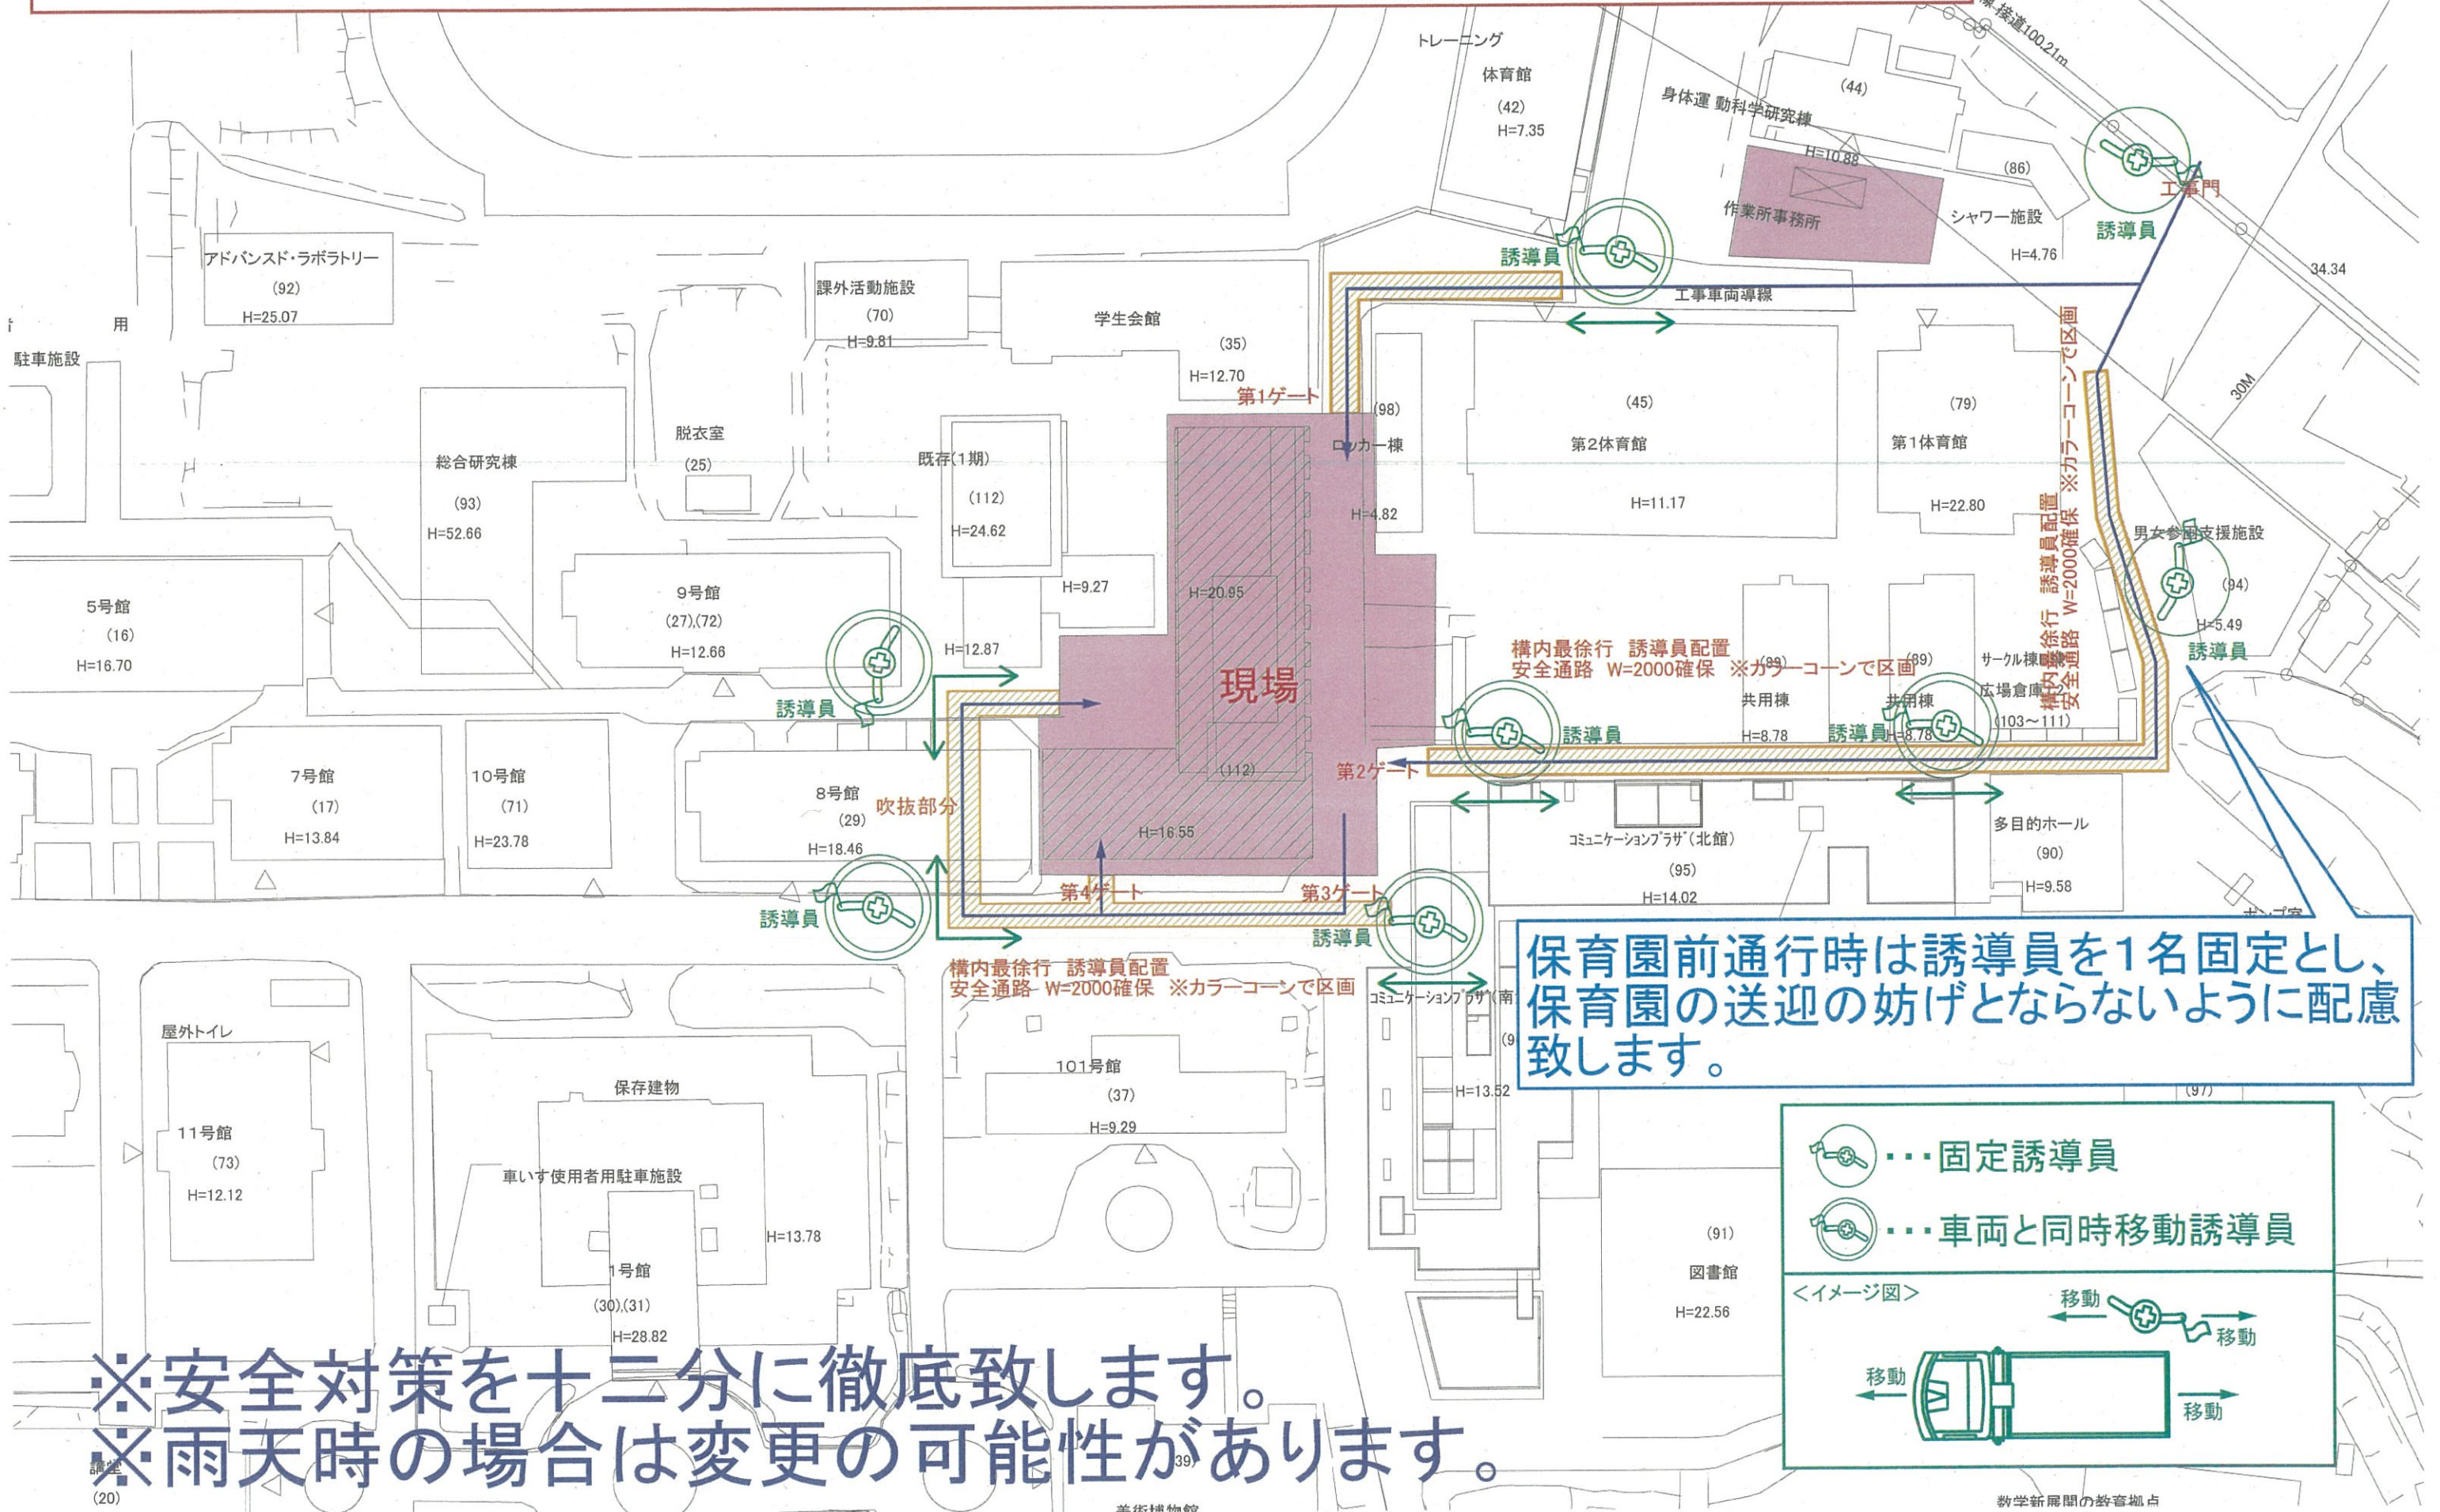

第1・第2・第3・第4ゲート使用時 誘導員・安全通路配置状況

※[期間]5/10～5/16 ※[搬出入時間]8:00～10:00/15:00～17:00

保育園前通行時は誘導員を1名固定とし、
 保育園の送迎の妨げとならないように配慮
 致します。

※安全対策を十二分に徹底致します。
 ※雨天時の場合は変更の可能性が
 あります。