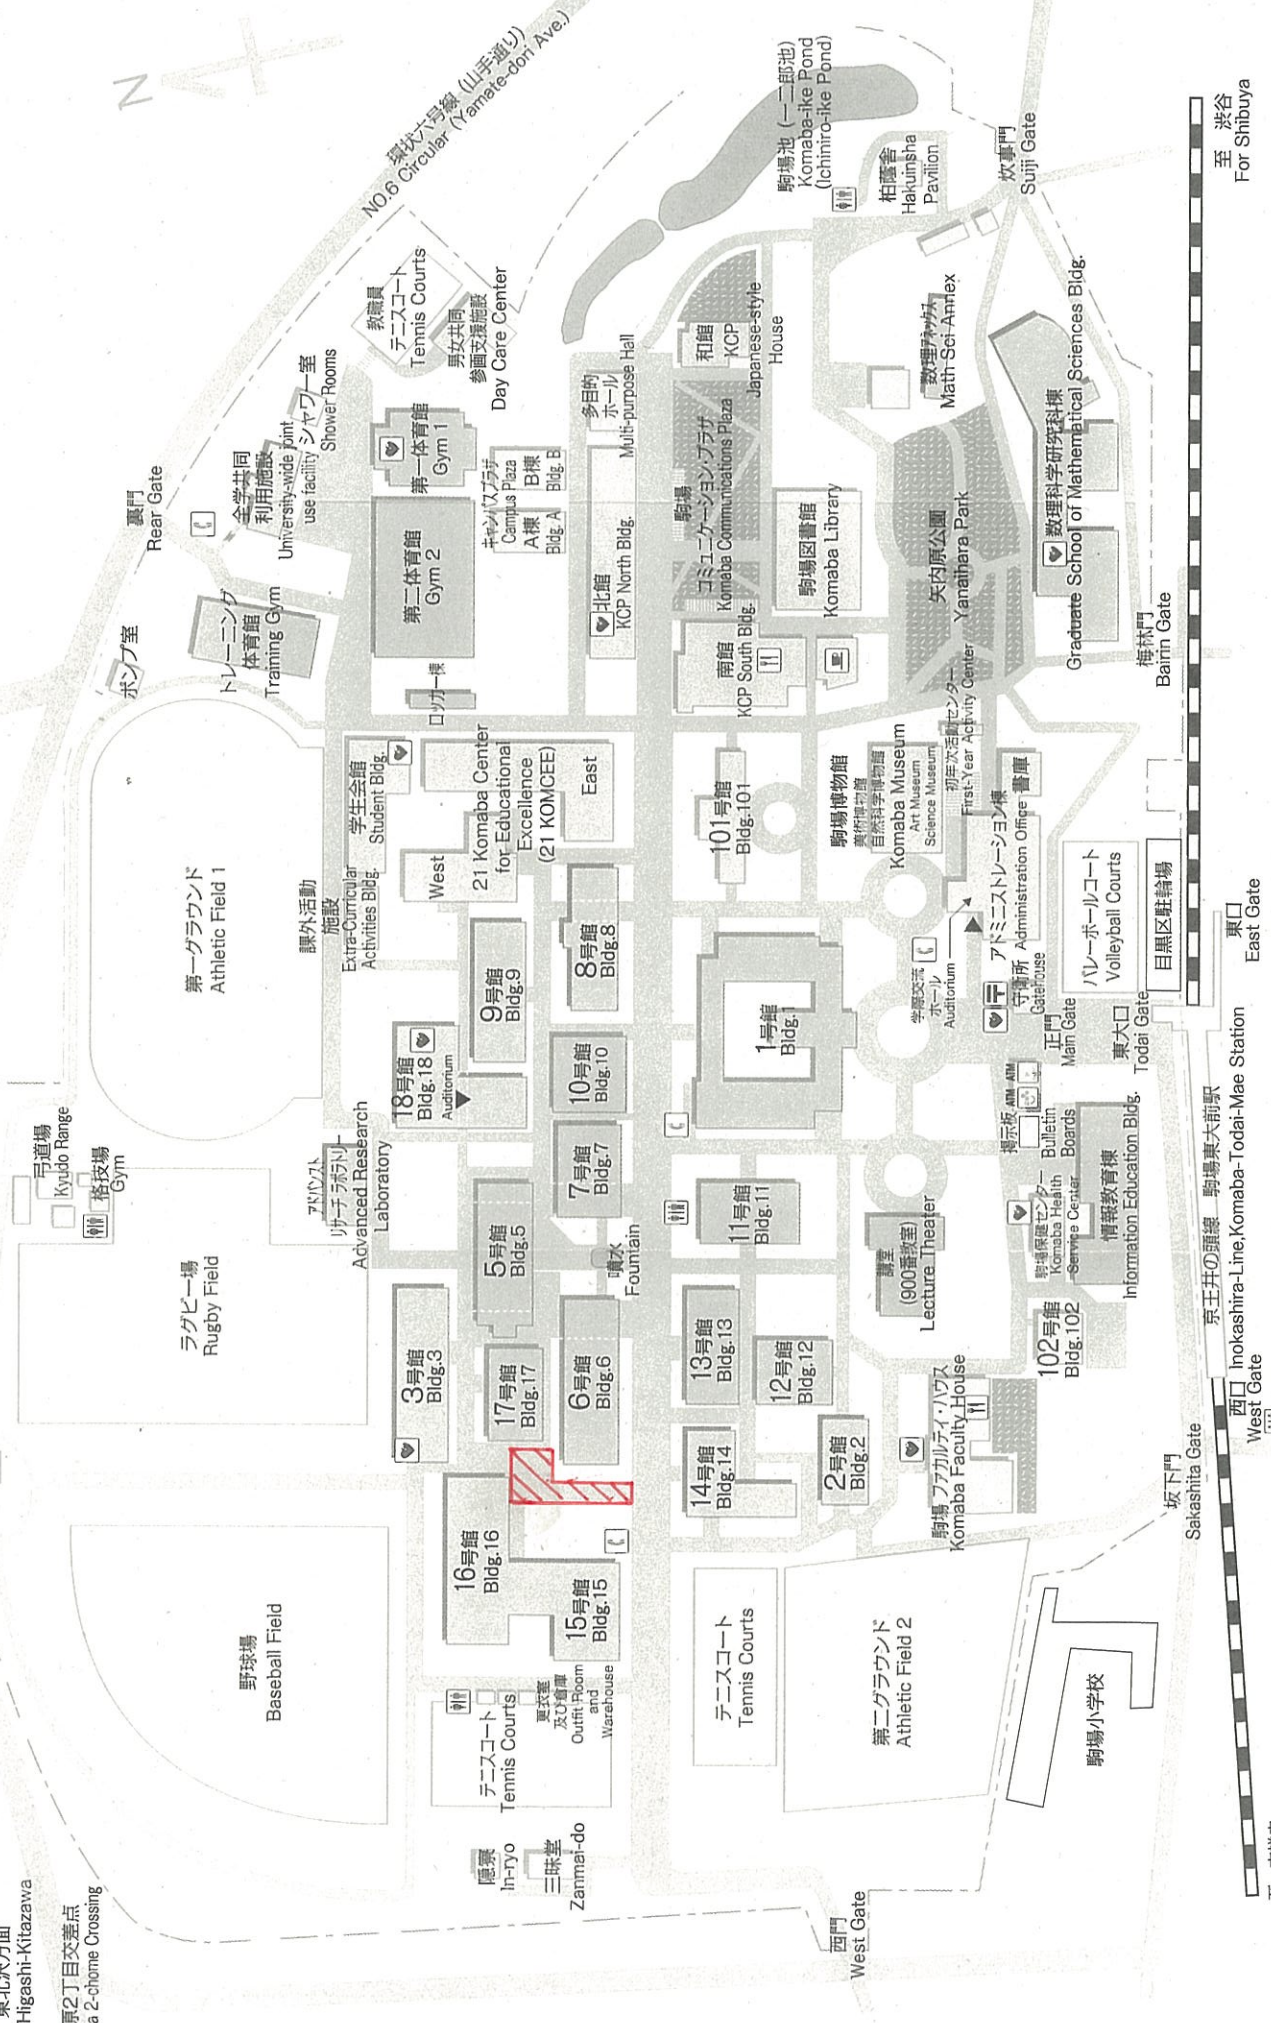

キャンパス配置図 CAMPUS MAP

(2014.7 現在)
(as of July 2014)

新宿方面
For Shinjuku

渋谷方面
For Shibuya

東北沢方面
For Higashi-Kitazawa

上原2丁目交差点
Uehara 2-chome Crossing

至 吉祥寺
For Kichijoji

東口
East Gate

梅林門
Bairin Gate

至 渋谷
For Shibuya

炊事門
Suji Gate

西門
West Gate

坂下門
Sakashita Gate

正門
Main Gate

東大入口
Todai Gate

目黒区駐輪場

ハルボーコート
Volleyball Courts

守衛所
Gatehouse

学務交流ホール
Auditorium

駒場博物館
Art Museum

駒場図書館
Komaba Library

駒場池 (一二期池)
Komaba-ike Pond

…自動体外式除細動器 (AED) 設置場所
Locations of an Automated External Defibrillator

0 1020 50 100 M