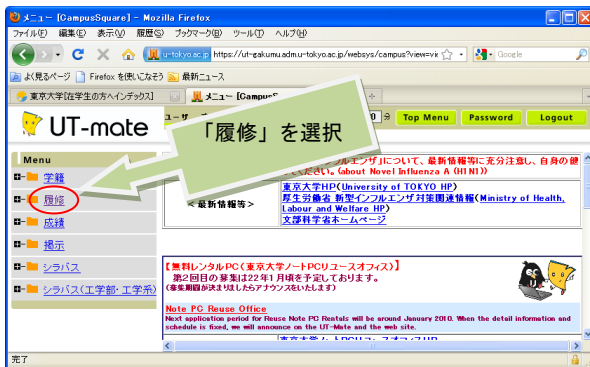

◆部局横断型教育プログラムWEB申請 by UT-mate

[Step.1]

UT-mate にログイン。

ユーザ名、パスワード
を入力してログイン

[Step.2]

履修

部局横断型プログラム登録

[Step.3]

新規登録 追加登録

部局横断プログラム
を選択

《学部学生：学部用プログラムのみ》

《大学院学生：学部用・大学院用プログラム》