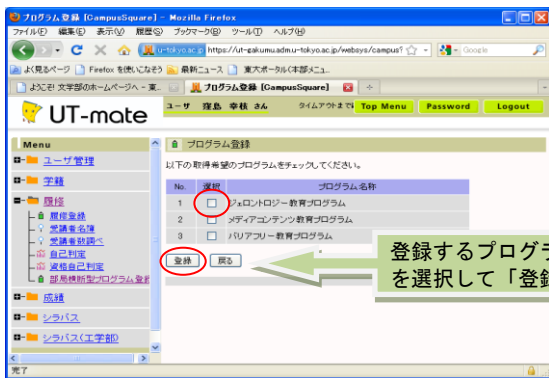

◆部局横断型教育プログラムWEB申請 by UT-mate

[Step.1]

UT-mate にログイン。

ユーザ名、パスワード
を入力してログイン

[Step.2]

履修

部局横断型プログラム登録

[Step.3]

新規登録 追加登録

部局横断プログラム
を選択

《学部学生：学部用プログラムのみ》

《大学院学生：学部用・大学院用プログラム》