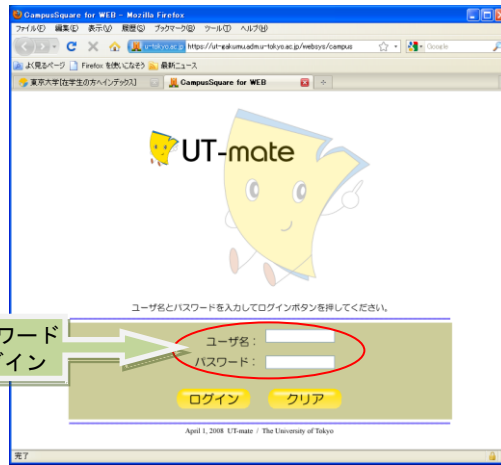

◆部局横断型教育プログラムWEB申請 by UT-mate

[Step.1]

UT-mate にログイン。

ユーザ名、パスワード
を入力してログイン

[Step.2]

履修

部局横断型プログラム登録

[Step.3]

新規登録 追加登録

部局横断プログラム
を選択

《学部学生：学部用プログラムのみ》

《大学院学生：学部用・大学院用プログラム》