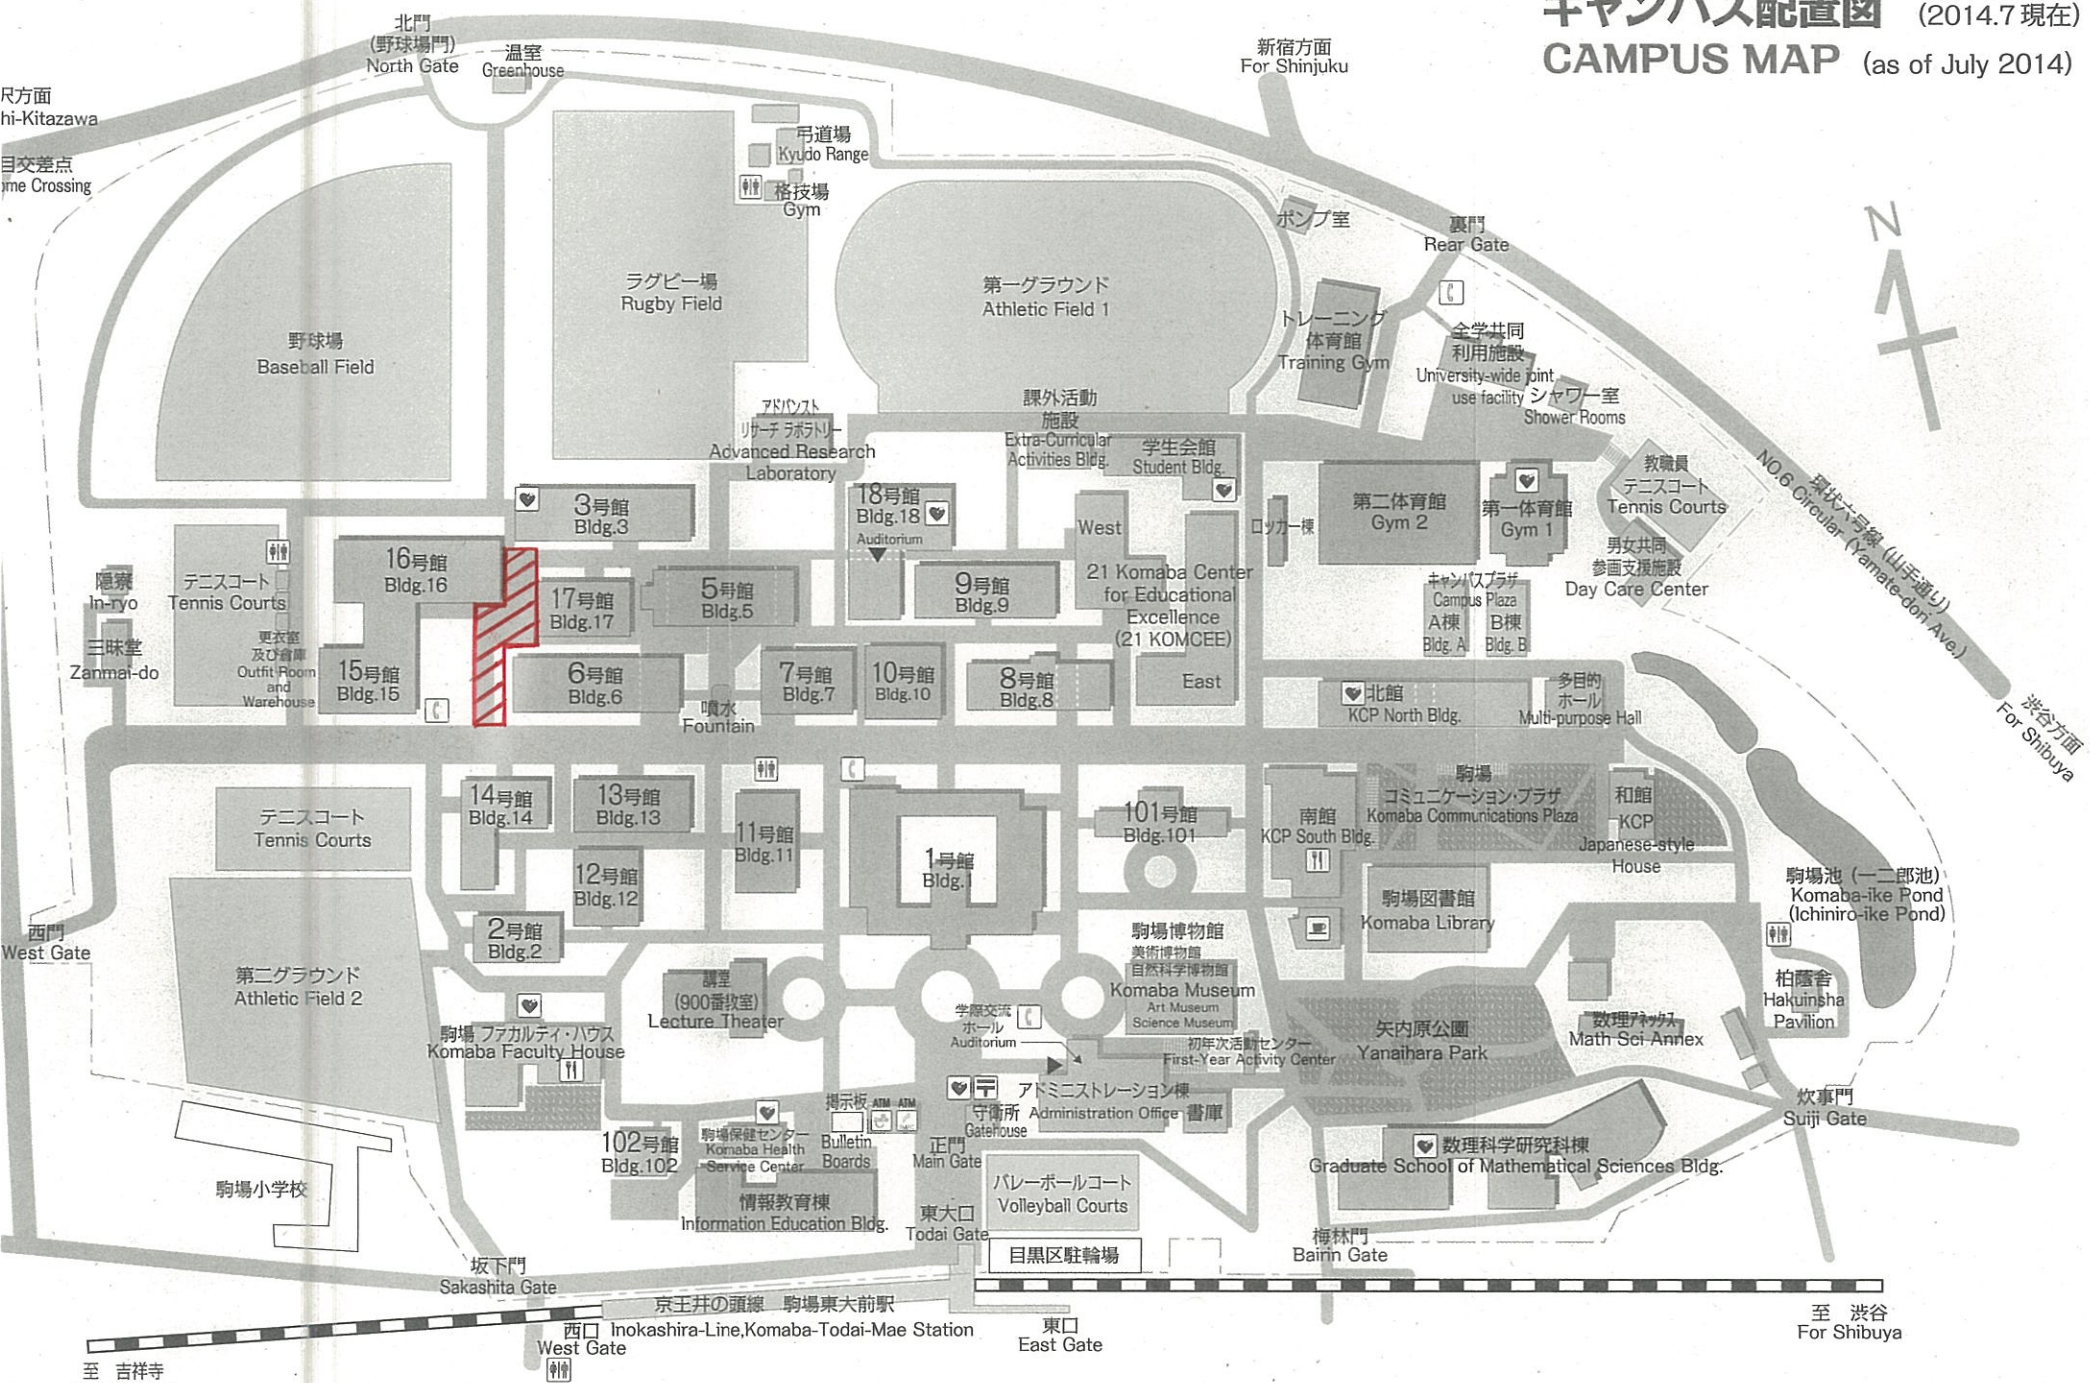

キャンパス配置図 (2014.7 現在)

CAMPUS MAP (as of July 2014)

尺方面
hi-Kitazawa
目交差点
Jme Crossing

新宿方面
For Shinjuku

NO.6 環状六号線 (山手通り)
For Shibuya

西門
West Gate

至 吉祥寺
For Kichijoji

0 100 M

● 自動体外式除細動器 (AED) 設置場所
Locations of an Automated External Defibrillator