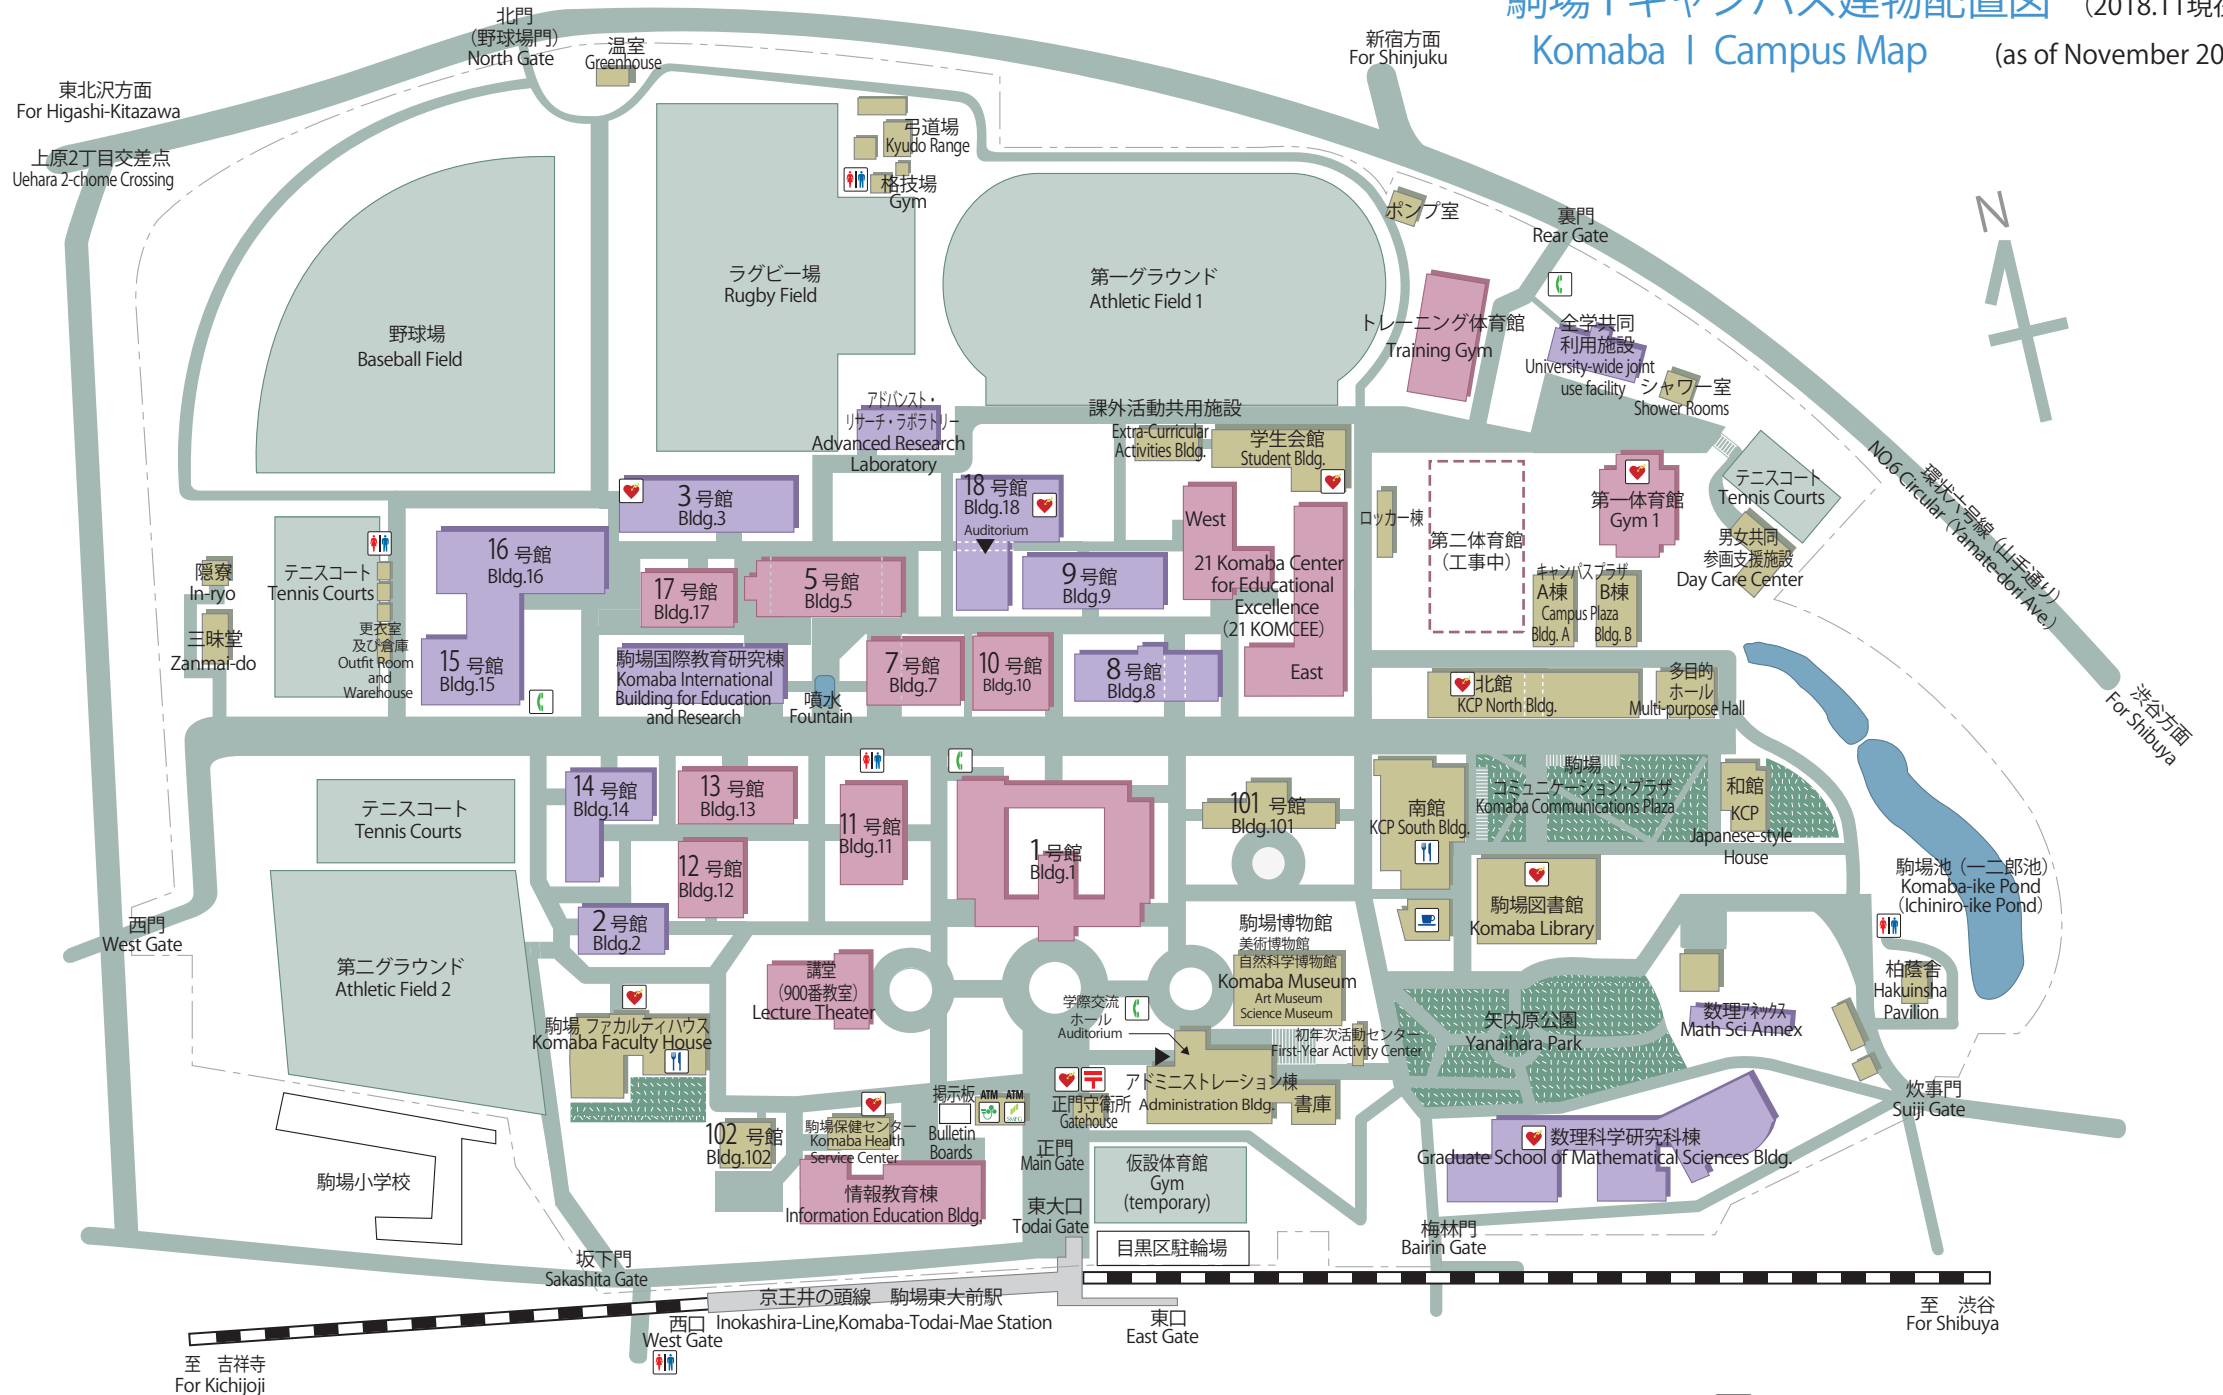

駒場 I キャンパス建物配置図 (2018.11現在)

Komaba I Campus Map (as of November 2018)

- : 教室棟
Pink : lecture room Bldg.
- : 研究棟
Purple : research Bldg.
- ♥ : 自動体外式除細動器 (AED) 設置場所
Locations of an Automated External Defibrillator