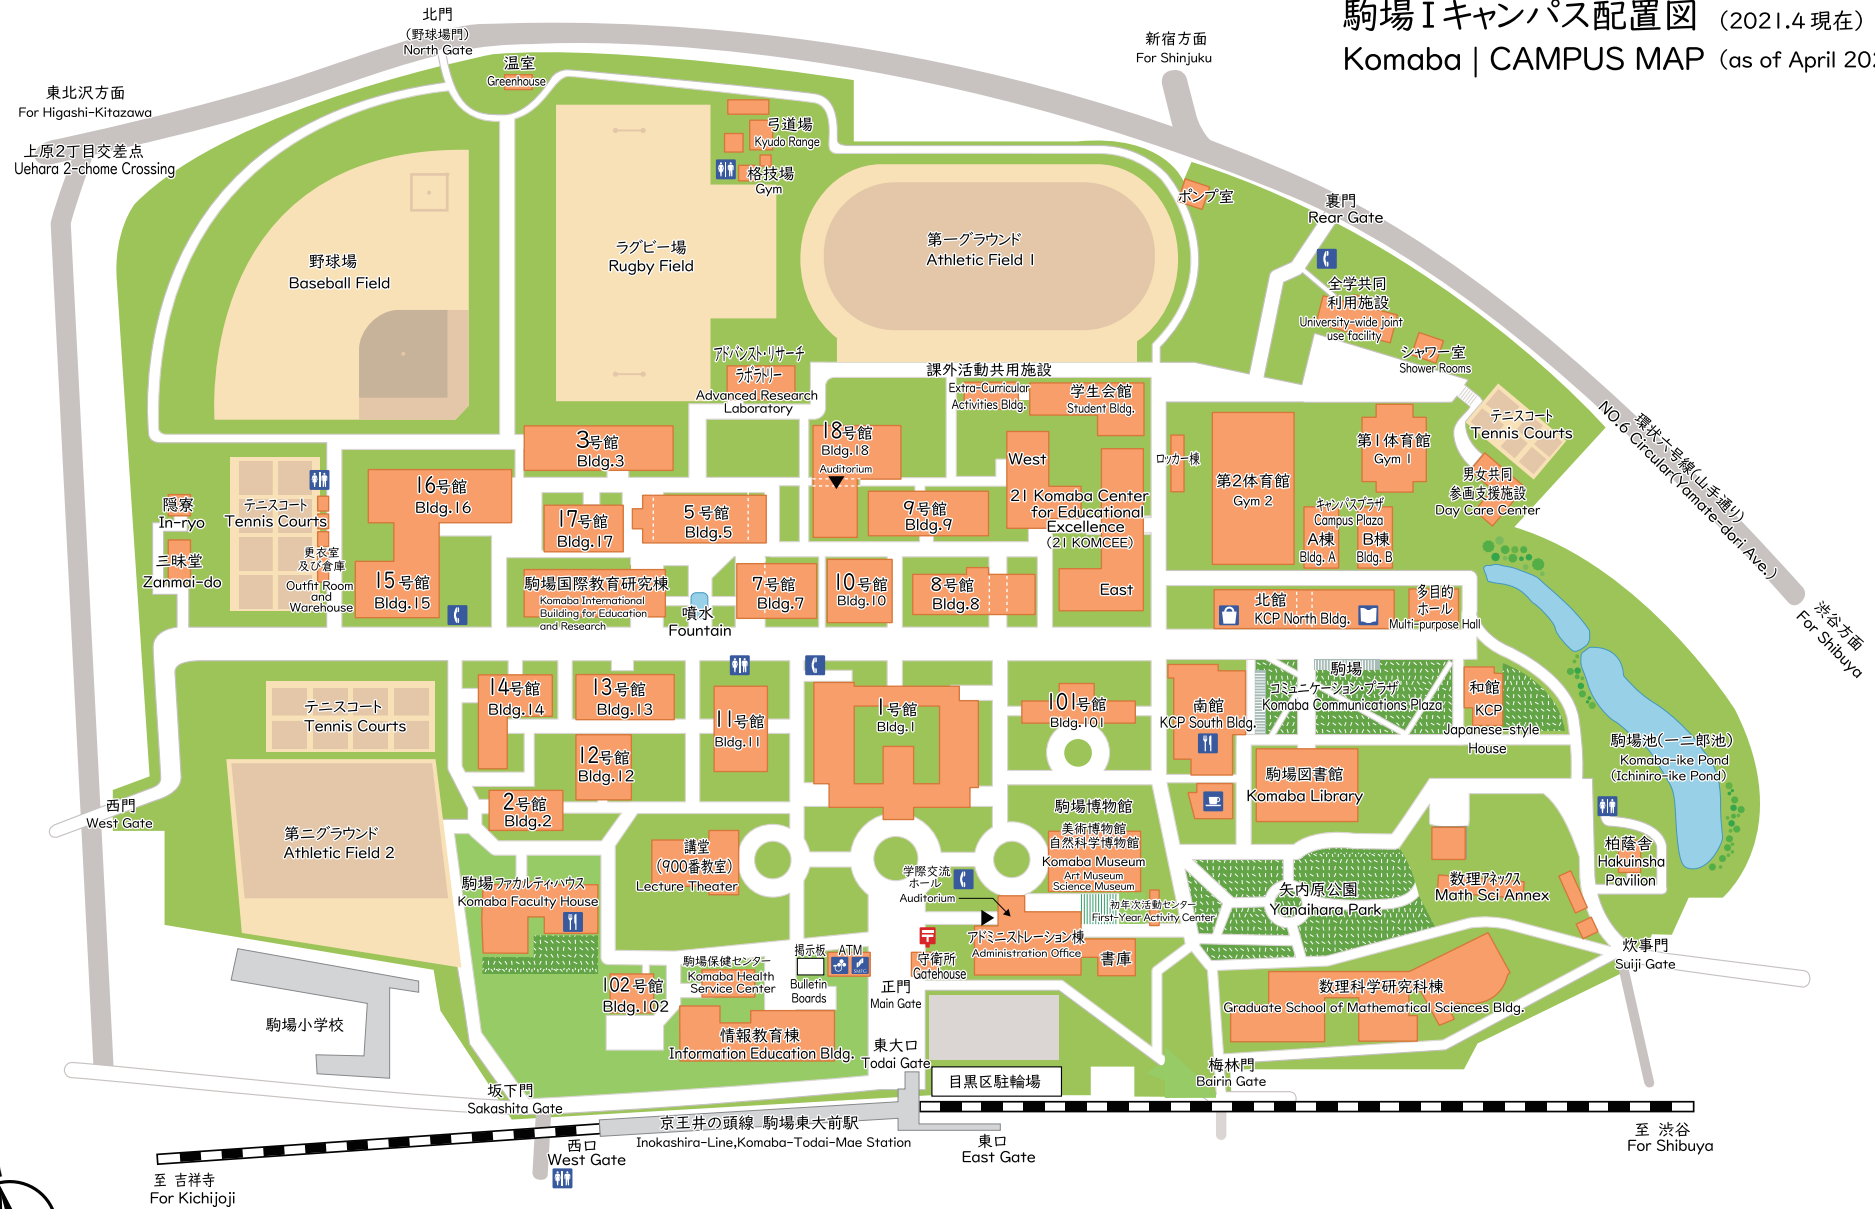

駒場Iキャンパス配置図 (2021.4 現在)

Komaba | CAMPUS MAP (as of April 2021)

0 10 20 50 100 M