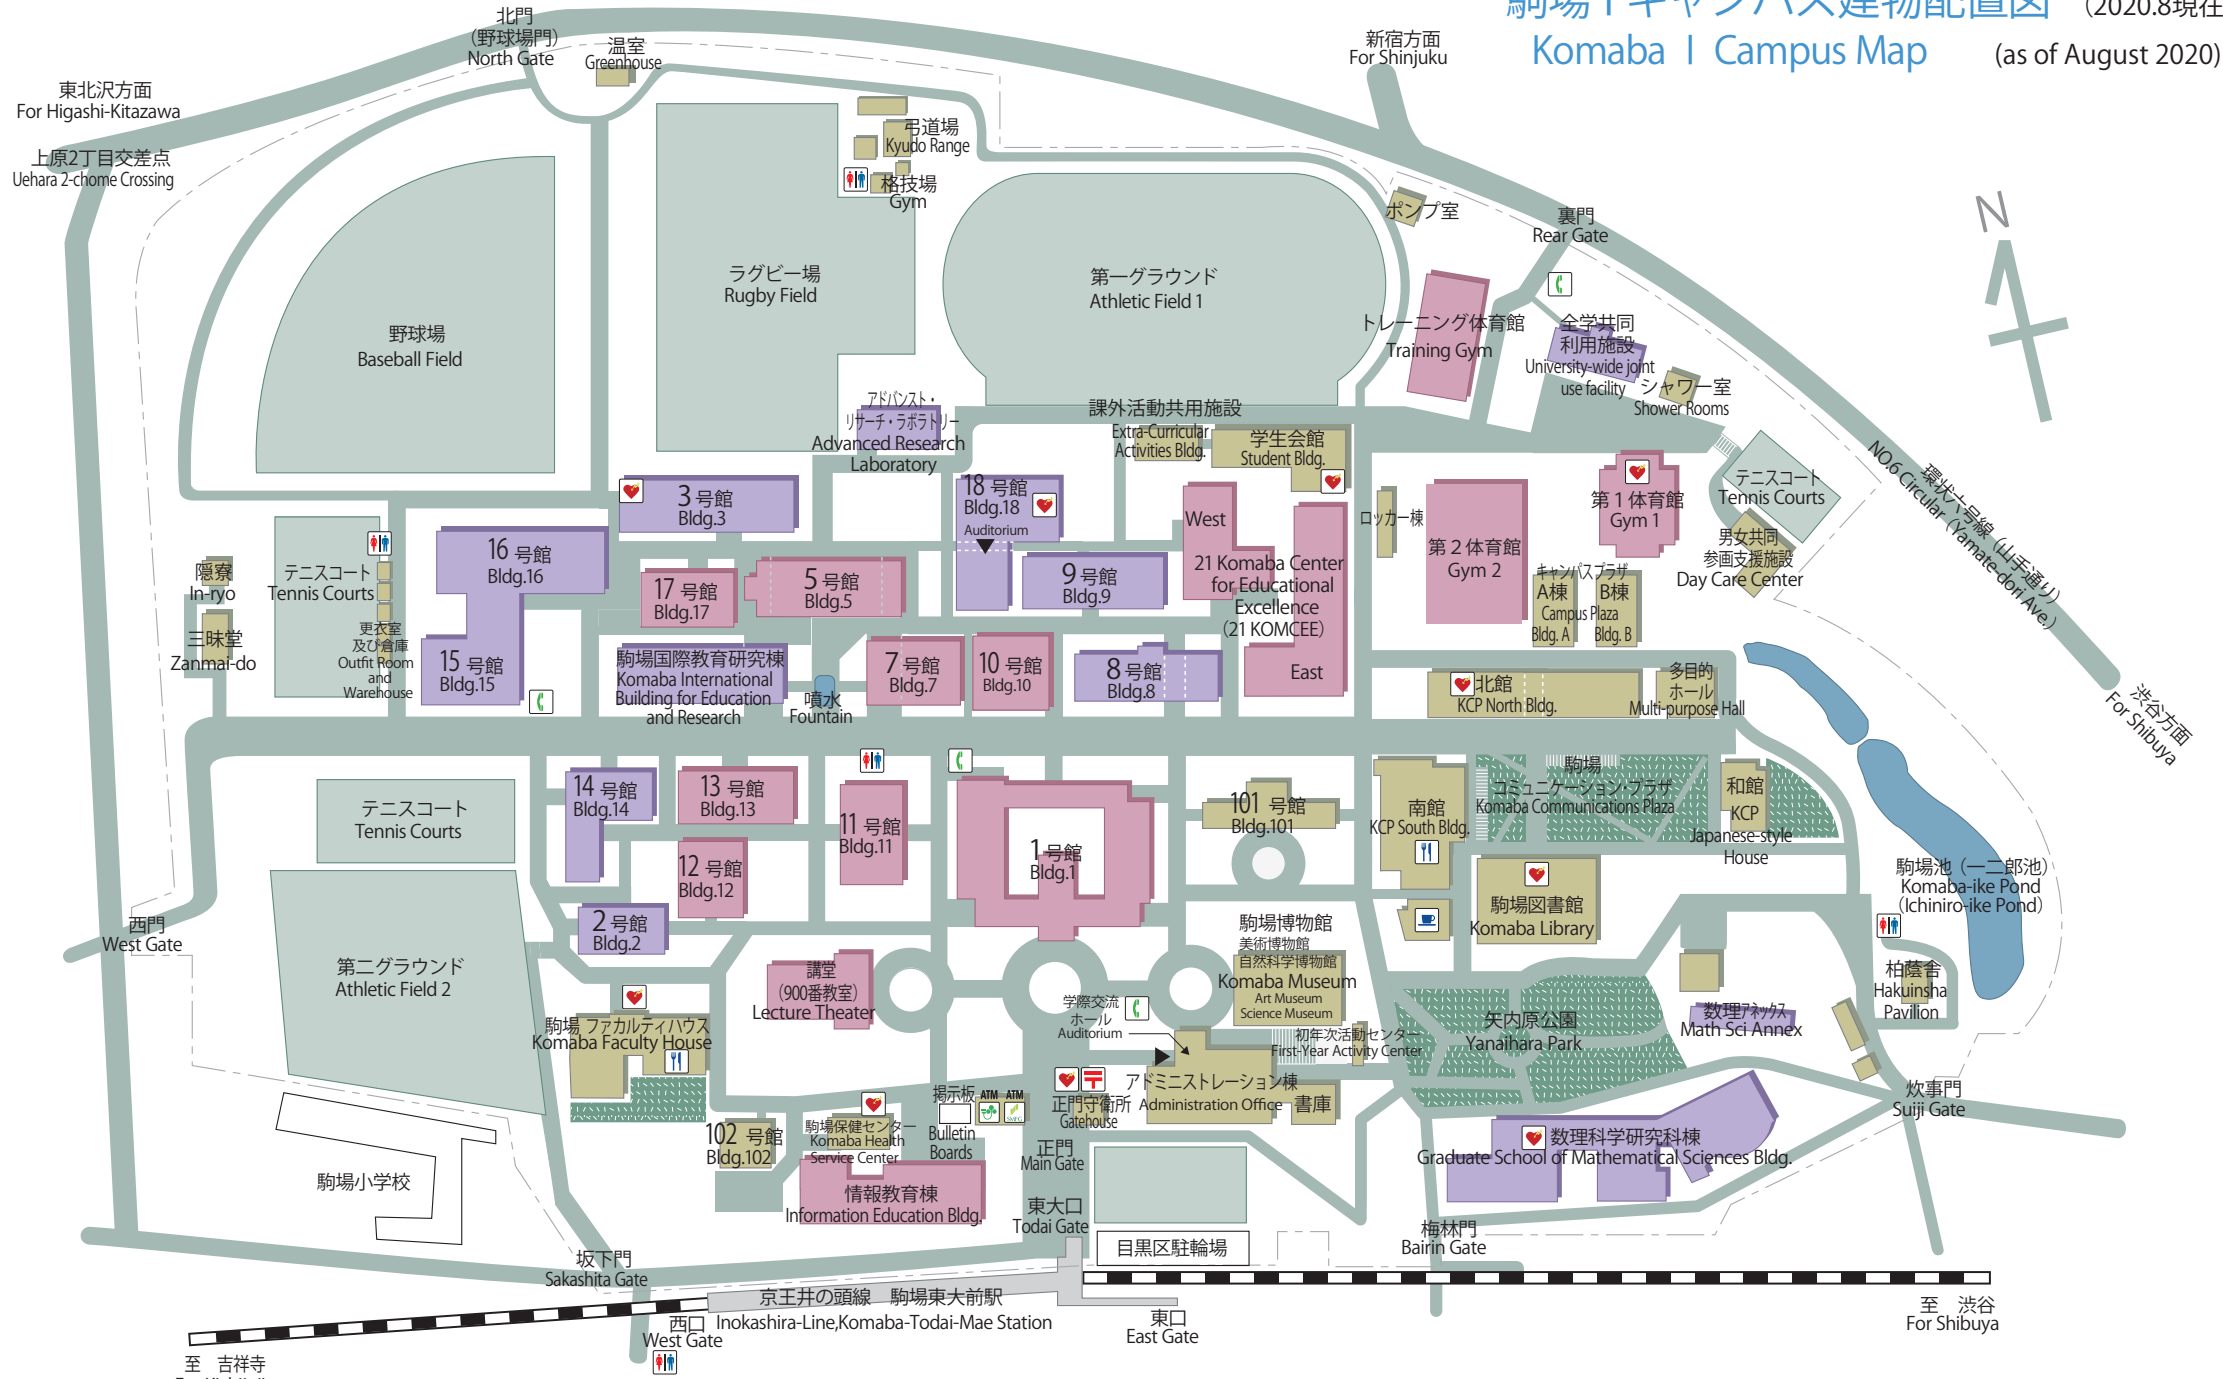

# 駒場Iキャンパス建物配置図 (2020.8現在)

## Komaba I Campus Map (as of August 2020)

- : 教室棟  
Pink : lecture room Bldg.
- : 研究棟  
Purple : research Bldg.
- ♥ : 自動体外式除細動器 (AED) 設置場所  
Locations of an Automated External Defibrillator