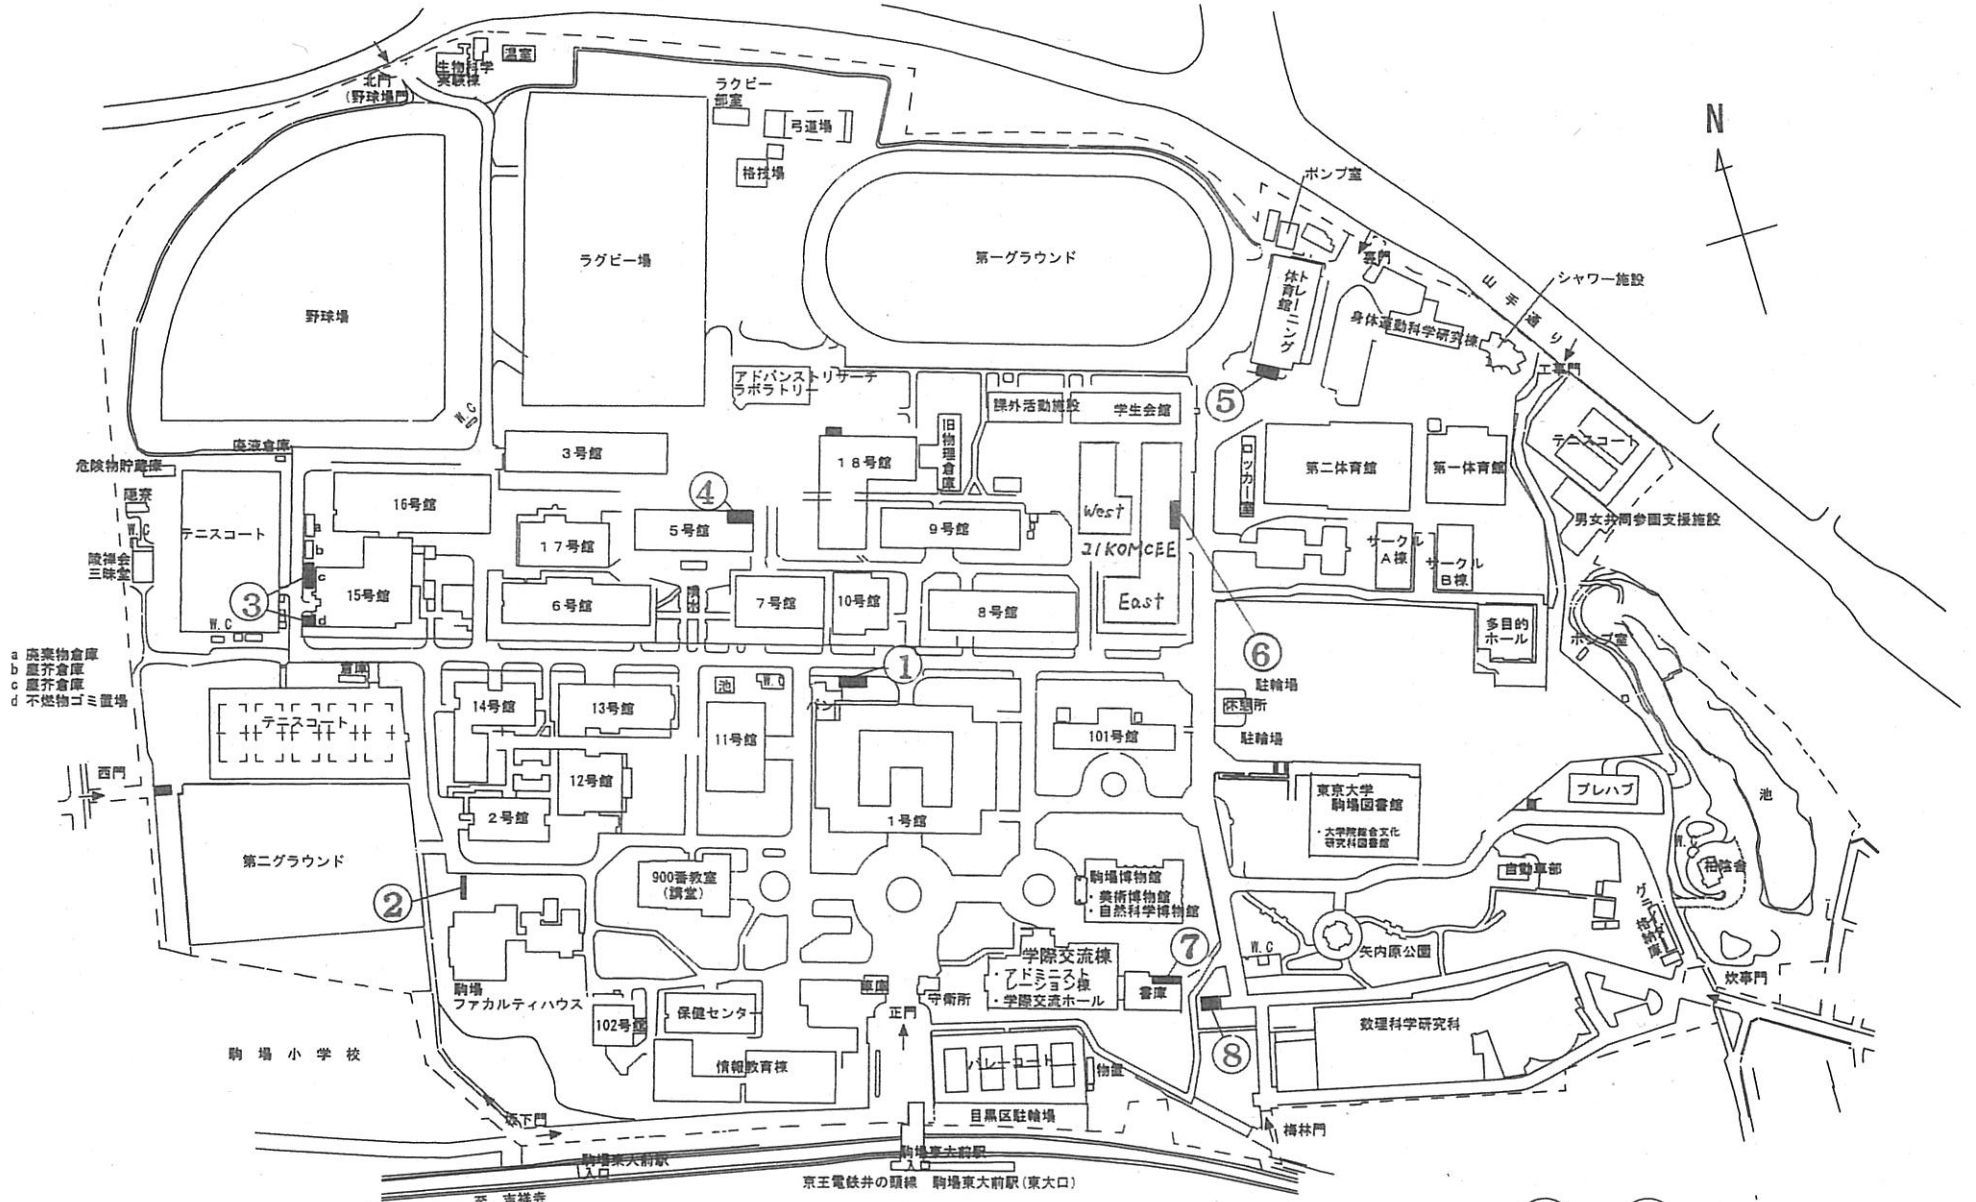

駒場 I キャンパス内ゴミ集積所配置図 (平成 27 年 10 月現在) 集積所A (8箇所)

①～⑧ ゴミ置場