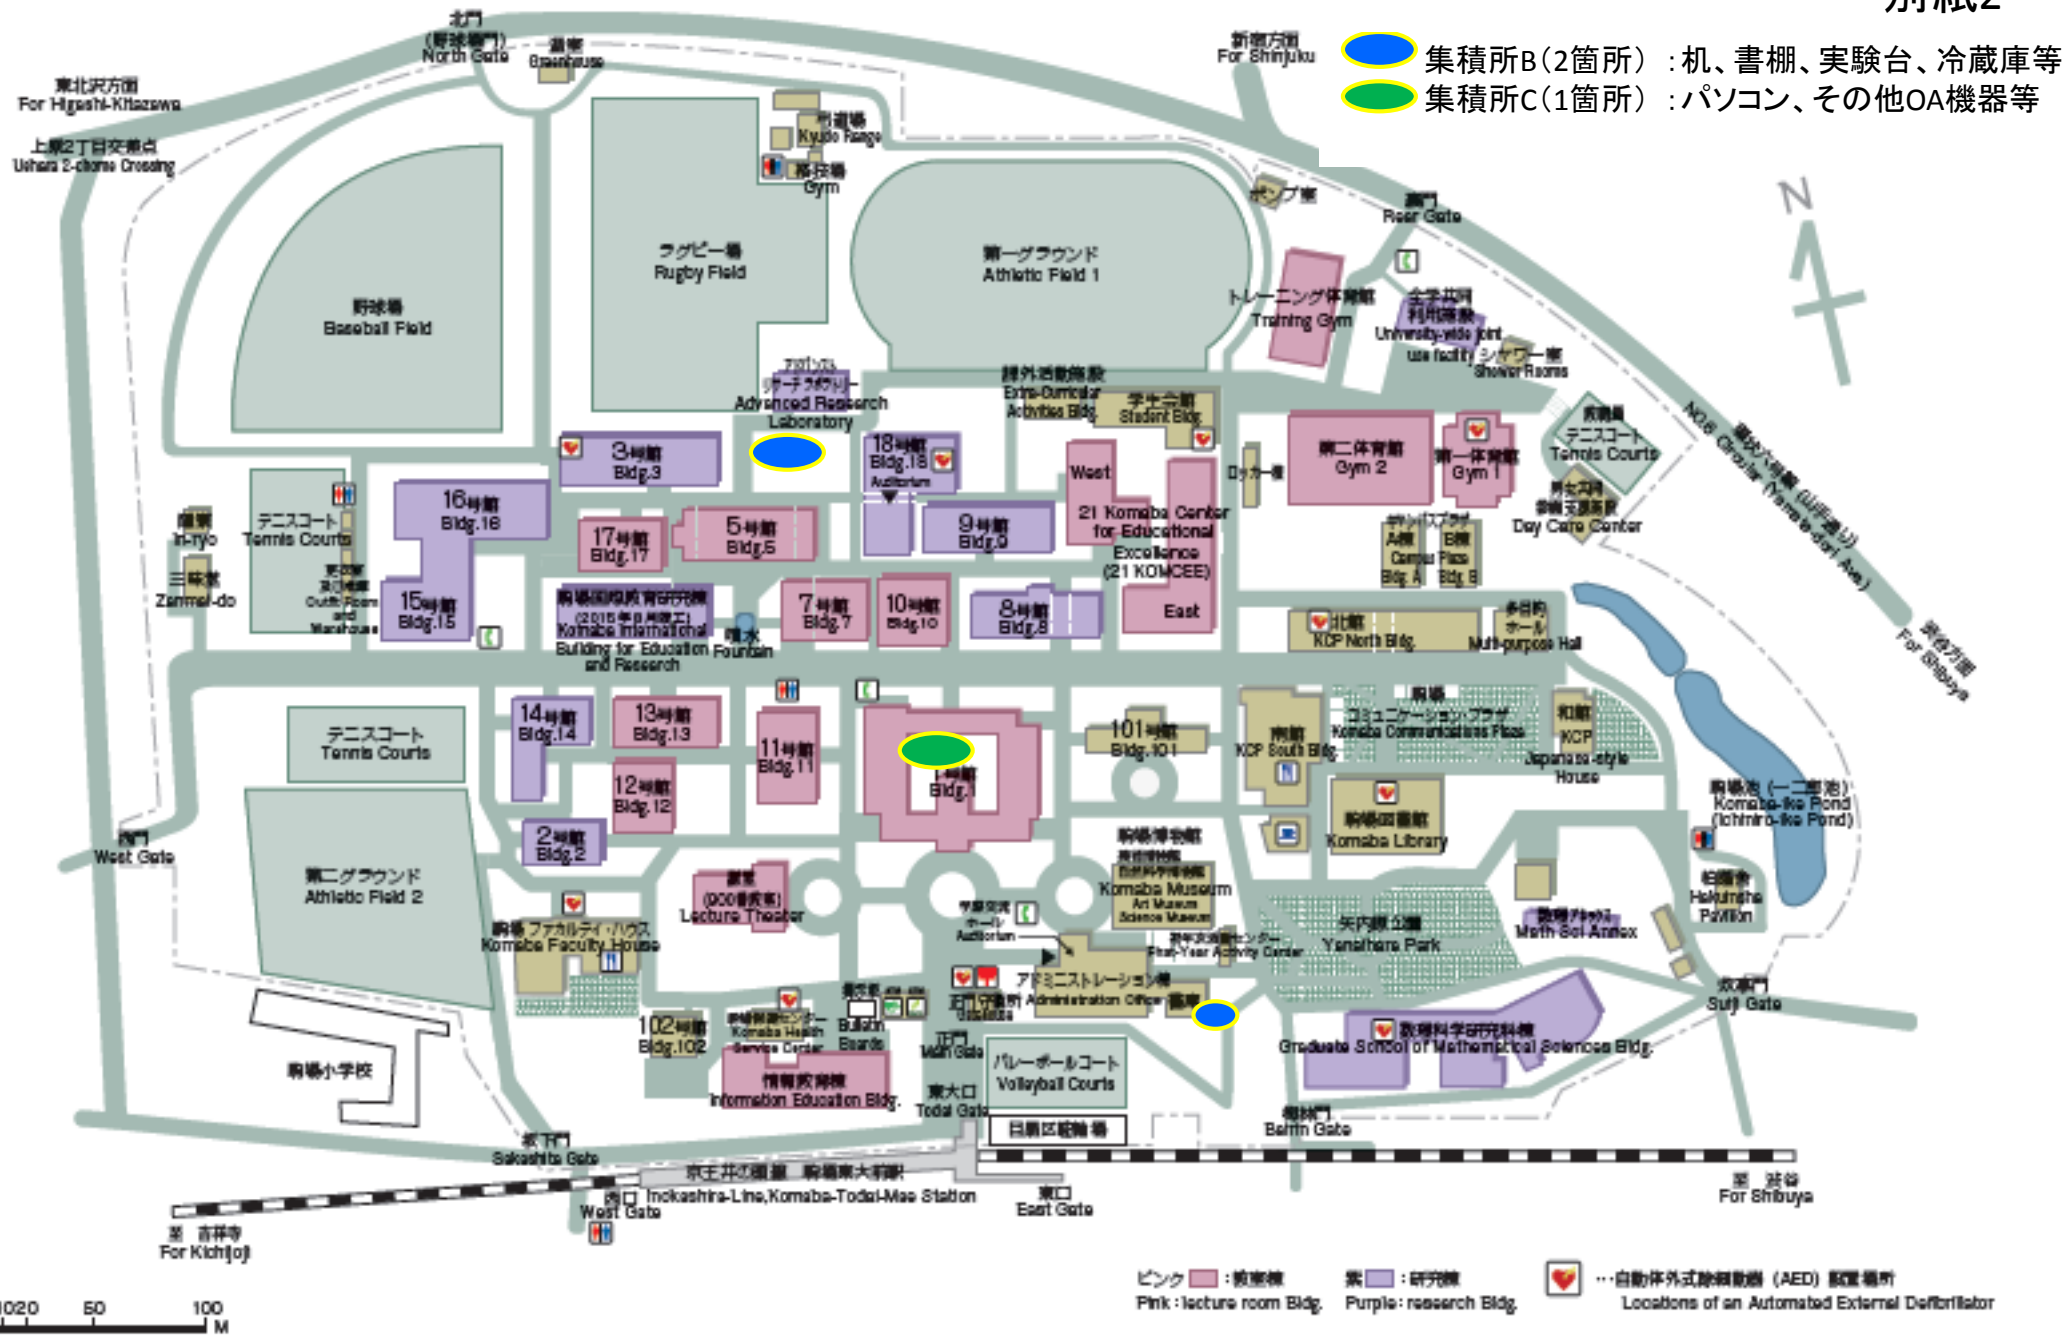

別紙2

0 1020 50 100 M

■ 授業棟 (Lecture room Bldg.)
 ■ 研究棟 (Research Bldg.)
 ♥ 自動体外式除細動器 (AED) 設置場所 (Locations of an Automated External Defibrillator)