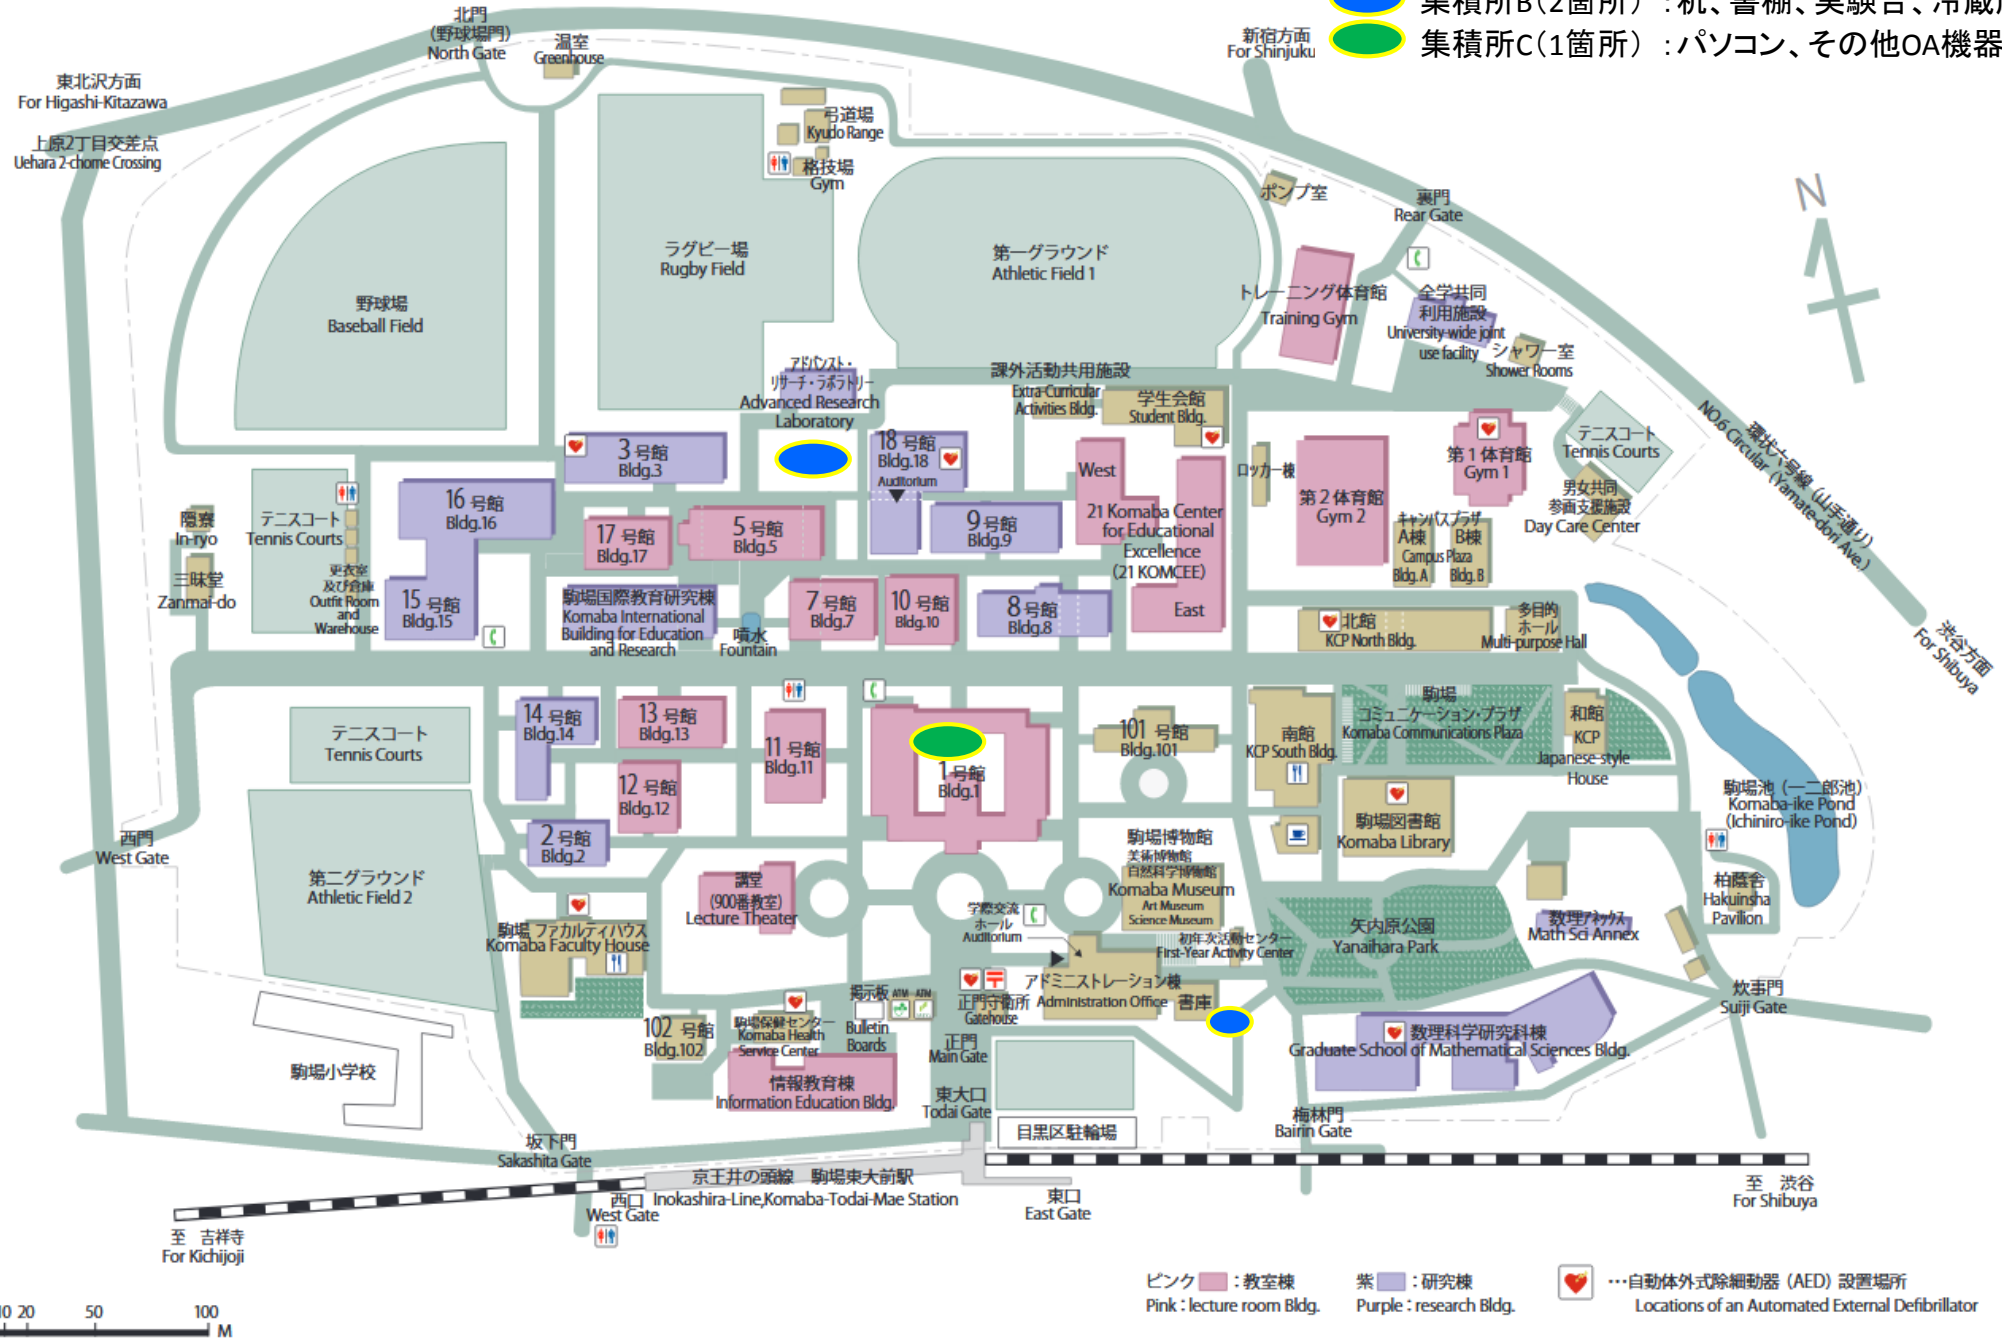

-  集積所B(2箇所) : 机、書棚、実験台、冷蔵庫等
-  集積所C(1箇所) : パソコン、その他OA機器等

0 10 20 50 100 M

ピンク : 教室棟
 Pink : lecture room Bldg.
 紫 : 研究棟
 Purple : research Bldg.
 赤心 : 自動体外式除細動器 (AED) 設置場所
 Locations of an Automated External Defibrillator