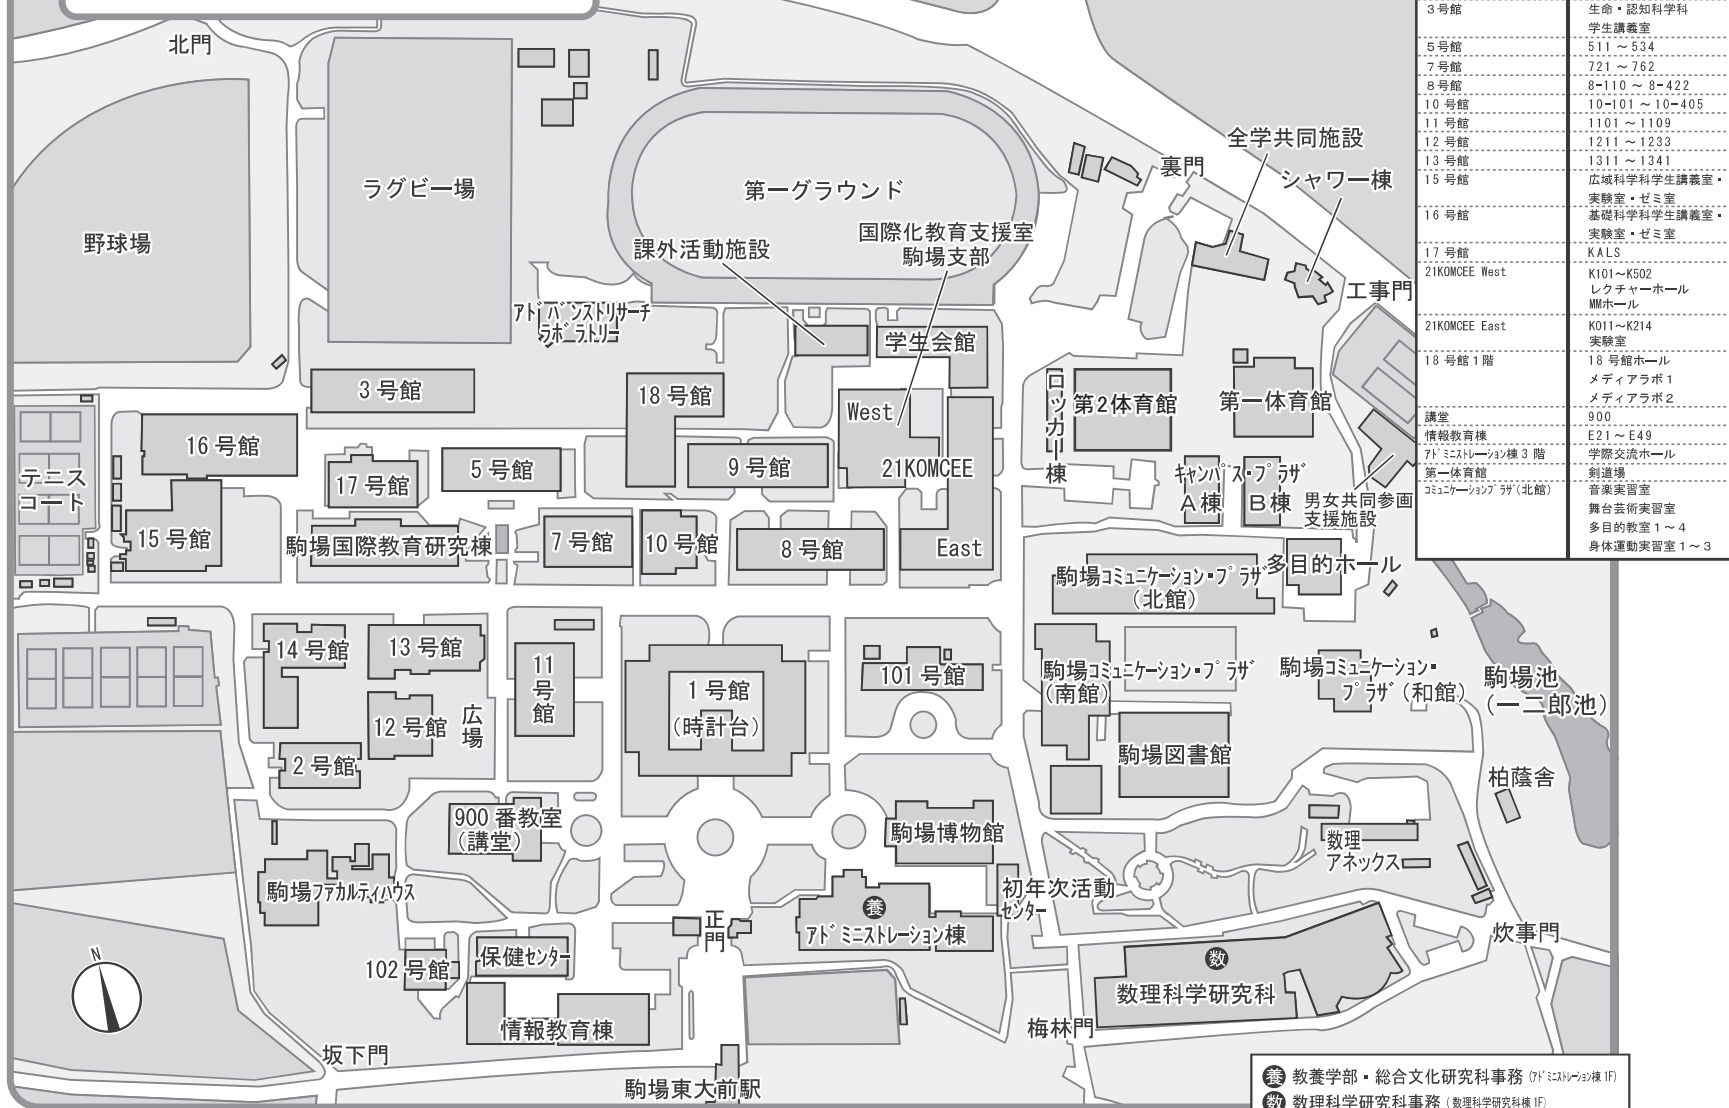

駒場地区建物配置図

建物等名称	教室名称
1号館	101 ~ 102
3号館	生命・認知科学科 学生講義室
5号館	511 ~ 534
7号館	721 ~ 762
8号館	8-110 ~ 8-422
10号館	10-101 ~ 10-405
11号館	1101 ~ 1109
12号館	1211 ~ 1233
13号館	1311 ~ 1341
15号館	広域科学科学生講義室・ 実験室・ゼミ室
16号館	基礎科学科学生講義室・ 実験室・ゼミ室
17号館	KALS
21KOMCEE West	K101~K502 レクチャーホール MMホール
21KOMCEE East	K011~K214 実験室
18号館1階	18号館ホール メディアラボ1 メディアラボ2 900
講堂	E21 ~ E49
情報教育棟	学際交流ホール
7F ミニストレーン棟3階	剣道場
第一体育館	音楽実習室
コミュニケーションプラザ(北館)	舞台芸術実習室 多目的教室1~4 身体運動実習室1~3

教養学部・総合文化研究科事務 (7F ミニストレーン棟 1F)
 数理科学研究科事務 (数理科学研究科棟 1F)