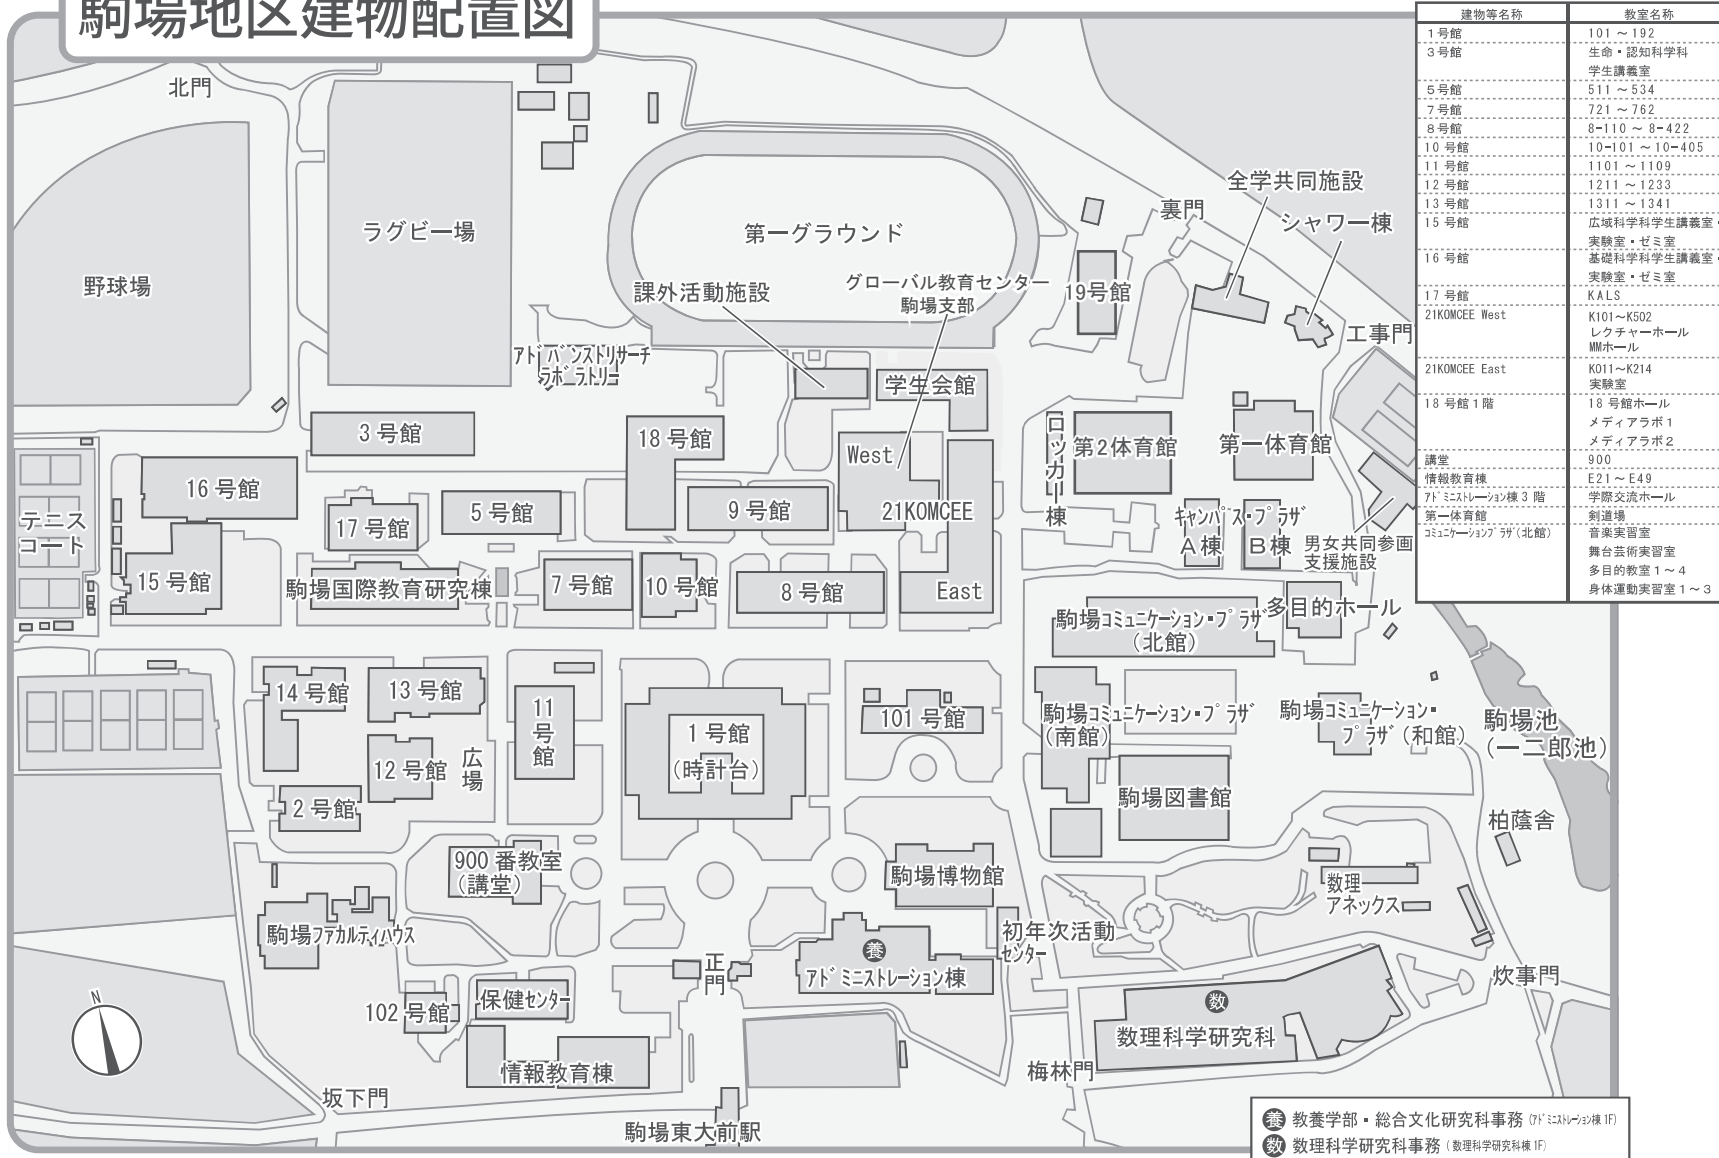

駒場地区建物配置図

建物等名称	教室名称
1号館	101 ~ 102
3号館	生命・認知科学科
	学生講義室
5号館	511 ~ 534
7号館	721 ~ 762
8号館	8-110 ~ 8-422
10号館	10-101 ~ 10-405
11号館	1101 ~ 1109
12号館	1211 ~ 1233
13号館	1311 ~ 1341
15号館	広域科学科学生講義室・ 実験室・ゼミ室
16号館	基礎科学科学生講義室・ 実験室・ゼミ室
17号館	KALS
21KOMCEE West	K101~K502 レクチャーホール MMホール
21KOMCEE East	K011~K214 実験室
18号館1階	18号館ホール メディアラボ1 メディアラボ2
講堂	900
情報教育棟	E21 ~ E49
7F ミニストレーション棟3階	学際交流ホール
第一体育館	剣道場
コミュニケーションプラザ(北館)	音楽実習室 舞台芸術実習室 多目的教室1~4 身体運動実習室1~3

養 教養学部・総合文化研究科事務 (アドミニストレーション棟1F)

数 数理科学研究科事務 (数理科学研究科棟1F)