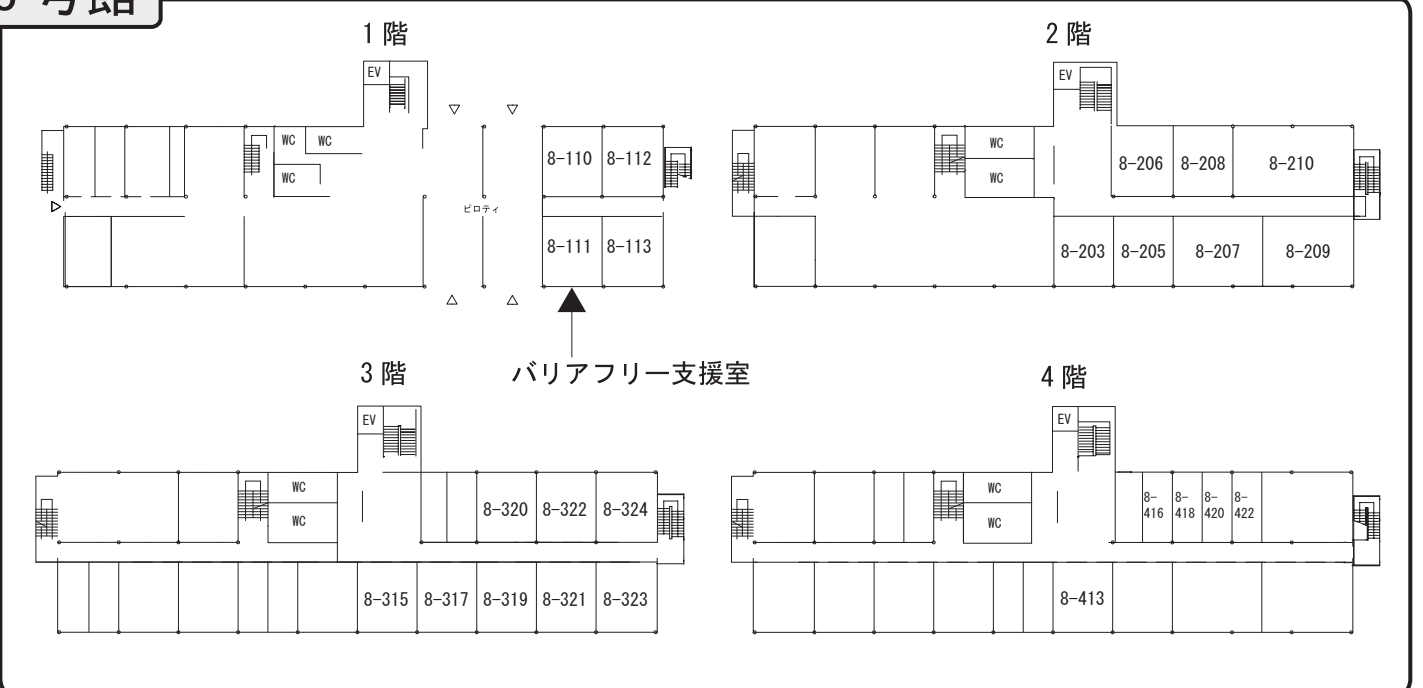

教養学部 教室配置図

1号館

5号館

7号館

8号館

講堂 (900 番)

学際交流棟 (アドミニストレーション棟)

10 号館

11 号館

12 号館

13 号館

15号館

情報教育棟

コミュニケーションプラザ (北館)

16号館

1階

B1階

2階

3階

4階

5階

18号館

1階

駒場 I キャンパス ↔ 駒場 II キャンパス 位置関係図