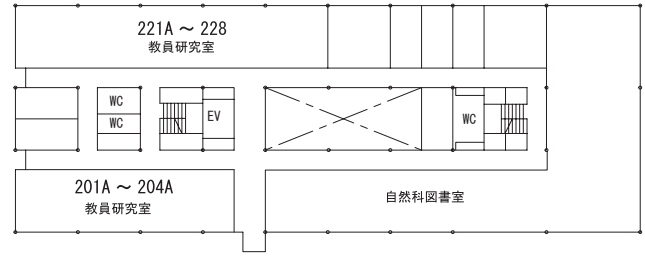

教養学部 教室配置図

1号館

5号館

7号館

8号館

講堂 (900 番)

学際交流棟 (アドミニストレーション棟)

10 号館

11 号館

12 号館

13 号館

15号館

情報教育棟

コミュニケーションプラザ (北館)

16号館

1階

2階

4階

5階

6階

7階

17号館

2階

21KOMCEE West