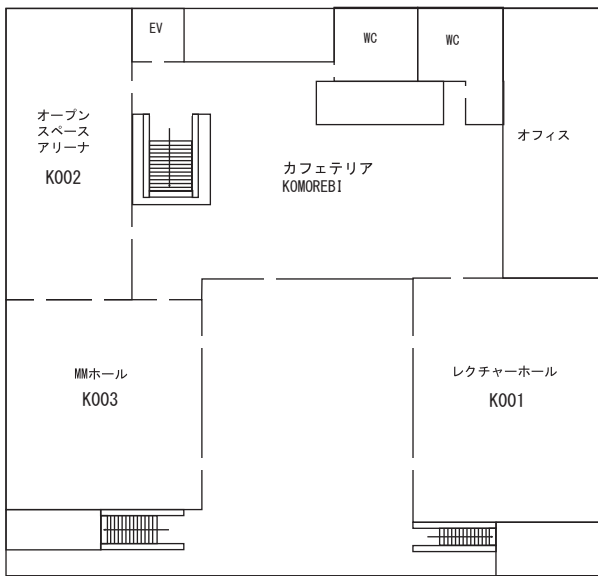

教養学部 教室配置図

1号館

5号館

7号館

8号館

講堂 (900 番)

学際交流棟 (アドミニストレーション棟)

10 号館

2階

4階

5階

6階

7階

17号館

2階

21KOMCEE West

1階

5階

4階

B1階

3階

2階

21KOMCEE East

1階