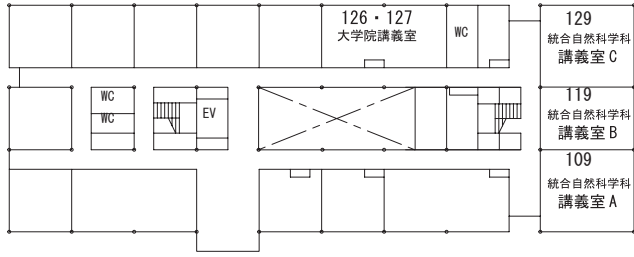

教養学部 教室配置図

1号館

5号館

7号館

8号館

講堂 (900 番)

学際交流棟 (アドミニストレーション棟)

10 号館

11 号館

12 号館

13 号館

15号館

情報教育棟

コミュニケーションプラザ (北館)

16号館

1階

2階

4階

5階

6階

7階

17号館

2階

21KOMCEE West