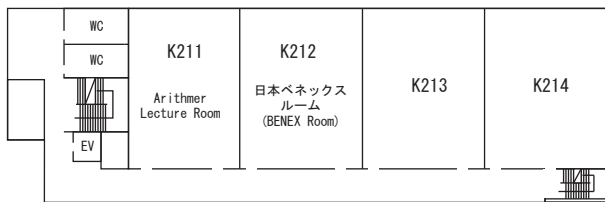

教養学部 教室配置図

1号館

5号館

7号館

8号館

講堂 (900 番)

学際交流棟 (アドミニストレーション棟)

10 号館

1階

5階

4階

B1階

3階

2階

21KOMCEE East

1階

B1階

2階

3階

4階

5階

18号館

1階

駒場 I キャンパス ↔ 駒場 II キャンパス 位置関係図