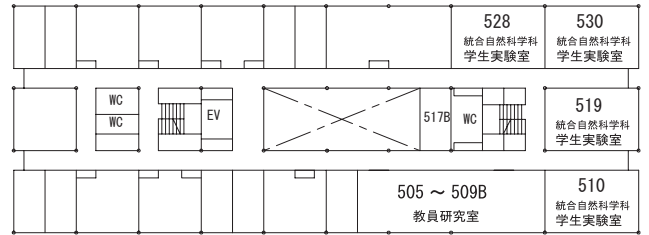

教養学部 教室配置図

1号館

5号館

7号館

8号館

講堂 (900 番)

学際交流棟 (アドミニストレーション棟)

10 号館

11 号館

12 号館

13 号館

15号館

情報教育棟

コミュニケーションプラザ (北館)

16号館

1階

2階

4階

5階

6階

7階

17号館

2階

21KOMCEE West