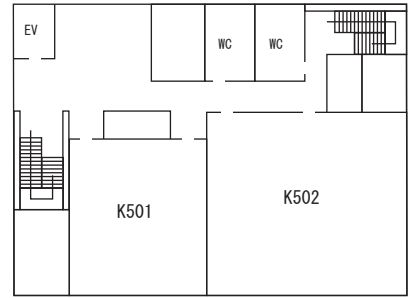

教養学部 教室配置図

1号館

5号館

7号館

8号館

講堂 (900 番)

学際交流棟 (アドミニストレーション棟)

10 号館

2階

4階

5階

6階

7階

17号館

2階

21KOMCEE West

1階

5階

4階

B1階

3階

2階

21KOMCEE East

1階

B1階

2階

3階

4階

5階

18号館

1階

駒場 I キャンパス ↔ 駒場 II キャンパス 位置関係図