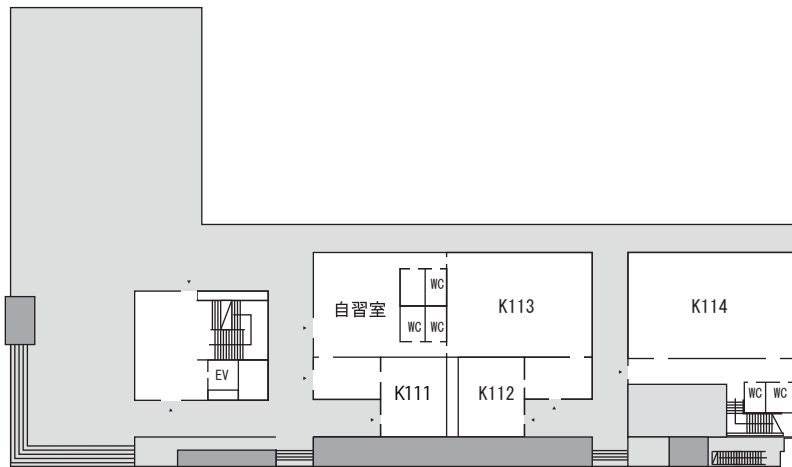

教養学部 教室配置図

1号館

5号館

7号館

8号館

講堂 (900 番)

学際交流棟 (アドミニストレーション棟)

10 号館

2階

4階

5階

6階

7階

17号館

2階

21KOMCEE West

1階

5階

4階

B1階

3階

2階

21KOMCEE East

1階

B1階

2階

3階

4階

5階

18号館

1階

駒場 I キャンパス ↔ 駒場 II キャンパス 位置関係図