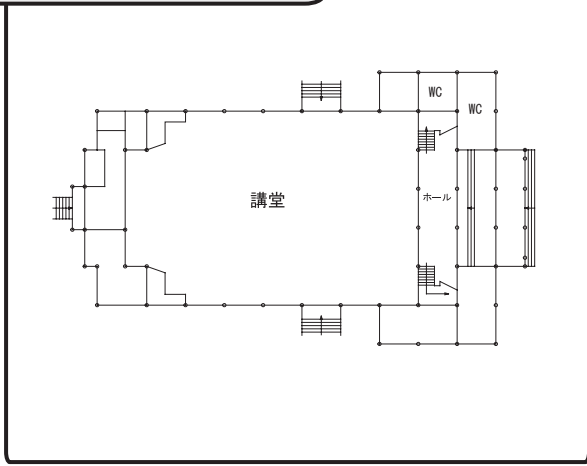

教養学部 教室配置図

1号館

5号館

7号館

8号館

講堂 (900 番)

学際交流棟 (アドミニストレーション棟)

10 号館

11 号館

12 号館

13 号館

15号館

情報教育棟

コミュニケーションプラザ (北館)

16号館

1階