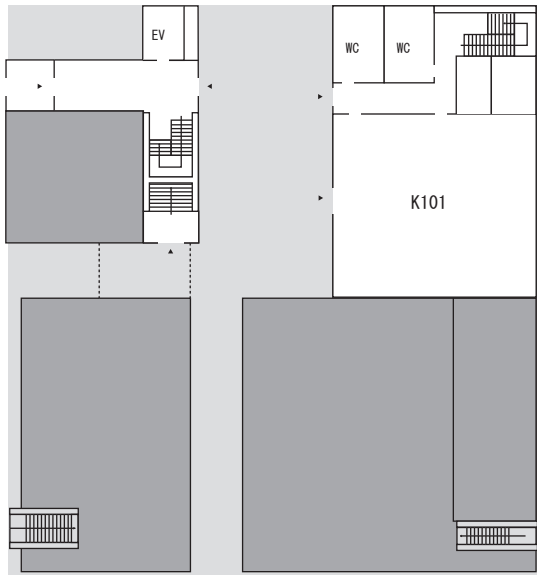

教養学部 教室配置図

1号館

5号館

7号館

8号館

講堂 (900 番)

学際交流棟 (アドミニストレーション棟)

10 号館

2階

4階

5階

6階

7階

17号館

2階

21KOMCEE West

1階

5階

4階

B1階

3階

2階

21KOMCEE East

1階

B1階

2階

3階

4階

5階

18号館

1階

駒場 I キャンパス ↔ 駒場 II キャンパス 位置関係図