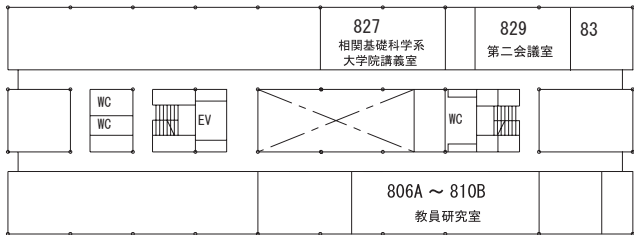

教養学部 教室配置図

1号館

5号館

7号館

8号館

講堂 (900 番)

学際交流棟 (アドミニストレーション棟)

10 号館

2階

4階

5階

6階

7階

17号館

2階

21KOMCEE West

1階

5階

4階

B1階

3階

2階

21KOMCEE East

1階

B1階

2階

3階

4階

5階

18号館

1階

駒場 I キャンパス ↔ 駒場 II キャンパス 位置関係図