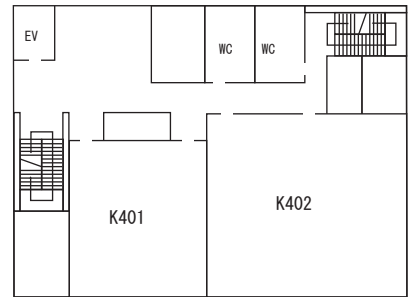

教養学部 教室配置図

1号館

5号館

7号館

8号館

講堂 (900 番)

学際交流棟 (アドミニストレーション棟)

10 号館

2階

4階

5階

6階

7階

17号館

2階

21KOMCEE West

1階

5階

4階

B1階

3階

2階

21KOMCEE East

1階

B1階

2階

3階

4階

5階

18号館

1階

駒場 I キャンパス ↔ 駒場 II キャンパス 位置関係図