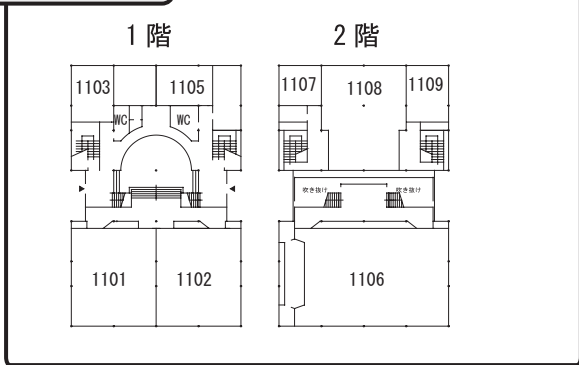

教養学部 教室配置図

1号館

5号館

7号館

8号館

講堂 (900 番)

学際交流棟 (アドミニストレーション棟)

10 号館

11 号館

12 号館

13 号館

15号館

情報教育棟

コミュニケーションプラザ (北館)

16号館

1階