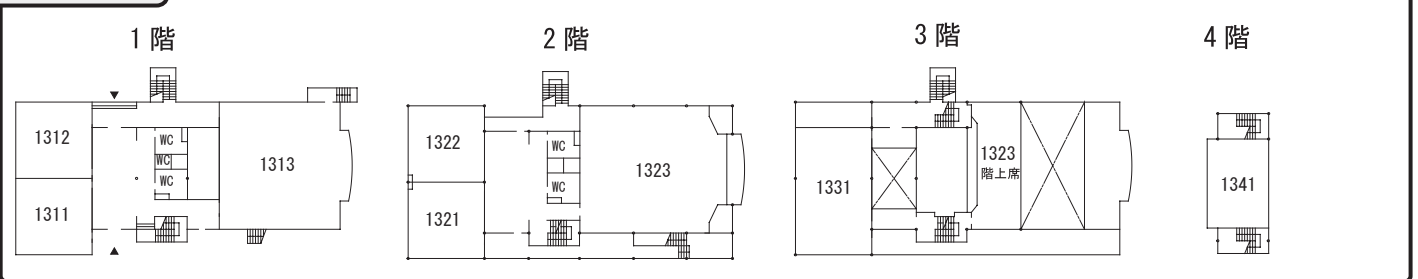

教養学部 教室配置図

1号館

5号館

7号館

8号館

講堂 (900 番)

学際交流棟 (アドミニストレーション棟)

10 号館

11 号館

12 号館

13 号館

15号館

情報教育棟

コミュニケーションプラザ (北館)

16号館

1階

2階

4階

5階

6階

7階

17号館

2階

21KOMCEE West

B1階

2階

3階

4階

5階

18号館

1階

駒場 I キャンパス ↔ 駒場 II キャンパス 位置関係図