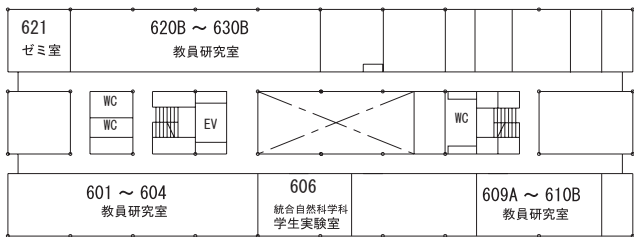

教養学部 教室配置図

1号館

5号館

7号館

8号館

講堂 (900 番)

学際交流棟 (アドミニストレーション棟)

10 号館

11 号館

12 号館

13 号館

15号館

情報教育棟

コミュニケーションプラザ (北館)

16号館

1階

2階

4階

5階

6階

7階

17号館

2階

21KOMCEE West

1階

5階

4階

B1階

3階

2階

21KOMCEE East

1階