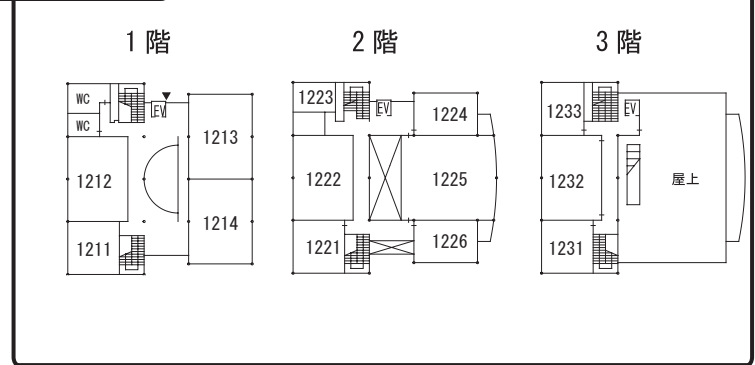

教養学部 教室配置図

1号館

5号館

7号館

8号館

講堂 (900 番)

学際交流棟 (アドミニストレーション棟)

10 号館

11 号館

12 号館

13 号館

15号館

情報教育棟

コミュニケーションプラザ (北館)

16号館

1階