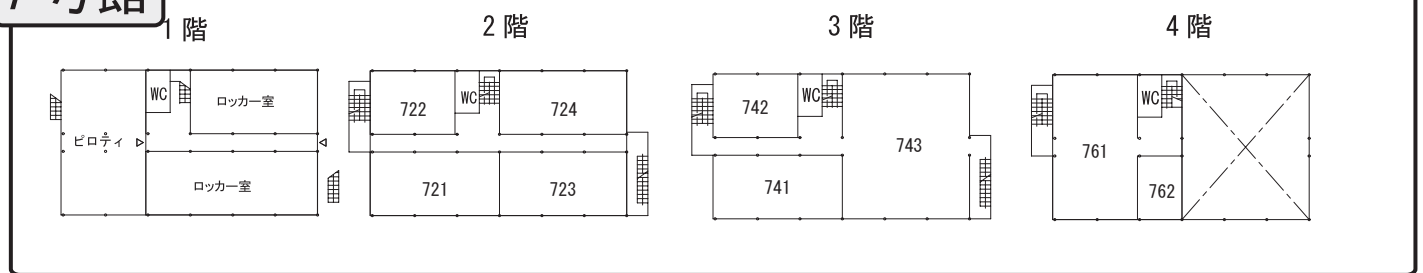

教養学部 教室配置図

1号館

5号館

7号館

8号館

講堂 (900 番)

学際交流棟 (アドミニストレーション棟)

10 号館

11 号館

12 号館

13 号館

15号館

情報教育棟

コミュニケーションプラザ (北館)

16号館

1階

B1階

2階

3階

4階

5階

18号館

1階

駒場 I キャンパス ↔ 駒場 II キャンパス 位置関係図