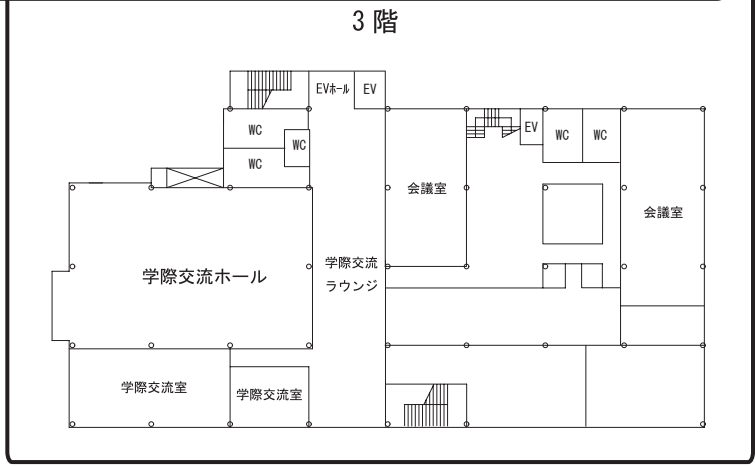

教養学部 教室配置図

1号館

5号館

7号館

8号館

講堂 (900 番)

学際交流棟 (アドミニストレーション棟)

10 号館

11 号館

12 号館

13 号館

15号館

情報教育棟

コミュニケーションプラザ (北館)

16号館

1階