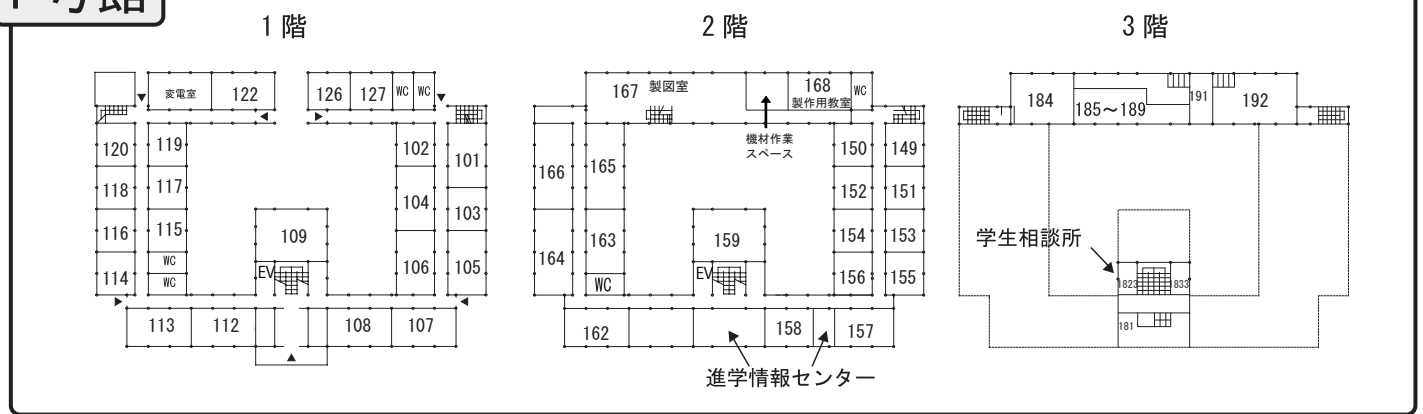

教養学部 教室配置図

1号館

5号館

7号館

8号館

講堂 (900 番)

学際交流棟 (アドミニストレーション棟)

10 号館

11 号館

12 号館

13 号館

15号館

情報教育棟

コミュニケーションプラザ (北館)

16号館

1階

2階

4階

5階

6階

7階

17号館

2階

21KOMCEE West

B1階

2階

3階

4階

5階

18号館

1階

駒場 I キャンパス ↔ 駒場 II キャンパス 位置関係図