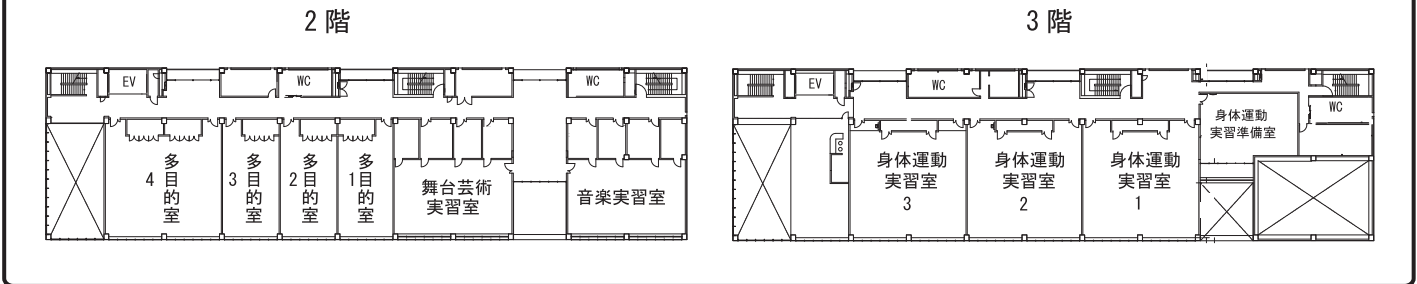

教養学部 教室配置図

1号館

5号館

7号館

8号館

講堂 (900 番)

学際交流棟 (アドミニストレーション棟)

10 号館

11 号館

12 号館

13 号館

15号館

情報教育棟

コミュニケーションプラザ (北館)

16号館

1階

2階

4階

5階

6階

7階

17号館

2階

21KOMCEE West