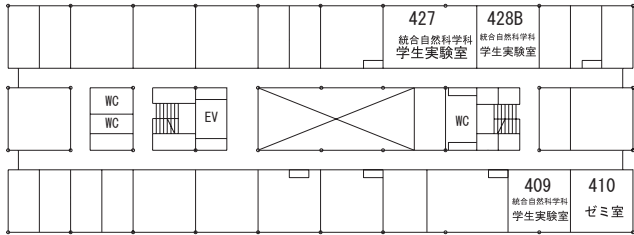

教養学部 教室配置図

1号館

5号館

7号館

8号館

講堂 (900 番)

学際交流棟 (アドミニストレーション棟)

10 号館

11 号館

12 号館

13 号館

15号館

情報教育棟

コミュニケーションプラザ (北館)

16号館

1階

2階

4階

5階

6階

7階

17号館

2階

21KOMCEE West

B1階

2階

3階

4階

5階

18号館

1階

駒場 I キャンパス ↔ 駒場 II キャンパス 位置関係図