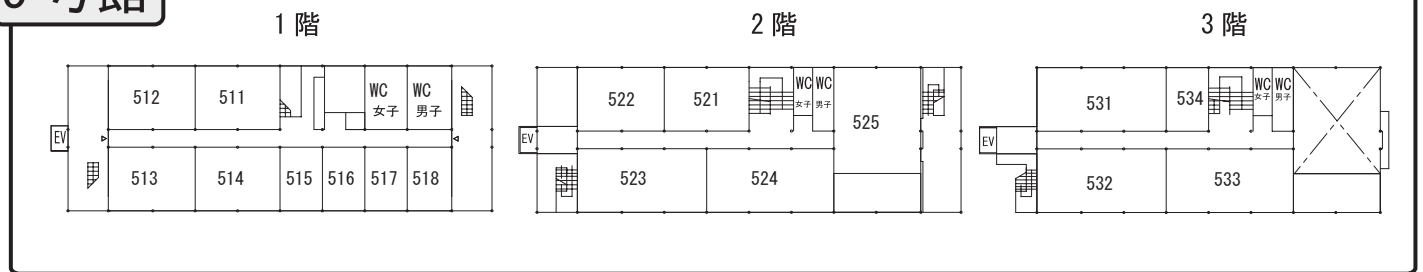

教養学部 教室配置図

1号館

5号館

7号館

8号館

講堂 (900 番)

学際交流棟 (アドミニストレーション棟)

10 号館

11 号館

12 号館

13 号館

15号館

情報教育棟

コミュニケーションプラザ (北館)

16号館

1階

B1階

2階

3階

4階

5階

18号館

1階

駒場 I キャンパス ↔ 駒場 II キャンパス 位置関係図