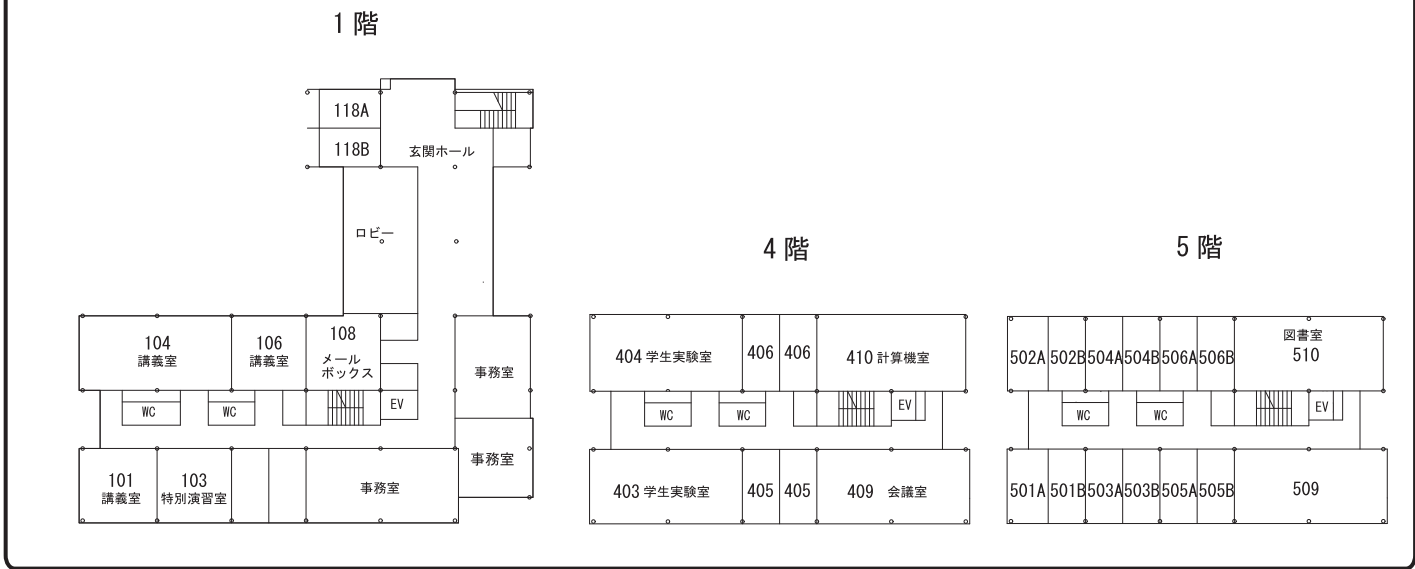

教養学部 教室配置図

1号館

5号館

7号館

8号館

講堂 (900 番)

学際交流棟 (アドミニストレーション棟)

10 号館

11 号館

12 号館

13 号館

15号館

情報教育棟

コミュニケーションプラザ (北館)

16号館

1階

2階

4階

5階

6階

7階

17号館

2階

21KOMCEE West