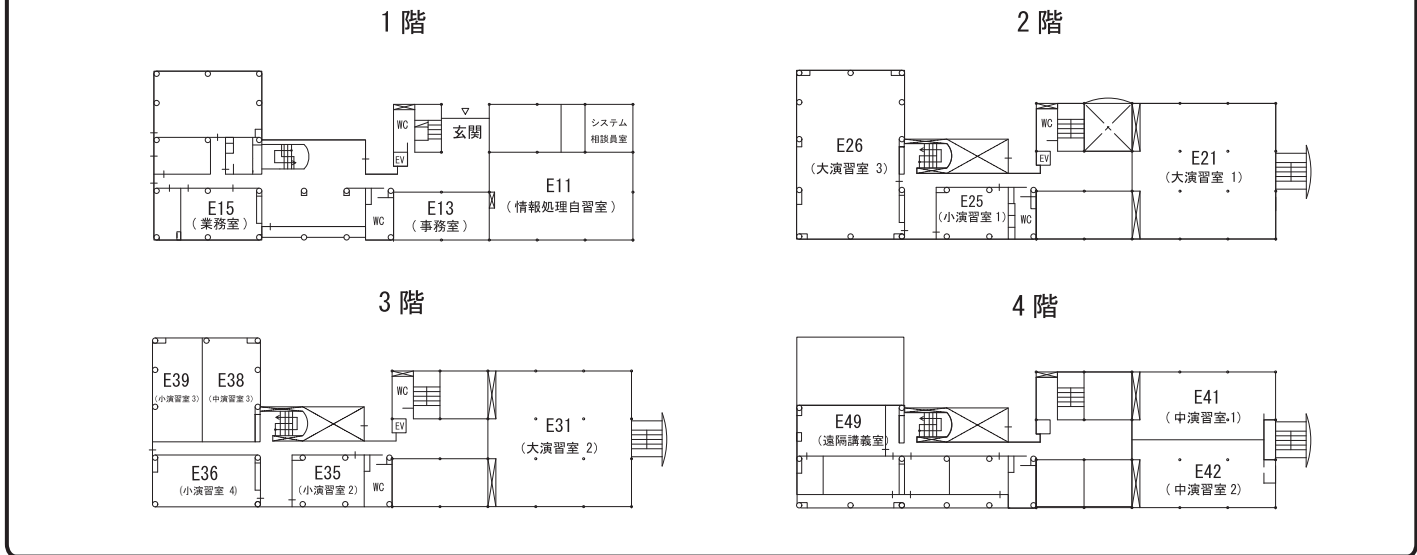

教養学部 教室配置図

1号館

5号館

7号館

8号館

講堂 (900 番)

学際交流棟 (アドミニストレーション棟)

10 号館

11 号館

12 号館

13 号館

15号館

情報教育棟

コミュニケーションプラザ (北館)

16号館

1階

2階

4階

5階

6階

7階

17号館

2階

21KOMCEE West