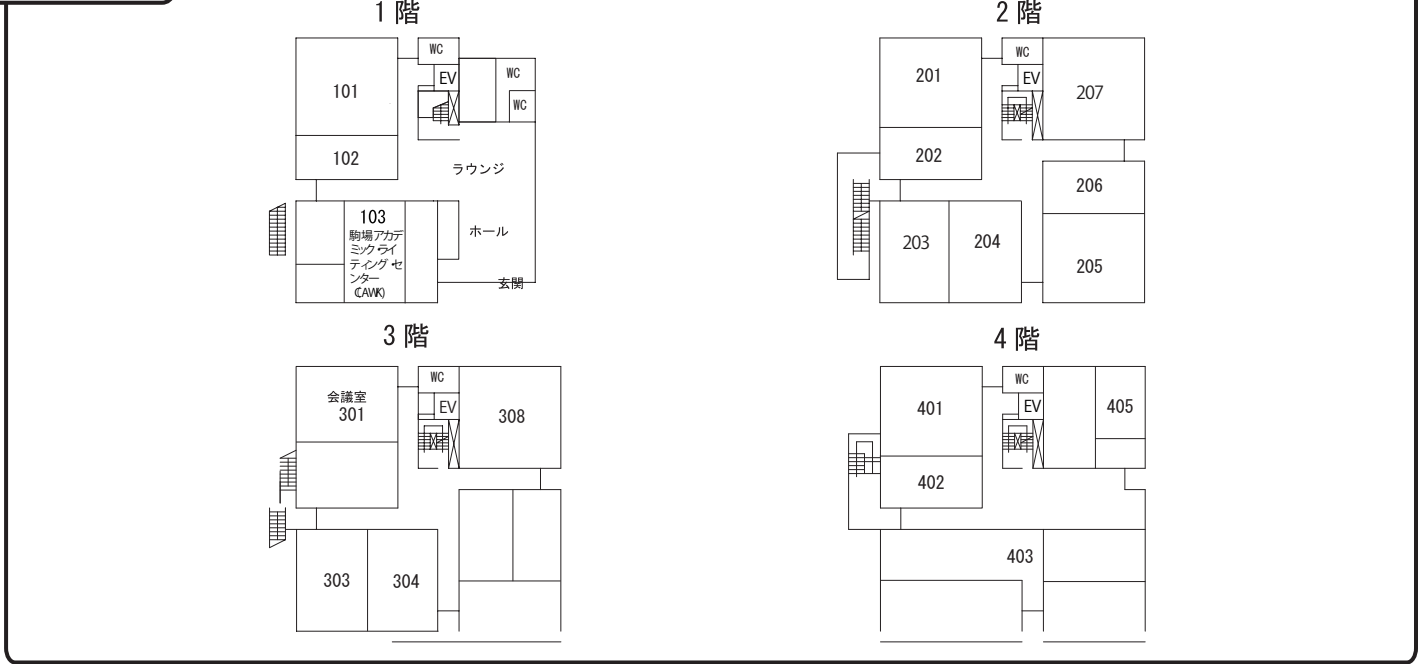

教養学部 教室配置図

1号館

5号館

7号館

8号館

講堂 (900 番)

学際交流棟 (アドミニストレーション棟)

10 号館

11 号館

12 号館

13 号館

15号館

情報教育棟

コミュニケーションプラザ (北館)

16号館

1階

2階

4階

5階

6階

7階

17号館

2階

21KOMCEE West

B1階

2階

3階

4階

5階

18号館

1階

駒場 I キャンパス ↔ 駒場 II キャンパス 位置関係図