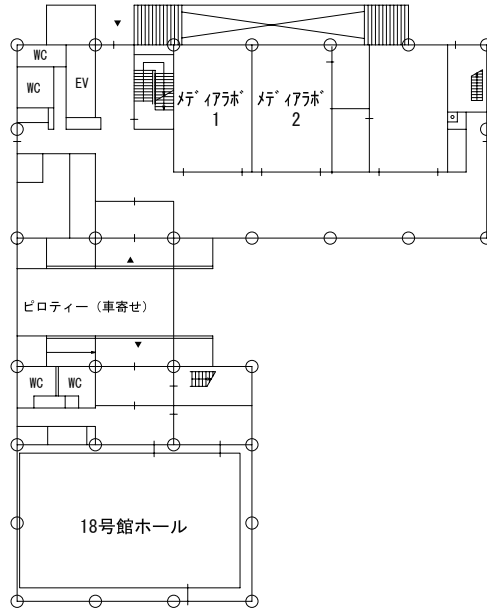

教養学部 教室配置図

1号館

5号館

7号館

8号館

講堂 (900 番)

学際交流棟 (アドミニストレーション棟)

10 号館

1階

5階

4階

B1階

3階

2階

21KOMCEE East

1階

B1階

2階

3階

4階

5階

18号館

1階

駒場 I キャンパス ↔ 駒場 II キャンパス 位置関係図