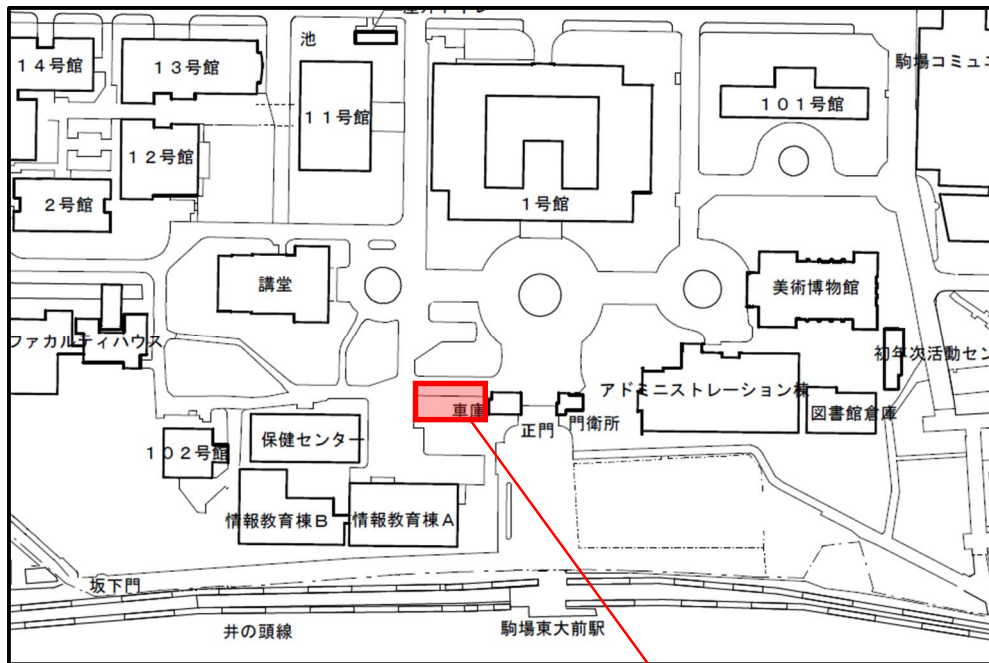

令和5年12月27日

駒場Iキャンパス 学生・教職員、関係各位

正門脇学生掲示板の取り壊し工事について（お知らせ）

日頃より、施設の維持管理・保全にご協力いただきありがとうございます。
この度、正門西側の学生掲示板を取り壊すこととなりましたので、お知らせいたします。
工事に際しては、騒音等が発生しますが、ご理解・ご協力の程、よろしく申し上げます。
また、掲示板周辺に駐輪されている自転車は、事前に移動してください。
何卒、ご理解ご協力の程よろしくお願い申し上げます。

記

日 時：令和6年1月24日（水）～1月27日（土）
（予備日） 1月29日（月）、30日（火）

施工者：（有）ネトア 担当：浅上

工事範囲（掲示板）

連絡先：教養学部等事務部経理課
施設担当 佐野 （03-5454-6035）